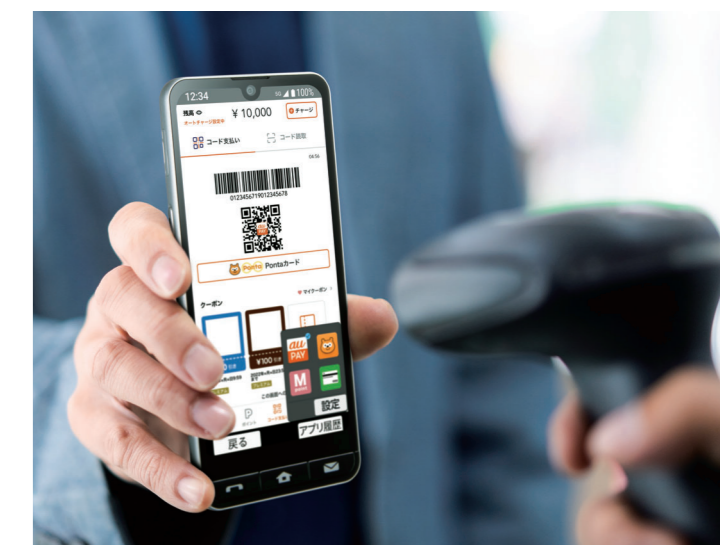

はっきりビュー

色の鮮やかさや見え方を最適に自動調整。
地図やWEBページ、メールも見やすく表示
します。

※出荷時の設定はONです。

とっておきの写真を手軽に

かんたん・きれいに撮れるカメラ

被写体に合わせて最適なモードに自動で賢く
設定してくれる「AIオート」搭載。自慢したくなる
素敵な写真をかんたんに撮影できます。

■ モードの例

指紋認証とQRコード決済で、 スマホ利用もお買い物もかんたん便利に

家では顔で 外では指紋でロック解除

顔認証・指紋認証

マスクをしたままでも指紋でさっと
ロック解除できます。

現金を触らずスマートに

簡単お支払い機能

指紋センサーの長押しでau PAYなど
登録したアプリをすぐ起動できます。

※事前に設定が必要です。

おすすめ情報にかんたん操作で アクセス。使い方も学べる

トピックスクリーン

■ 歩数計・おすすめ情報

歩数計や最新ニュース・動画・ショッピング情報・
クーポンなど、時間帯によって変化するおすすめ
情報を確認できます。

● 毎日、朝・昼・夜に情報更新

■ スマホ使い方教室

ケータイでおなじみの機能から、スマホならではの
おすすめ機能まで、動画でわかりやすく学べます。

※トピックスクリーンはKDDI提供のアプリです。

※掲載情報は変更になる場合があります。