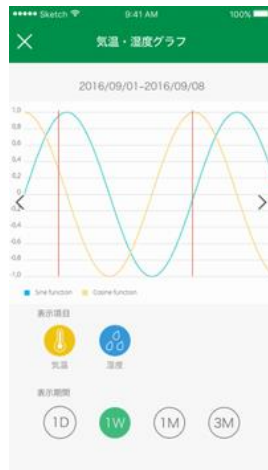

▼IoT を活用した家庭用水耕栽培キット「やさい物語」。インテリアとしても楽しめます

▼アプリイメージ

HOME 画面

栽培過程を画像で表示

キット内の気温、湿度をグラフ表示

本製品に使用する、種や肥料などは沖縄セルラーが植物工場事業で使用しているものを販売し、安心、安全に本格的な水耕野菜が家庭で栽培できます。

KDDI 総合研究所と共同開発したアプリは、クラウドを活用した IoT 機能により、キット内のカメラが自動撮影した画像と、気温、湿度、水位センサの測位データが表示でき、外出先からでもキット内の野菜の様子や栽培環境の確認ができます。また、アプリ内で野菜にニックネームをつけ栽培過程を楽しんだり気温、水位に関しては、異常値を設定しておけば、スマートフォンのアプリから警告を受け取るアラート機能も搭載しています。