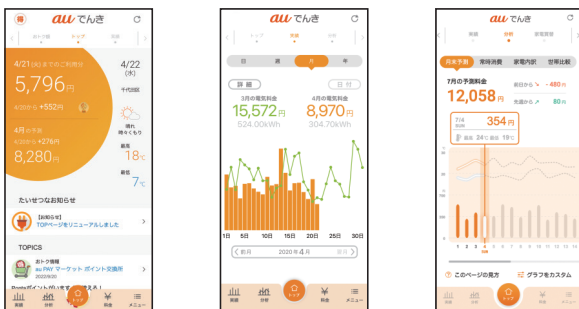

auでんきアプリの使い方

auでんきアプリでできること

auでんきアプリは、auでんきをご利用いただいているお客さま向けのアプリ(Android/iOS/PC対応)です。

本アプリをご利用いただくことで、いつでも簡単に電気のご使用状況を確認することができます。

※本アプリのご利用には利用料はかかりません。(別途、通信料等お客さまのご負担となります。)

※スマートメーターへの交換が必要です。

※スマートメーターの種類・通信環境・エリアによっては、ご利用できない機能やデータが取得できない・更新タイミングが異なる場合がございます。

いつでも、簡単に電気の使用量をチェック

スマートフォン・タブレット・PCからいつでも、簡単に電気の使用量や電気料金が確認できます。

電気の使用状況をアプリでお知らせ

アプリのプッシュ通知で、電気の使用状況などの便利な情報をお知らせします。

電気料金を比較

よく似たご家庭と電気料金を比較したり、家電ごとの電気料金を推測することができます。あなたのご家庭の電気の使い方を見直さきっかけになります。

auでんきでたまったPontaポイントをいつでもチェック

auでんきをご利用いただいた特典として還元されたポイント還元額が確認できます。

こんな機能も

電気料金に応じて
ガチャが回せる

さまざまなシーンで
使えるPontaポイントが必ず当たる！

全国の停電情報が
閲覧可能

ご自宅周辺が停電エリアに該当する場合はアプリに表示！