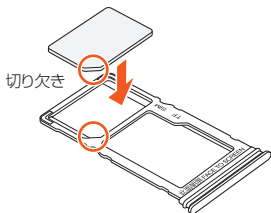

㉓ リアパネル^{*5}

※1 針など先のとがったものでつつかないでください。故障の原因となります。

※2 シールや指などでふさぐと性能を維持できなくなりますので、ご注意ください。

※3 ディスプレイには画面保護シート(試供品)が貼付済みです。

※4 アンテナは本体に内蔵されています。アンテナ部付近を手でおおうと通話／通信品質に影響を及ぼす場合があります。

※5 リアパネルは取り外せません。無理に取り外そうとすると破損や故障の原因となります。また、電池は本体に内蔵されており、お客様による取り外しはできません。

SIMカードを取り付ける

SIMカードの取り付けは、本製品の電源を切ってから行ってください。

- 1 SIM取り出し用ピン(試供品)をトレイ取り出し穴にまっすぐ差し込む

- 2 microSDメモリカード/SIMカードトレイをまっすぐ引き出す

3 SIMカードのIC(金属)部分を下にしてmicroSDメモ리카ード/SIMカードトレイにはめ込む

切り欠きの位置にご注意ください。

SIMカードがトレイから浮かないように、確実にはめ込んでください。

4 microSDメモ리카ード/SIMカードトレイを本製品にまっすぐ差し込む

本体とmicroSDメモ리카ード/SIMカード挿入口のカバーにすき間がないことを確認してください。

電源を入れる／切る

■ 電源を入れる

1 電源キーを4秒以上長押し

ロック画面が表示されます。

画面をスワイプ(フリック)すると、ロックが解除されます。お買い上げ後、初めて本製品の電源を入れたときは、初期設定画面が表示されます。画面の指示に従って、各機能を設定してください。