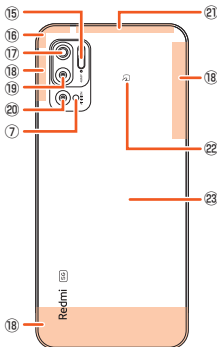

Redmi Note 10 JE

XIG02

クイックスタートガイド

免責事項については、『ご利用にあたっての注意事項』
をご参照ください。

本書は、Android™ 11の内容で記載しています。
本書の内容の最新版は、ご契約された通信事業者の
ホームページに掲載の『取扱説明書』をご参照ください。

各部の名称と機能

- ① イヤホンマイク接続端子
- ② 赤外線センサー
- ③ セカンドマイク※¹
通話相手が聞き取りやすいようにノイズを抑制
- ④ microSDメモリカード/SIMカードトレイ
- ⑤ トレイ取り出し穴
- ⑥ 受話口/スピーカー
- ⑦ 近接/光センサー※²
- ⑧ フロントカメラ
- ⑨ 音量キー
- ⑩ 電源キー/指紋認識センサー※²
- ⑪ ディスプレイ(タッチパネル)※³
- ⑫ 送話口/マイク※¹
- ⑬ USB Type-C™接続端子
- ⑭ スピーカー

⑮ フラッシュ／ライト

⑯ Wi-Fi[®]／GPS／Bluetooth[®]アンテナ部^{*4}

⑰ プライマリカメラ

⑱ 4G／5Gアンテナ部^{*4}

⑲ 深度カメラ

⑳ マクロカメラ

㉑ 4Gアンテナ部^{*4}

㉒ NFC位置

㉓ リアパネル^{*5}

※1 針など先のとがったものでつつかないでください。故障の原因となります。

※2 シールや指などでふさぐと性能を維持できなくなりますので、ご注意ください。

※3 ディスプレイには画面保護シート(試供品)が貼付済みです。

※4 アンテナは本体に内蔵されています。アンテナ部付近を手でおおうと通話／通信品質に影響を及ぼす場合があります。

※5 リアパネルは取り外せません。無理に取り外そうとすると破損や故障の原因となります。また、電池は本体に内蔵されており、お客様による取り外しはできません。

SIMカードを取り付ける

SIMカードの取り付けは、本製品の電源を切ってから行ってください。

- 1 SIM取り出し用ピン(試供品)をトレイ取り出し穴にまっすぐ差し込む

- 2 microSDメモリカード/SIMカードトレイをまっすぐ引き出す

3 SIMカードのIC(金属)部分を下にしてmicroSDメモ리카ード/SIMカードトレイにはめ込む

切り欠きの位置にご注意ください。

SIMカードがトレイから浮かないように、確実にはめ込んでください。