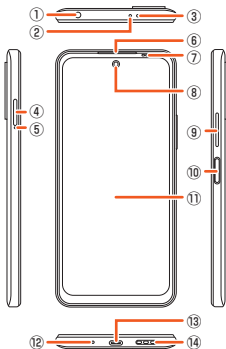

Redmi Note 10 JE

XIG02

クイックスタートガイド

免責事項については、『ご利用にあたっての注意事項』
をご参照ください。

本書は、Android™ 11の内容で記載しています。
本書の内容の最新版は、ご契約された通信事業者の
ホームページに掲載の『取扱説明書』をご参照ください。

各部の名称と機能

- ① イヤホンマイク接続端子
- ② 赤外線センサー
- ③ セカンドマイク※¹
通話相手が聞き取りやすいようにノイズを抑制
- ④ microSDメモリカード/SIMカードトレイ
- ⑤ トレイ取り出し穴
- ⑥ 受話口/スピーカー
- ⑦ 近接/光センサー※²
- ⑧ フロントカメラ
- ⑨ 音量キー
- ⑩ 電源キー/指紋認識センサー※²
- ⑪ ディスプレイ(タッチパネル)※³
- ⑫ 送話口/マイク※¹
- ⑬ USB Type-C™接続端子
- ⑭ スピーカー

⑮ フラッシュ／ライト

⑯ Wi-Fi[®]／GPS／Bluetooth[®]アンテナ部^{*4}

⑰ プライマリカメラ

⑱ 4G／5Gアンテナ部^{*4}

⑲ 深度カメラ

⑳ マクロカメラ

㉑ 4Gアンテナ部^{*4}

㉒ NFC位置

㉓ リアパネル^{*5}

※1 針など先のとがったものでつつかないでください。故障の原因となります。

※2 シールや指などでふさぐと性能を維持できなくなりますので、ご注意ください。

※3 ディスプレイには画面保護シート(試供品)が貼付済みです。

※4 アンテナは本体に内蔵されています。アンテナ部付近を手でおおうと通話／通信品質に影響を及ぼす場合があります。

※5 リアパネルは取り外せません。無理に取り外そうとすると破損や故障の原因となります。また、電池は本体に内蔵されており、お客様による取り外しはできません。

SIMカードを取り付ける

SIMカードの取り付けは、本製品の電源を切ってから行ってください。

- 1 SIM取り出し用ピン(試供品)をトレイ取り出し穴にまっすぐ差し込む

- 2 microSDメモリカード/SIMカードトレイをまっすぐ引き出す

3 SIMカードのIC(金属)部分を下にしてmicroSDメモ리카ード/SIMカードトレイにはめ込む

切り欠きの位置にご注意ください。

SIMカードがトレイから浮かないように、確実にはめ込んでください。