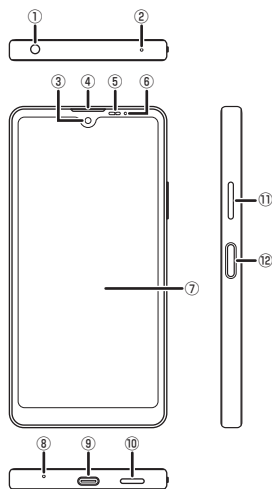

XPERIA AceⅢ

SOG08

クイックスタートガイド

免責事項については、『ご利用にあたっての注意事項』をご参照ください。

本書は、Android™ 12の内容で記載しています。

本書の内容の最新版は、ご契約された通信事業者のホームページに掲載の『取扱説明書』をご参照ください。

各部の名称と機能

- ① ヘッドセット接続端子
- ② セカンドマイク※1※2
- ③ フロントカメラ
- ④ 受話口※1※2
- ⑤ 近接/照度センサー※2:
タッチパネルのオンとオフを切り替えて、通話中の誤動作を防止/画面の明るさを自動制御
- ⑥ 通知LED
- ⑦ ディスプレイ(タッチパネル)
- ⑧ 送話口/マイク※1※2
- ⑨ USB Type-C®接続端子
- ⑩ スピーカー※1※2
- ⑪ 音量キー/ズームキー
- ⑫ 電源キー/指紋センサー

- ⑬ メインカメラ
- ⑭ フラッシュ/フォトライト
- ⑮ 5G/4Gアンテナ部※3
- ⑯ Wi-Fi®/Bluetooth®/
GPSアンテナ部※3
- ⑰ SIMカード※4
- ⑱ 5Gアンテナ部※3
- ⑲ マーク
- ⑳ 背面カバー※5
- ㉑ microSDメモ리카ード/
SIMカード挿入口

- ※1 針など先のとがったものでつかないでください。故障の原因となります。
- ※2 シールや指などでふさぐと性能を維持できなくなりますので、ご注意ください。
- ※3 アンテナは本体に内蔵されています。アンテナ部付近を手でおおくと通話/通信品質に影響を及ぼす場合があります。
- ※4 SIMカードの取り扱いについては、『取扱説明書 詳細版』をご参照ください。
- ※5 背面カバーは取り外せません。無理に取り外そうとすると破損や故障の原因となります。また、電池は本体に内蔵されており、お客様による取り外しはできません。

SIMカードについて

SIMカードにはお客さまの電話番号などが記録されています。

SIMカードを取り付ける

SIMカードの取り付けは、本製品の電源を切ってから行ってください。

1 本体からトレイを取り外す

ミゾに指先(爪)をかけて、microSDメモリカード/SIMカード挿入口のカバーをまっすぐに引き出してください。

3

- 2 SIMカードのIC(金属)部分を上にしてトレイにはめ込む切り欠きの位置にご注意ください。
SIMカードがトレイから浮かないように、確実にはめ込んでください。

3 本製品を水平にしてトレイをまっすぐに差し込む

トレイを差し込む方向にご注意ください。
○部分をしっかりと押し、本体とmicroSDメモリカード/SIMカード挿入口のカバーにすき間がないことを確認してください。

4

電源を入れる／切る

■ 電源を入れる

1 電源キーを本製品が振動するまで長押し

ロック画面が表示されます。
電源を入れた後に「ようこそ」と表示されたときは、画面の指示に従って初期設定を行ってください。
画面を上へスワイプ(フリック)すると、ホーム画面が表示されます。