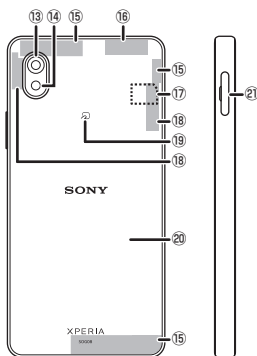

- ⑬ メインカメラ
- ⑭ フラッシュ/フォトライト
- ⑮ 5G/4Gアンテナ部※3
- ⑯ Wi-Fi®/Bluetooth®/
GPSアンテナ部※3
- ⑰ SIMカード※4
- ⑱ 5Gアンテナ部※3
- ⑲ マーク
- ⑳ 背面カバー※5
- ㉑ microSDメモ리카ード/
SIMカード挿入口

- ※1 針など先のとがったものでつかないでください。故障の原因となります。
- ※2 シールや指などでふさぐと性能を維持できなくなりますので、ご注意ください。
- ※3 アンテナは本体に内蔵されています。アンテナ部付近を手でおおくと通話/通信品質に影響を及ぼす場合があります。
- ※4 SIMカードの取り扱いについては、『取扱説明書 詳細版』をご参照ください。
- ※5 背面カバーは取り外せません。無理に取り外そうとすると破損や故障の原因となります。また、電池は本体に内蔵されており、お客様による取り外しはできません。

SIMカードについて

SIMカードにはお客さまの電話番号などが記録されています。

SIMカードを取り付ける

SIMカードの取り付けは、本製品の電源を切ってから行ってください。

1 本体からトレイを取り外す

ミゾに指先(爪)をかけて、microSDメモリカード/SIMカード挿入口のカバーをまっすぐに引き出してください。

3

- 2 SIMカードのIC(金属)部分を上にしてトレイにはめ込む切り欠きの位置にご注意ください。
SIMカードがトレイから浮かないように、確実にはめ込んでください。

3 本製品を水平にしてトレイをまっすぐに差し込む

トレイを差し込む方向にご注意ください。
○部分をしっかりと押し、本体とmicroSDメモリカード/SIMカード挿入口のカバーにすき間がないことを確認してください。

4

電源を入れる／切る

■ 電源を入れる

1 電源キーを本製品が振動するまで長押し

ロック画面が表示されます。
電源を入れた後に「ようこそ」と表示されたときは、画面の指示に従って初期設定を行ってください。
画面を上へスワイプ(フリック)すると、ホーム画面が表示されます。