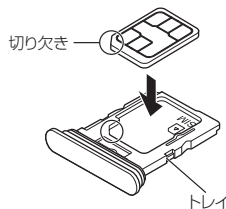

- ⑬ メインカメラ
- ⑭ フラッシュ/フォトライト
- ⑮ 5G/4Gアンテナ部※3
- ⑯ Wi-Fi®/Bluetooth®/
GPSアンテナ部※3
- ⑰ SIMカード※4
- ⑱ 5Gアンテナ部※3
- ⑲ マーク
- ⑳ 背面カバー※5
- ㉑ microSDメモ리카ード/
SIMカード挿入口

- ※1 針など先のとがったものでつかないでください。故障の原因となります。
- ※2 シールや指などでふさぐと性能を維持できなくなりますので、ご注意ください。
- ※3 アンテナは本体に内蔵されています。アンテナ部付近を手でおおくと通話/通信品質に影響を及ぼす場合があります。
- ※4 SIMカードの取り扱いについては、『取扱説明書 詳細版』をご参照ください。
- ※5 背面カバーは取り外せません。無理に取り外そうとすると破損や故障の原因となります。また、電池は本体に内蔵されており、お客様による取り外しはできません。

SIMカードについて

SIMカードにはお客さまの電話番号などが記録されています。

SIMカードを取り付ける

SIMカードの取り付けは、本製品の電源を切ってから行ってください。

1 本体からトレイを取り外す

ミゾに指先(爪)をかけて、microSDメモリカード/SIMカード挿入口のカバーをまっすぐに引き出してください。

3

- 2 SIMカードのIC(金属)部分を上にしてトレイにはめ込む切り欠きの位置にご注意ください。
SIMカードがトレイから浮かないように、確実にはめ込んでください。

3 本製品を水平にしてトレイをまっすぐに差し込む

トレイを差し込む方向にご注意ください。
○部分をしっかりと押し、本体とmicroSDメモリカード/SIMカード挿入口のカバーにすき間がないことを確認してください。

4

電源を入れる／切る

■ 電源を入れる

1 電源キーを本製品が振動するまで長押し

ロック画面が表示されます。
電源を入れた後に「ようこそ」と表示されたときは、画面の指示に従って初期設定を行ってください。
画面を上へスワイプ(フリック)すると、ホーム画面が表示されます。