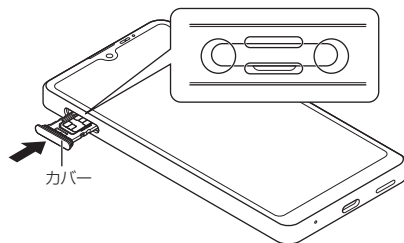

- ⑬ メインカメラ
- ⑭ フラッシュ/フォトライト
- ⑮ 5G/4Gアンテナ部※3
- ⑯ Wi-Fi®/Bluetooth®/
GPSアンテナ部※3
- ⑰ SIMカード※4
- ⑱ 5Gアンテナ部※3
- ⑲ マーク
- ⑳ 背面カバー※5
- ㉑ microSDメモ리카ード/
SIMカード挿入口

- ※1 針など先のとがったものでつかないでください。故障の原因となります。
- ※2 シールや指などでふさぐと性能を維持できなくなりますので、ご注意ください。
- ※3 アンテナは本体に内蔵されています。アンテナ部付近を手でおおくと通話/通信品質に影響を及ぼす場合があります。
- ※4 SIMカードの取り扱いについては、『取扱説明書 詳細版』をご参照ください。
- ※5 背面カバーは取り外せません。無理に取り外そうとすると破損や故障の原因となります。また、電池は本体に内蔵されており、お客様による取り外しはできません。

SIMカードについて

SIMカードにはお客さまの電話番号などが記録されています。

SIMカードを取り付ける

SIMカードの取り付けは、本製品の電源を切ってから行ってください。

1 本体からトレイを取り外す

ミゾに指先(爪)をかけて、microSDメモリカード/SIMカード挿入口のカバーをまっすぐに引き出してください。

3

- 2 SIMカードのIC(金属)部分を上にしてトレイにはめ込む切り欠きの位置にご注意ください。
SIMカードがトレイから浮かないように、確実にはめ込んでください。

3 本製品を水平にしてトレイをまっすぐに差し込む

トレイを差し込む方向にご注意ください。
○部分をしっかりと押し、本体とmicroSDメモリカード/SIMカード挿入口のカバーにすき間がないことを確認してください。

4

電源を入れる／切る

■ 電源を入れる

1 電源キーを本製品が振動するまで長押し

ロック画面が表示されます。
電源を入れた後に「ようこそ」と表示されたときは、画面の指示に従って初期設定を行ってください。
画面を上へスワイプ(フリック)すると、ホーム画面が表示されます。