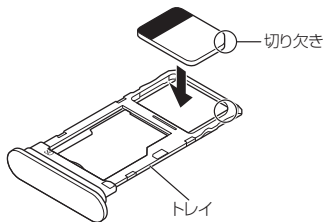

- ※1 針など先のとがったものでつかないでください。故障の原因となります。
- ※2 シールや指などでふさぐと性能を維持できなくなりますので、ご注意ください。
- ※3 アンテナは本体に内蔵されています。アンテナ部付近を手でおおうと通話/通信品質に影響を及ぼす場合があります。
- ※4 SIMカードの取り扱いについては、『取扱説明書 詳細版』をご参照ください。
- ※5 背面カバーは取り外せません。無理に取り外そうとすると破損や故障の原因となります。また、電池は本体に内蔵されており、お客さまによる取り外しはできません。

SIMカードについて

SIMカードにはお客さまの電話番号などが記録されています。

- SIMカードのIC(金属)部分を下にしてトレイにはめ込む
切り欠きの位置にご注意ください。
SIMカードがトレイから浮かないように、確実にはめ込んでください。

SIMカードを取り付ける

SIMカードの取り付けは、本製品の電源を切ってから行ってください。

1 本体からトレイを取り外す

ミゾに指先(爪)をかけて、microSDメモ리카ード/SIMカード挿入口のカバーをまっすぐに引き出してください。

3

3 本製品を水平にしてトレイをまっすぐに差し込む

トレイを差し込む方向にご注意ください。
○部分をしっかりと押し、本体とmicroSDメモ리카ード/SIMカード挿入口のカバーにすき間がないことを確認してください。

4

電源を入れる／切る

■ 電源を入れる

1 電源キーを本製品が振動するまで長押し

ロック画面が表示されます。
電源を入れた後に「ようこそ」と表示されたときは、画面の指示に従って初期設定を行ってください。
画面を上へスワイプ(フリック)すると、ホーム画面が表示されます。