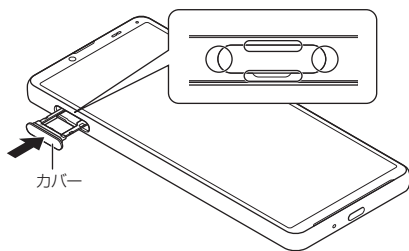

- ※1 針など先のとがったものでつかないでください。故障の原因となります。
- ※2 シールや指などでふさぐと性能を維持できなくなりますので、ご注意ください。
- ※3 アンテナは本体に内蔵されています。アンテナ部付近を手でおおうと通話/通信品質に影響を及ぼす場合があります。
- ※4 SIMカードの取り扱いについては、『取扱説明書 詳細版』をご参照ください。
- ※5 背面カバーは取り外せません。無理に取り外そうとすると破損や故障の原因となります。また、電池は本体に内蔵されており、お客さまによる取り外しはできません。

SIMカードについて

SIMカードにはお客さまの電話番号などが記録されています。

- SIMカードのIC(金属)部分を下にしてトレイにはめ込む
切り欠きの位置にご注意ください。
SIMカードがトレイから浮かないように、確実にはめ込んでください。

SIMカードを取り付ける

SIMカードの取り付けは、本製品の電源を切ってから行ってください。

1 本体からトレイを取り外す

ミゾに指先(爪)をかけて、microSDメモ리카ード/SIMカード挿入口のカバーをまっすぐに引き出してください。

3

3 本製品を水平にしてトレイをまっすぐに差し込む

トレイを差し込む方向にご注意ください。
○部分をしっかりと押し、本体とmicroSDメモ리카ード/SIMカード挿入口のカバーにすき間がないことを確認してください。

4

電源を入れる／切る

■ 電源を入れる

1 電源キーを本製品が振動するまで長押し

ロック画面が表示されます。
電源を入れた後に「ようこそ」と表示されたときは、画面の指示に従って初期設定を行ってください。
画面を上へスワイプ(フリック)すると、ホーム画面が表示されます。