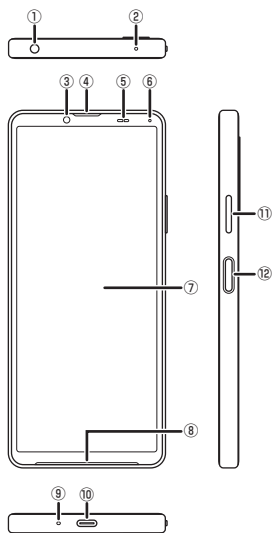

XPERIA 10IV

SOG07

クイックスタートガイド

免責事項については、『ご利用にあたっての注意事項』をご参照ください。

本書は、Android™ 12の内容で記載しています。

本書の内容の最新版は、ご契約された通信事業者のホームページに掲載の『取扱説明書』をご参照ください。

各部の名称と機能

- ① ヘッドセット接続端子
- ② セカンドマイク ※1※2
- ③ フロントカメラ
- ④ 受話口 ※1※2
- ⑤ 近接/照度センサー※2: タッチパネルのオンとオフを切り替えて、通話中の誤動作を防止/画面の明るさを自動制御
- ⑥ 通知LED
- ⑦ ディスプレイ(タッチパネル)
- ⑧ スピーカー ※1※2
- ⑨ 送話口/マイク ※1※2
- ⑩ USB Type-C®接続端子
- ⑪ 音量キー/ズームキー
- ⑫ 電源キー/指紋センサー

製造元:ソニー株式会社

- ⑬ 5Gアンテナ部※3
- ⑭ フラッシュ/フォトライト
- ⑮ 5G/4Gアンテナ部※3
- ⑯ ㊄マーク
- ⑰ 5Gアンテナ部/
Wi-Fi®/Bluetooth®/
GPSアンテナ部※3
- ⑱ SIMカード※4
- ⑲ メインカメラ
- ⑳ 5Gアンテナ部/Wi-Fi®
アンテナ部※3
- ㉑ 背面カバー※5
- ㉒ microSDメモ리카ード/
SIMカード挿入口

- ※1 針など先のとがったものでつかないでください。故障の原因となります。
- ※2 シールや指などでふさぐと性能を維持できなくなりますので、ご注意ください。
- ※3 アンテナは本体に内蔵されています。アンテナ部付近を手でおおうと通話/通信品質に影響を及ぼす場合があります。
- ※4 SIMカードの取り扱いについては、『取扱説明書 詳細版』をご参照ください。
- ※5 背面カバーは取り外せません。無理に取り外そうとすると破損や故障の原因となります。また、電池は本体に内蔵されており、お客さまによる取り外しはできません。

SIMカードについて

SIMカードにはお客さまの電話番号などが記録されています。

- SIMカードのIC(金属)部分を下にしてトレイにはめ込む
切り欠きの位置にご注意ください。
SIMカードがトレイから浮かないように、確実にはめ込んでください。

SIMカードを取り付ける

SIMカードの取り付けは、本製品の電源を切ってから行ってください。

1 本体からトレイを取り外す

ミゾに指先(爪)をかけて、microSDメモ리카ード/SIMカード挿入口のカバーをまっすぐに引き出してください。