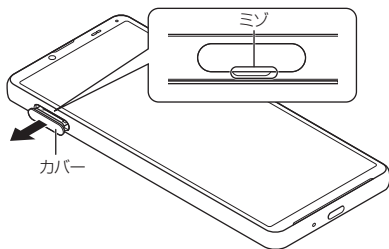

- ※1 針など先のとがったものでつかないでください。故障の原因となります。
- ※2 シールや指などでふさぐと性能を維持できなくなりますので、ご注意ください。
- ※3 アンテナは本体に内蔵されています。アンテナ部付近を手でおおうと通話/通信品質に影響を及ぼす場合があります。
- ※4 SIMカードの取り扱いについては、『取扱説明書 詳細版』をご参照ください。
- ※5 背面カバーは取り外せません。無理に取り外そうとすると破損や故障の原因となります。また、電池は本体に内蔵されており、お客さまによる取り外しはできません。

SIMカードについて

SIMカードにはお客さまの電話番号などが記録されています。

- SIMカードのIC(金属)部分を下にしてトレイにはめ込む
切り欠きの位置にご注意ください。
SIMカードがトレイから浮かないように、確実にはめ込んでください。

SIMカードを取り付ける

SIMカードの取り付けは、本製品の電源を切ってから行ってください。

1 本体からトレイを取り外す

ミゾに指先(爪)をかけて、microSDメモ리카ード/SIMカード挿入口のカバーをまっすぐに引き出してください。

3

3 本製品を水平にしてトレイをまっすぐに差し込む

トレイを差し込む方向にご注意ください。
○部分をしっかりと押し、本体とmicroSDメモ리카ード/SIMカード挿入口のカバーにすき間がないことを確認してください。

4

電源を入れる／切る

■ 電源を入れる

1 電源キーを本製品が振動するまで長押し

ロック画面が表示されます。
電源を入れた後に「ようこそ」と表示されたときは、画面の指示に従って初期設定を行ってください。
画面を上へスワイプ(フリック)すると、ホーム画面が表示されます。