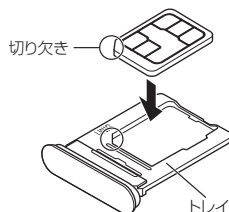

- ⑮ メインカメラ
- ⑯ フラッシュ/フォトライト
- ⑰ RGB-IRセンサー ※2:
撮影時に撮影環境の光源を認識
- ⑱ 5G/4Gアンテナ部 ※3
- ⑲ 5Gアンテナ部 ※3
- ⑳ マーク
- ㉑ 4Gアンテナ部/
Wi-Fi®/Bluetooth®/
GPSアンテナ部 ※3
- ㉒ 3D iToFセンサー ※2:
撮影時に被写体との距離を検知して自動でピント合わせ
- ㉓ 背面カバー ※4
- ㉔ 4Gアンテナ部 ※3
- ㉕ ワイヤレス充電位置
- ㉖ Wi-Fi®/Bluetooth®
アンテナ部 ※3
- ㉗ SIMカード ※5

- ※1 針など先のとがったものでつかないでください。故障の原因となります。
- ※2 シールや指などでふさぐと性能を維持できなくなりますので、ご注意ください。
- ※3 アンテナは本体に内蔵されています。アンテナ部付近を手でおおうと通話/通信品質に影響を及ぼす場合があります。
- ※4 背面カバーは取り外せません。無理に取り外そうとすると破損や故障の原因となります。また、電池は本体に内蔵されており、お客様による取り外しはできません。
- ※5 SIMカードの取り扱いについては、『取扱説明書 詳細版』をご参照ください。

SIMカードについて

SIMカードにはお客さまの電話番号などが記録されています。

SIMカードを取り付ける

SIMカードの取り付けは、本製品の電源を切ってから行ってください。

1 本体からトレイを取り外す

ミゾに指先(爪)をかけて、microSDメモ리카ード/SIMカード挿入口のカバーをまっすぐに引き出してください。

3

- 2 SIMカードのIC(金属)部分を上にしてトレイにはめ込む
切り欠きの位置にご注意ください。
SIMカードがトレイから浮かないように、確実にはめ込んでください。

3 本製品を水平にしてトレイをまっすぐに差し込む

トレイを差し込む方向にご注意ください。
○部分をしっかりと押し、本体とmicroSDメモ리카ード/SIMカード挿入口のカバーにすき間がないことを確認してください。

4

電源を入れる／切る

■ 電源を入れる

1 電源キーを本製品が振動するまで長押し

ロック画面が表示されます。
電源を入れた後に「ようこそ」と表示されたときは、画面の指示に従って初期設定を行ってください。
画面を上へスワイプ(フリック)すると、ホーム画面が表示されます。