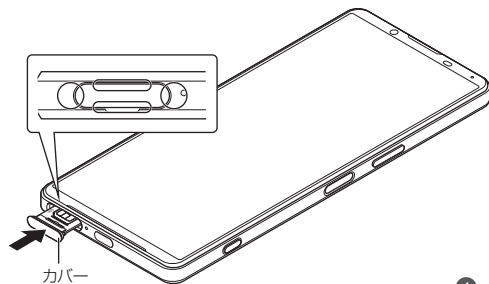

SIMカードについて

SIMカードにはお客さまの電話番号などが記録されています。

SIMカードを取り付ける

SIMカードの取り付けは、本製品の電源を切ってから行ってください。

1 本体からトレイを取り外す

ミゾに指先(爪)をかけて、microSDメモ리카ード/SIMカード挿入口のカバーをまっすぐに引き出してください。

3

- 2 SIMカードのIC(金属)部分を上にしてトレイにはめ込む
切り欠きの位置にご注意ください。
SIMカードがトレイから浮かないように、確実にはめ込んでください。

3 本製品を水平にしてトレイをまっすぐに差し込む

トレイを差し込む方向にご注意ください。
○部分をしっかりと押し、本体とmicroSDメモ리카ード/SIMカード挿入口のカバーにすき間がないことを確認してください。

4

電源を入れる／切る

■ 電源を入れる

1 電源キーを本製品が振動するまで長押し

ロック画面が表示されます。
電源を入れた後に「ようこそ」と表示されたときは、画面の指示に従って初期設定を行ってください。
画面を上へスワイプ(フリック)すると、ホーム画面が表示されます。