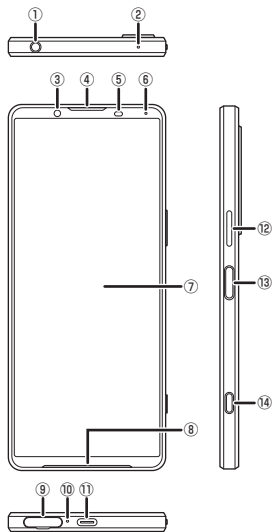

モバイル・リサイクル・ネットワーク
詳細はこちらのチラシをご覧ください。

やめましょう、
歩きスマホ。

キケン!
水ぬれ充電

あぶない!
電池への衝撃

2022年3月第1版 5-041-937-01

製造元: ソニー株式会社

各部の名称と機能

- ① ヘッドセット接続端子
- ② セカンドマイク ※1※2
- ③ フロントカメラ
- ④ 受話口/スピーカー ※1※2
- ⑤ 近接/照度センサー ※2:
タッチパネルのオンとオフを切り替えて、通話中の誤動作を防止/画面の明るさを自動制御
- ⑥ 通知LED
- ⑦ ディスプレイ(タッチパネル)
- ⑧ スピーカー ※1※2
- ⑨ microSDメモ리카ード/
SIMカード挿入口
- ⑩ 送話口/マイク ※1※2
- ⑪ USB Type-C®接続端子
- ⑫ 音量キー/ズームキー
- ⑬ 電源キー/指紋センサー
- ⑭ シャッターキー

- ⑮ メインカメラ
- ⑯ フラッシュ/フォトライト
- ⑰ RGB-IRセンサー ※2:
撮影時に撮影環境の光源を認識
- ⑱ 5G/4Gアンテナ部 ※3
- ⑲ 5Gアンテナ部 ※3
- ⑳ マーク
- ㉑ 4Gアンテナ部/
Wi-Fi®/Bluetooth®/
GPSアンテナ部 ※3
- ㉒ 3D iToFセンサー ※2:
撮影時に被写体との距離を検知して自動でピント合わせ
- ㉓ 背面カバー ※4
- ㉔ 4Gアンテナ部 ※3
- ㉕ ワイヤレス充電位置
- ㉖ Wi-Fi®/Bluetooth®
アンテナ部 ※3
- ㉗ SIMカード ※5

- ※1 針など先のとがったものでつかないでください。故障の原因となります。
- ※2 シールや指などでふさぐと性能を維持できなくなりますので、ご注意ください。
- ※3 アンテナは本体に内蔵されています。アンテナ部付近を手でおおうと通話/通信品質に影響を及ぼす場合があります。
- ※4 背面カバーは取り外せません。無理に取り外そうとすると破損や故障の原因となります。また、電池は本体に内蔵されており、お客様による取り外しはできません。
- ※5 SIMカードの取り扱いについては、『取扱説明書 詳細版』をご参照ください。

SIMカードについて

SIMカードにはお客さまの電話番号などが記録されています。

SIMカードを取り付ける

SIMカードの取り付けは、本製品の電源を切ってから行ってください。

1 本体からトレイを取り外す

ミゾに指先(爪)をかけて、microSDメモ리카ード/SIMカード挿入口のカバーをまっすぐに引き出してください。

3

- 2 SIMカードのIC(金属)部分を上にしてトレイにはめ込む
切り欠きの位置にご注意ください。
SIMカードがトレイから浮かないように、確実にはめ込んでください。