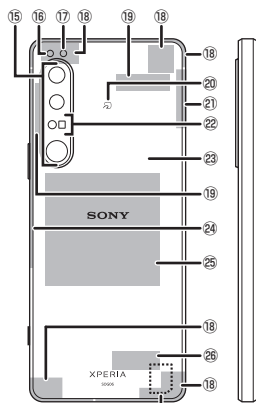

モバイル・リサイクル・ネットワーク
詳細はこちらのチラシをご覧ください。

やめましょう、
歩きスマホ。

キケン!
水ぬれ充電

あぶない!
電池への衝撃

2022年3月第1版 5-041-937-01

製造元: ソニー株式会社

各部の名称と機能

- ① ヘッドセット接続端子
- ② セカンドマイク ※1※2
- ③ フロントカメラ
- ④ 受話口/スピーカー ※1※2
- ⑤ 近接/照度センサー ※2:
タッチパネルのオンとオフを切り替えて、通話中の誤動作を防止/画面の明るさを自動制御
- ⑥ 通知LED
- ⑦ ディスプレイ(タッチパネル)
- ⑧ スピーカー ※1※2
- ⑨ microSDメモ리카ード/
SIMカード挿入口
- ⑩ 送話口/マイク ※1※2
- ⑪ USB Type-C®接続端子
- ⑫ 音量キー/ズームキー
- ⑬ 電源キー/指紋センサー
- ⑭ シャッターキー

- ⑮ メインカメラ
- ⑯ フラッシュ/フォトライト
- ⑰ RGB-IRセンサー ※2:
撮影時に撮影環境の光源を認識
- ⑱ 5G/4Gアンテナ部 ※3
- ⑲ 5Gアンテナ部 ※3
- ⑳ マーク
- ㉑ 4Gアンテナ部/
Wi-Fi®/Bluetooth®/
GPSアンテナ部 ※3
- ㉒ 3D iToFセンサー ※2:
撮影時に被写体との距離を検知して自動でピント合わせ
- ㉓ 背面カバー ※4
- ㉔ 4Gアンテナ部 ※3
- ㉕ ワイヤレス充電位置
- ㉖ Wi-Fi®/Bluetooth®
アンテナ部 ※3
- ㉗ SIMカード ※5

SIMカードについて

SIMカードにはお客さまの電話番号などが記録されています。

SIMカードを取り付ける

SIMカードの取り付けは、本製品の電源を切ってから行ってください。

1 本体からトレイを取り外す

ミゾに指先(爪)をかけて、microSDメモ리카ード/SIMカード挿入口のカバーをまっすぐに引き出してください。

3

- 2 SIMカードのIC(金属)部分を上にしてトレイにはめ込む
切り欠きの位置にご注意ください。
SIMカードがトレイから浮かないように、確実にはめ込んでください。