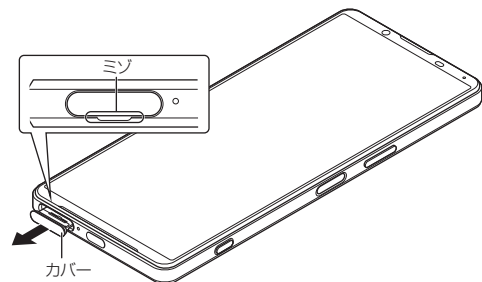

- ※1 針など先のとがったものでつかないでください。故障の原因となります。
- ※2 シールや指などでふさぐと性能を維持できなくなりますので、ご注意ください。
- ※3 アンテナは本体に内蔵されています。アンテナ部付近を手でおおうと通話/通信品質に影響を及ぼす場合があります。
- ※4 背面カバーは取り外せません。無理に取り外そうとすると破損や故障の原因となります。また、電池は本体に内蔵されており、お客様による取り外しはできません。
- ※5 SIMカードの取り扱いについては、『取扱説明書 詳細版』をご参照ください。

SIMカードについて

SIMカードにはお客さまの電話番号などが記録されています。

SIMカードを取り付ける

SIMカードの取り付けは、本製品の電源を切ってから行ってください。

1 本体からトレイを取り外す

ミゾに指先(爪)をかけて、microSDメモ리카ード/SIMカード挿入口のカバーをまっすぐに引き出してください。

3

- 2 SIMカードのIC(金属)部分を上にしてトレイにはめ込む
切り欠きの位置にご注意ください。
SIMカードがトレイから浮かないように、確実にはめ込んでください。

3 本製品を水平にしてトレイをまっすぐに差し込む

トレイを差し込む方向にご注意ください。
○部分をしっかりと押し、本体とmicroSDメモ리카ード/SIMカード挿入口のカバーにすき間がないことを確認してください。

4

電源を入れる／切る

■ 電源を入れる

1 電源キーを本製品が振動するまで長押し

ロック画面が表示されます。
電源を入れた後に「ようこそ」と表示されたときは、画面の指示に従って初期設定を行ってください。
画面を上へスワイプ(フリック)すると、ホーム画面が表示されます。