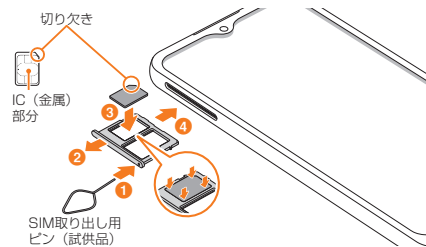

(管理用コード)

2021年1月第1版

同梱品一覧

- 本体
- SIM取り出し用ピン(試用品)
- クリアケース(試用品)
- クイックスタートガイド(本書)
- ご利用にあたっての注意事項

memo

- ◎ 必ず指定の充電用機器(別売)を使用してください。
- ◎ 電池は本製品に内蔵されています。
- ◎ 本文中で使用している同梱品および携帯電話のイラストはイメージです。実際の製品と異なる場合があります。

au ICカード(SIMカード)を取り付ける

電源を入れる

- 1 2秒以上長押し
- 2 画面ロック解除

—(サイドキー)
/指紋センサー

memo

- ◎ 通常の方法で電源が切れなくなったり、画面が動かなくなったりした場合は、(サイドキー)/指紋センサーと音量キーの下の側面を同時に7秒以上長押しして、強制的に再起動してください。

各部の名称

- ① 送話口／マイク(上部)^{*1}
- ② au ICカード／microSDメモ리카ードトレイ
- ③ トレイジェクトホール
- ④ 受話口^{*1}
- ⑤ ディスプレイ(タッチパネル)
- ⑥ フロントカメラ
- ⑦ 音量キー
- ⑧ | (サイドキー)／指紋センサー
- ⑨ ヘッドセット接続端子
- ⑩ 送話口／マイク(下部)^{*1}
- ⑪ USB Type-CTM接続端子(外部接続端子)
- ⑫ スピーカー^{*1}
- ⑬ リアカメラ
- ⑭ フラッシュ／ライト
- ⑮ GPS／Wi-Fi[®]／Bluetooth[®]／5Gアンテナ部^{*2}
- ⑯ 〇マーク
- ⑰ 4Gアンテナ部^{*2}

^{*1} 該当の機能利用中に、指などでふさがないようにご注意ください。また破損の原因となるため、SIM取り出し用ピン(試供品)などを誤って挿さないでください。

^{*2} アンテナは、本体に内蔵されています。アンテナ部付近を手でおおくと通話／通信品質に影響を及ぼす場合があります。

- 本書の内容の最新版はオンラインマニュアルまたはauホームページに掲載の「取扱説明書 詳細版」をご参照ください。
<https://www.au.com/support/service/mobile/guide/manual/>
- 本製品の最新情報については、以下のホームページをご確認ください。
<https://www.galaxymobile.jp/>
- 本製品のソフトウェアのバージョンアップやサービスの変更・終了等により、本書の記載内容と異なる場合があります。また、本書の内容に関して、将来予告なしに変更することがあります。