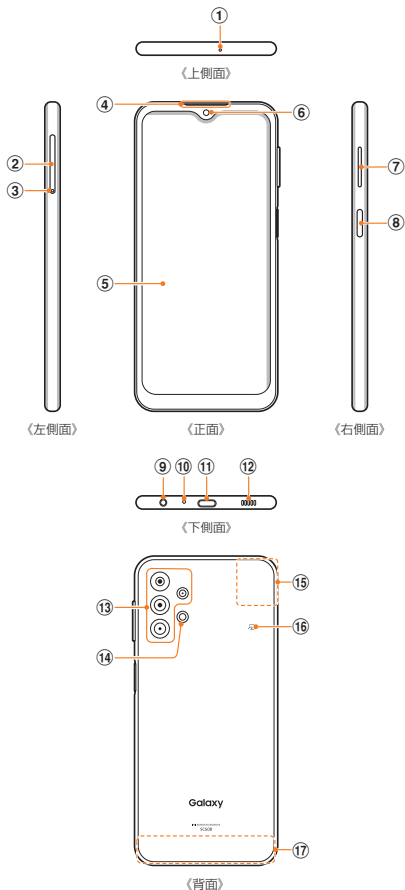

au ICカード(SIMカード)を取り付ける

電源を入れる

- 1 2秒以上長押し
- 2 画面ロック解除

—(サイドキー)
/指紋センサー

memo

- ◎ 通常の方法で電源が切れなくなったり、画面が動かなくなったりした場合は、(サイドキー)/指紋センサーと音量キーの下の側面を同時に7秒以上長押しして、強制的に再起動してください。

各部の名称

- ① 送話口／マイク(上部)^{*1}
- ② au ICカード／microSDメモ리카ードトレイ
- ③ トレイジェクトホール
- ④ 受話口^{*1}
- ⑤ ディスプレイ(タッチパネル)
- ⑥ フロントカメラ
- ⑦ 音量キー
- ⑧ | (サイドキー)／指紋センサー
- ⑨ ヘッドセット接続端子
- ⑩ 送話口／マイク(下部)^{*1}
- ⑪ USB Type-CTM接続端子(外部接続端子)
- ⑫ スピーカー^{*1}
- ⑬ リアカメラ
- ⑭ フラッシュ／ライト
- ⑮ GPS／Wi-Fi[®]／Bluetooth[®]／5Gアンテナ部^{*2}
- ⑯ 〇マーク
- ⑰ 4Gアンテナ部^{*2}

^{*1} 該当の機能利用中に、指などでふさがないようにご注意ください。また破損の原因となるため、SIM取り出し用ピン(試供品)などを誤って挿さないでください。

^{*2} アンテナは、本体に内蔵されています。アンテナ部付近を手でおおくと通話／通信品質に影響を及ぼす場合があります。

- 本書の内容の最新版はオンラインマニュアルまたはauホームページに掲載の「取扱説明書 詳細版」をご参照ください。
<https://www.au.com/support/service/mobile/guide/manual/>
- 本製品の最新情報については、以下のホームページをご確認ください。
<https://www.galaxymobile.jp/>
- 本製品のソフトウェアのバージョンアップやサービスの変更・終了等により、本書の記載内容と異なる場合があります。また、本書の内容に関して、将来予告なしに変更することがあります。