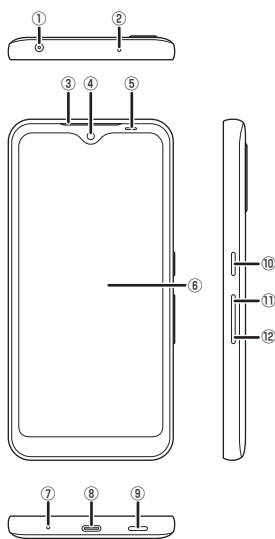

arrows We

FCG01

クイックスタートガイド

免責事項については、『ご利用にあたっての注意事項』をご参照ください。

本書は、Android™ 11の内容で記載しています。本書に記載している会社名、製品名は、各社の商標または登録商標です。

本書では、「arrows We」を「本製品」または「本体」と表記します。本書では、「microSD™メモリーカード(市販品)」「microSDHC™メモリーカード(市販品)」「microSDXC™メモリーカード(市販品)」の名称を「microSDメモリーカード」もしくは「microSD」と省略します。

本書の内容の最新版は、ご契約された通信事業者のホームページに掲載の『取扱説明書』をご参照ください。

携帯電話・PHS事業者は、環境を保護し、貴重な資源を再利用するためにお客様が不要となってお持ちになる電話機・電池・充電器を、ブランドメーカーを問わず、マークのあるお店で回収し、リサイクルを行っています。

やめましょう、
歩きスマホ。

キケン!
水ぬれ充電

あぶない!
電池への衝撃

CA92005-0630

(管理用コード)

製造元: FCNT株式会社

2021年9月第1版

各部の名称と機能

- ① ステレオイヤホン端子
- ② セカンドマイク*¹
- ③ 受話口*¹
- ④ インカメラ
- ⑤ 明るさ/近接センサー*¹
- ⑥ ディスプレイ(タッチパネル)
- ⑦ 送話口/マイク*¹
- ⑧ USB Type-C™接続端子
- ⑨ スピーカー*¹
- ⑩ 電源キー
- ⑪ 音量大キー
- ⑫ 音量小キー

- ⑬ 5G/4Gアンテナ部*²
- ⑭ アウトカメラ
  お買い上げ時にカメラに貼付してある透明の保護フィルムは、はがししてお使いください。
- ⑮ 〇マーク
- ⑯ 5G/4G/GPS/Wi-Fi®/Bluetooth®アンテナ部*²
- ⑰ フラッシュ/ライト
- ⑱ 指紋センサー*³
- ⑲ microSDメモリーカード/SIMカード挿入口*⁴*⁵