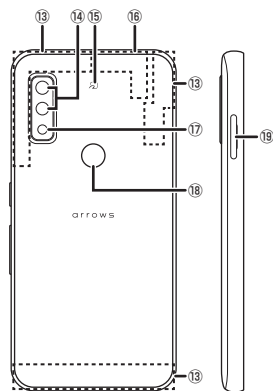

- *¹ 保護シートやシールなどを貼り付けたり、指などでふさいだりすると、性能を維持できなくなりますので、ご注意ください。
- *² アンテナは、本体に内蔵されています。アンテナ部付近を手でおおくと通話/通信品質に影響を及ぼす場合があります。
- *³ センサー部分に保護シートやシールなどを貼り付けしないでください。
- *⁴ 取り付け/取り外しは、電源を切ってから行ってください。また、水や粉塵の侵入を防ぐために、しっかりと閉じてください。
- *⁵ 銘板プレートが中に格納されており、IMEI情報などを印刷したシールが貼られています。シールをはがしたり、銘板プレートを取り外したりしないでください。

・外装ケースは取り外せません。無理に取り外そうとすると破損や故障の原因となります。また、電池は本体に内蔵されており、お客さまによる取り外しはできません。