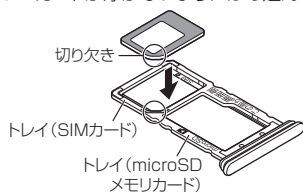

- ⑬ 5G/4Gアンテナ部*²
- ⑭ アウトカメラ
お買い上げ時にカメラに貼付してある透明の保護フィルムは、はがししてお使いください。
- ⑮ 〇マーク
- ⑯ 5G/4G/GPS/Wi-Fi®/Bluetooth®アンテナ部*²
- ⑰ フラッシュ/ライト
- ⑱ 指紋センサー*³
- ⑲ microSDメモリーカード/SIMカード挿入口*⁴*⁵

- *¹ 保護シートやシールなどを貼り付けたり、指などでふさいだりすると、性能を維持できなくなりますので、ご注意ください。
- *² アンテナは、本体に内蔵されています。アンテナ部付近を手でおおくと通話/通信品質に影響を及ぼす場合があります。
- *³ センサー部分に保護シートやシールなどを貼り付けしないでください。
- *⁴ 取り付け/取り外しは、電源を切ってから行ってください。また、水や粉塵の侵入を防ぐために、しっかりと閉じてください。
- *⁵ 銘板プレートが中に格納されており、IMEI情報などを印刷したシールが貼られています。シールをはがしたり、銘板プレートを取り外したりしないでください。

・外装ケースは取り外せません。無理に取り外そうとすると破損や故障の原因となります。また、電池は本体に内蔵されており、お客さまによる取り外しはできません。

SIMカードについて

SIMカードにはお客様の電話番号などが記録されています。本製品にはSIMロックはされておりません。

SIMカードを取り付ける

SIMカードの取り付けは、本製品の電源を切ってから行ってください。

- 1 本製品のディスプレイ面を上に向け、ミゾに指先をかけて、microSDメモリーカード/SIMカード挿入口のスロットキャップをまっすぐ水平に引き出す

3

- 2 SIMカードのIC(金属)部分を下にして、トレイ(SIMカード)にはめ込む
切り欠き位置にご注意ください。
トレイからSIMカードが浮かないようにはめ込んでください。

- 3 本製品のディスプレイ面が上に向いていることを確認して、トレイをまっすぐ水平に差し込む
- 4 スロットキャップをしっかり押しつけて閉じる
トレイを差し込む方向にご注意ください。
○部分をしっかりと押し、本体とスロットキャップにすき間がないことを確認してください。