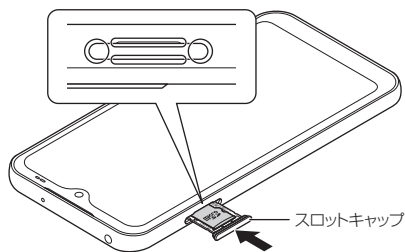

- ⑬ 5G/4Gアンテナ部*²
- ⑭ アウトカメラ
お買い上げ時にカメラに貼付してある透明の保護フィルムは、はがししてお使いください。
- ⑮ 〇マーク
- ⑯ 5G/4G/GPS/Wi-Fi®/Bluetooth®アンテナ部*²
- ⑰ フラッシュ/ライト
- ⑱ 指紋センサー*³
- ⑲ microSDメモリーカード/SIMカード挿入口*⁴*⁵

- *¹ 保護シートやシールなどを貼り付けたり、指などでふさいだりすると、性能を維持できなくなりますので、ご注意ください。
- *² アンテナは、本体に内蔵されています。アンテナ部付近を手でおおくと通話/通信品質に影響を及ぼす場合があります。
- *³ センサー部分に保護シートやシールなどを貼り付けしないでください。
- *⁴ 取り付け/取り外しは、電源を切ってから行ってください。また、水や粉塵の侵入を防ぐために、しっかりと閉じてください。
- *⁵ 銘板プレートが中に格納されており、IMEI情報などを印刷したシールが貼られています。シールをはがしたり、銘板プレートを取り外したりしないでください。

・外装ケースは取り外せません。無理に取り外そうとすると破損や故障の原因となります。また、電池は本体に内蔵されており、お客さまによる取り外しはできません。

SIMカードについて

SIMカードにはお客様の電話番号などが記録されています。本製品にはSIMロックはされておりません。

SIMカードを取り付ける

SIMカードの取り付けは、本製品の電源を切ってから行ってください。

- 1 本製品のディスプレイ面を上に向け、ミゾに指先をかけて、microSDメモリーカード/SIMカード挿入口のスロットキャップをまっすぐ水平に引き出す

3

- 2 SIMカードのIC(金属)部分を下にして、トレイ(SIMカード)にはめ込む
切り欠き位置にご注意ください。
トレイからSIMカードが浮かないようにはめ込んでください。

- 3 本製品のディスプレイ面が上に向いていることを確認して、トレイをまっすぐ水平に差し込む
- 4 スロットキャップをしっかり押しつけて閉じる
トレイを差し込む方向にご注意ください。
○部分をしっかりと押し、本体とスロットキャップにすき間がないことを確認してください。