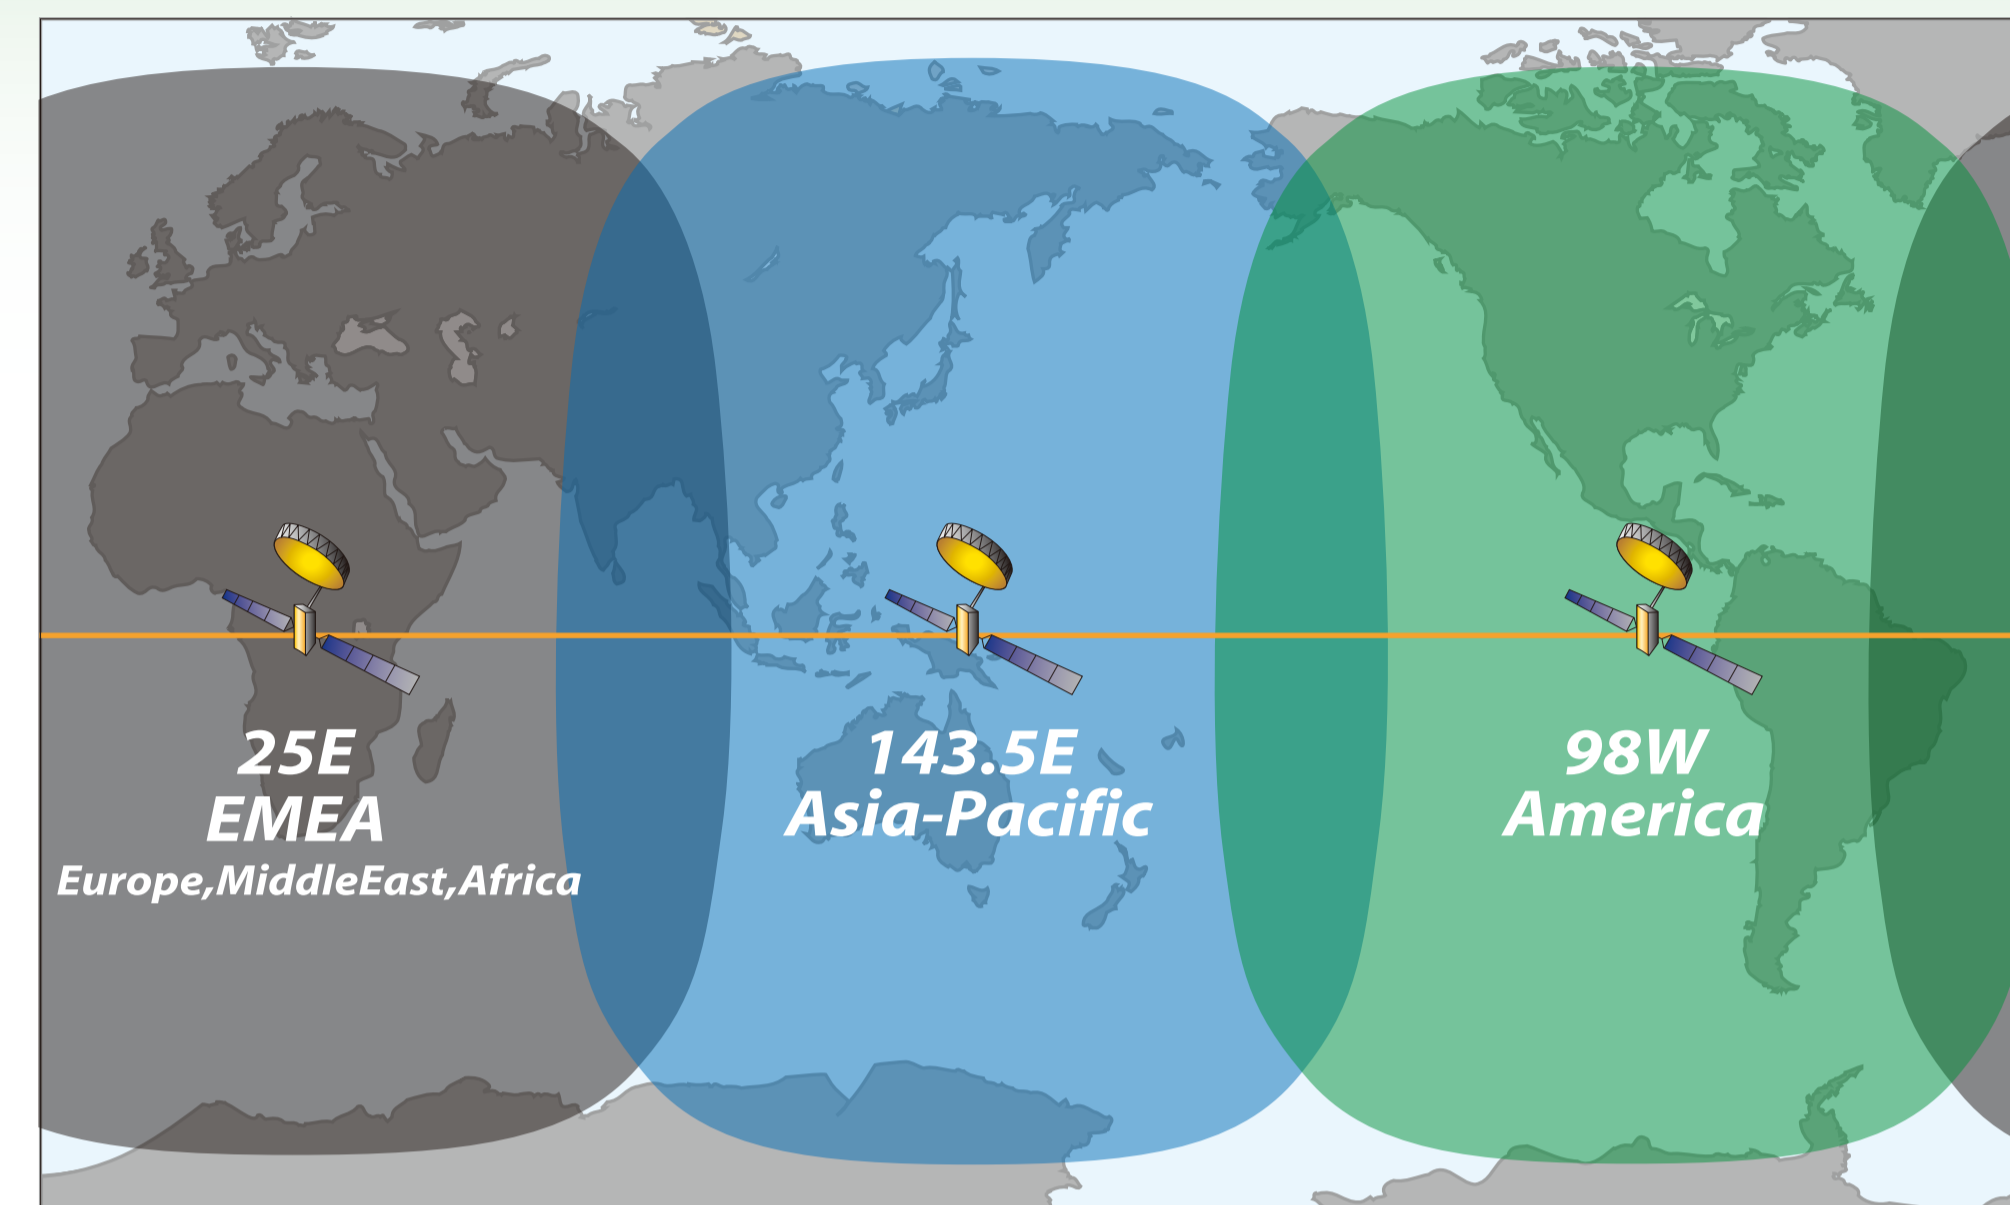

## インマルサットBGANサービスの特長

- 赤道上空 約 36,000kmにあるインマルサット静止衛星3機を利用して、全世界で様々な通信サービスが利用可。
- インマルサット端末同士は地上回線を経由しないで接続。
- 音声とデータ通信は同時に使用も可能。

カバレッジ