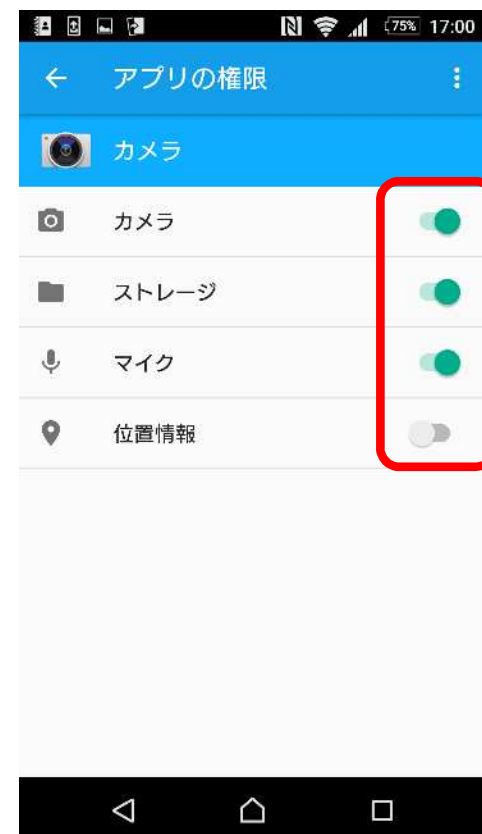

アプリへのアクセス許可の確認方法変更

- これまでアプリのインストール時に確認していたアクセス許可が、アプリが必要な情報にアクセスするときに個別にアクセス許可の確認を行うように変更となりました。アクセス許可・拒否は設定で変更することが可能です。この機能の追加によりこれまで提供していた「プライバシーデータ設定」は削除されます。

<設定方法>

「設定」アプリ→アプリ→当該のアプリを選択→許可