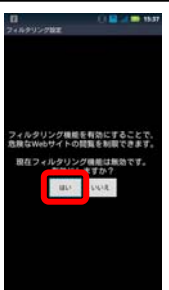

1

待ち受け画面の をタッチ。メインメニューを表示させる。

2

[設定] をタッチ。

3

[無線とネットワーク] を選択

4

[フィルタリング設定] を選択

5

[はい] を選択

6

設定したパスワードを入力し
[OK] ⇒解除完了