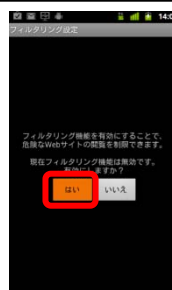

G' zONE IS11CA フィルタリング設定解除マニュアル

1

待ち受け画面の を
タッチ。メインメニューを
表示させる。

2

[設定] をタッチ。

3

[無線とネットワーク] を選択

4

[フィルタリング設定] を選択

5

[はい] を選択

6

設定したPWを入力し
[OK] ⇒解除完了