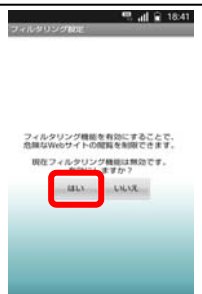

[フィルタリング設定] を選択

※次ページにあります。

下にスクロールして下さい。

5

[はい] を選択

6

設定したPWを入力し
[OK] ⇒解除完了