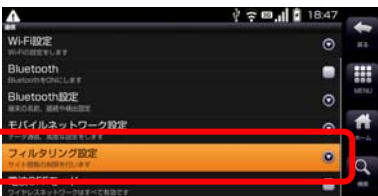

IS01 フィルタリング設定解除マニュアル

■以下の手順に従って解除願います。

- 1** 待ち受け画面の  をタッチ。
メインメニューを表示させる。

- 2**  [設定] をタッチ。

- 3** [通信] を選択

※ 次ページにあります。本体のキーボードの方向キーで下にスクロールして下さい。

- 4** [フィルタリング設定] を選択

- 5**