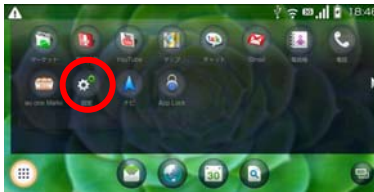

IS01 フィルタリング設定解除マニュアル

■以下の手順に従って解除願います。

- 1** 待ち受け画面の  をタッチ。
メインメニューを表示させる。

- 2**  [設定] をタッチ。

- 3** [通信] を選択

※ 次ページにあります。本体のキーボードの方向キーで下にスクロールして下さい。

- 4** [フィルタリング設定] を選択

- 5**