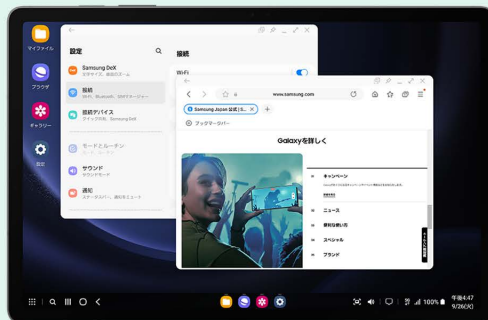

付属のSペンやキーボードで、
メモから資料作成まで
サクサク。

* キーボードは別売りです。
Samsungオンラインショップで
購入できます。

太陽の下でも明るく見やすい、
独自ディスプレイで
快適エンタメ体験。

5G・防水防塵に対応で、
使う場所を選ばない
頼れるパートナー。

※防水：IPX8、防塵：IP6Xに対応。キャップ類（SIMトレイ）は確実に取り付けてください。
海水・プール・温泉の中に浸けないでください。本体内に水分が残っている状態で充電は
できません。砂浜などの上に置かないでください。

付属のSペンやキーボード* で、 メモから資料作成までサクサク

キーボードと連携することでタスクをさらに効率化。

タブレットがまるでノートパソコンに。キーボード(別売り)と組み合わせれば、文書やメールの作成もこの1台でサクサクこなせる。

DeX(デックス)モード

ワンタップで、使い慣れたPCのような画面レイアウトに。

*キーボードは別売りです。
Samsungオンラインショップで購入できます。

付属のSペンで、メモやアイデアを手軽に残そう。

まるで紙に書いているかのような、書き心地の良いSペンが付属。タブレット背面に磁石でピタッとくっつけて、かんたんに持ち運べる。使いたいときには、サッと取り出せる。

1つのアプリでメモや録音、資料作成まで可能。

Samsung Notes

メモを取りつつ同時に
録音

複数アプリを立ち上げても、サクサク動作。

PCのように複数のアプリを立ち上げても、大画面でお気に入りのゲームをプレイしても。やりたい!をとことん叶えてくれる1台。5nmの微細なプロセスで製造された高性能チップセットと大容量の8GBメモリによりサクサク使える。

太陽の下でも明るく見やすい、 独自ディスプレイで快適エンタメ体験。

12.4インチの大型ディスプレイで動画コンテンツに最適。

フチいっぱい広がる12.4インチの大型ディスプレイ。

16:10の横幅を広く設計した画面比率により、動画コンテンツの視聴に最適。

この大画面でエンタメコンテンツを心ゆくまで楽しめる。

ビジョンブースターで、ハッキリと明るく見えるディスプレイ。

太陽の下でも色味を調整して視認性を高めるビジョンブースターに対応。