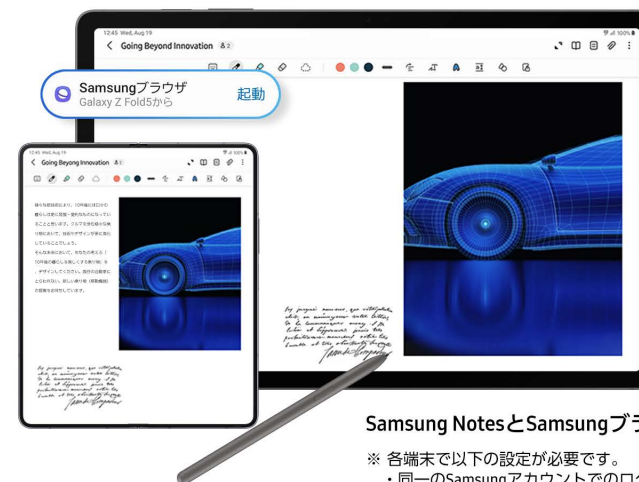

実際の動画や音楽の再生時間は、ネットワーク接続状況、設定、ファイル形式、画面の明るさ、
電池の状態などさまざまな要因により異なります。

Galaxyのサステナブルへの取り組み

再生アルミニウム、再生プラスチックを使用し、地球に優しい設計。

Galaxyデバイス連携機能でもっと便利に。

クイック共有を使用すればGalaxyスマートフォンとのデータ共有も驚くほどかんたん。

Galaxyのスマートフォンでやりかけの作業も、
ワンタップでGalaxy Tab S9 FE+ 5Gで続きから作業できる。