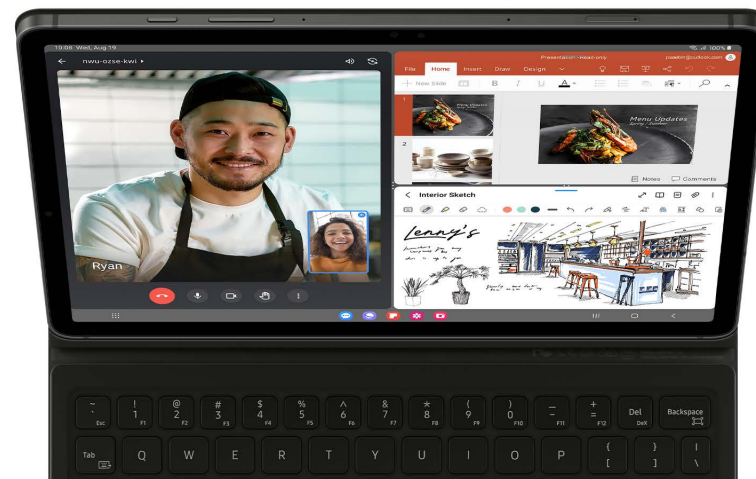

付属のSペンやキーボードで、
メモから資料作成まで
サクサク。

* キーボードは別売りです。
Samsungオンラインショップで
購入できます。

太陽の下でも明るく見やすい、
独自ディスプレイで
快適エンタメ体験。

5G・防水防塵に対応で、
使う場所を選ばない
頼れるパートナー。

※防水：IPX8、防塵：IP6Xに対応。キャップ類（SIMトレイ）は確実に取り付けてください。
海水・プール・温泉の中に浸けないでください。本体内に水分が残っている状態で充電は
できません。砂浜などの上に置かないでください。

付属のSペンやキーボード* で、 メモから資料作成までサクサク

キーボードと連携することでタスクをさらに効率化。

タブレットがまるでノートパソコンに。キーボード(別売り)と組み合わせれば、文書やメールの作成もこの1台でサクサクこなせる。

DeX(デックス)モード

ワンタップで、使い慣れたPCのような画面レイアウトに。

*キーボードは別売りです。
Samsungオンラインショップで購入できます。

付属のSペンで、メモやアイデアを手軽に残そう。

まるで紙に書いているかのような、書き心地の良いSペンが付属。タブレット背面に磁石でピタッとくっつけて、かんたんに持ち運べる。使いたいときには、サッと取り出せる。

1つのアプリでメモや録音、資料作成まで可能。

Samsung Notes

メモを取りつつ同時に
録音

複数アプリを立ち上げても、サクサク動作。

PCのように複数のアプリを立ち上げても、大画面でお気に入りのゲームをプレイしても。やりたい!をとことん叶えてくれる1台。5nmの微細なプロセスで製造された高性能チップセットと大容量の8GBメモリによりサクサク使える。

太陽の下でも明るく見やすい、 独自ディスプレイで快適エンタメ体験。

12.4インチの大型ディスプレイで動画コンテンツに最適。

フチいっぱい広がる12.4インチの大型ディスプレイ。

16:10の横幅を広く設計した画面比率により、動画コンテンツの視聴に最適。

この大画面でエンタメコンテンツを心ゆくまで楽しめる。

ビジョンブースターで、ハッキリと明るく見えるディスプレイ。

太陽の下でも色味を調整して視認性を高めるビジョンブースターに対応。