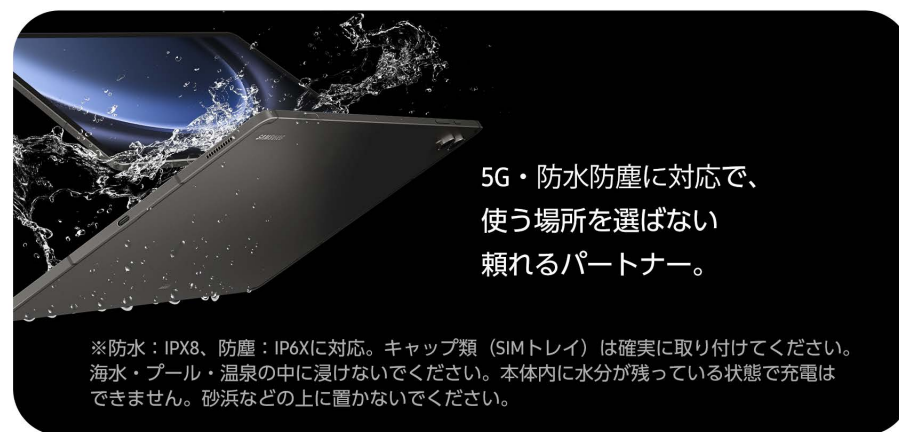

Galaxy Tab S9 FE+ 5G SCT22

5G対応

仕事もプライベートもこれ一台。Galaxy 5Gタブレット登場。

グレー

※画像はイメージです。

※5Gは一部エリアで提供。詳しくはauまたはUQホームページでご確認ください。5G SAに対応しています。5G SAは一部エリアで提供しています。

仕事もプライベートもこれ一台。 Galaxy 5Gタブレット登場。

※5Gは一部エリアで提供。詳しくはauまたはUQホームページでご確認ください。
5G SAに対応しています。5G SAは一部エリアで提供しています。

付属のSペンやキーボードで、
メモから資料作成まで
サクサク。

* キーボードは別売りです。
Samsungオンラインショップで
購入できます。

太陽の下でも明るく見やすい、
独自ディスプレイで
快適エンタメ体験。

5G・防水防塵に対応で、
使う場所を選ばない
頼れるパートナー。

※防水：IPX8、防塵：IP6Xに対応。キャップ類（SIMトレイ）は確実に取り付けてください。
海水・プール・温泉の中に浸けないでください。本体内に水分が残っている状態で充電は
できません。砂浜などの上に置かないでください。