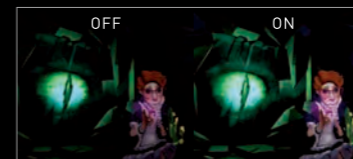

[L-γレライザー(ローガンマライザー)]

ゲーム用に作られたγチューニングで暗いシーンを意図的に明るく表示し、隠れている敵や障害物の視認性を高めます。

※ゲームアプリの仕様により、効果は異なります。