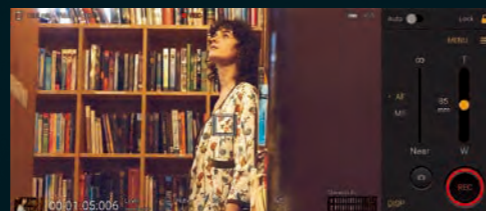

世界初* 望遠光学ズームと ソニーが誇るα™ (アルファ) 譲りのAF性能

デジタル一眼カメラα™(アルファ)譲りのカメラ機能がさらに進化。スマホの常識を凌駕する、豊かな表現を可能にしました。

*高速イメージセンサー(120fps読み出し)を備えた85-125mmの全域で光学ズームを実現するペリスコープレンズ搭載のスマートフォンとして。2022年5月11日現在、ソニー調べ。

3つのレンズすべてに、ZEISS(ツァイス)レンズを採用。階調、色再現、透明感、立体感、ぼけ味など、被写体の微細な質感までを忠実に表現します。

超広角 焦点距離:16mm 有効画素数:約1220万画素

広角 焦点距離:24mm 有効画素数:約1220万画素

3D iToFセンサー

望遠 焦点距離:85-125mm 有効画素数:約1220万画素

画質劣化のない、光学ズームレンズ

デジタル一眼カメラのような本格的な光学ズームレンズを世界で初めて搭載*。好きな画角で、被写体が際立つ美しい写真を撮影できます。また、光学手ブレ補正搭載で、遠くの景色もブレずに撮影できます。

*高速イメージセンサー(120fps読み出し)を備えた85-125mmの全域で光学ズームを実現するペリスコープレンズ搭載のスマートフォンとして。2022年5月11日現在、ソニー調べ。

Video

心を動かす映像を、想いのままに

[Videography Pro]

ソニーが培ってきたノウハウを凝縮した動画撮影機能で、プロが撮影したような動画を、誰でも手軽に撮影・シェアできます。

別売のVlog Monitor(XQZ-IV01)、Bluetooth®対応シューティンググリップ(GP-VPT2BT)を装着すれば、モニター越しに映像を見ながら、高品質なメインカメラで自撮りが可能です。

*使用イメージはVlog Monitor XQZ-IV01とGP-VPT2BTの組み合わせです。外部マイクは参考商品です。

シネマティックな スローモーション表現

120fpsの高速読み出しが可能なイメージセンサーにより、3つのレンズすべてで最大4K解像度の5倍スローモーション撮影を行えます。なにげない日常をシネマティックに変え、感動的な動画に仕上げられます。

自撮りを、もっときれいに

約1220万画素のサブカメラに、大型化したイメージセンサーを搭載。暗いシーンでもノイズが少なく、4K HDR動画の撮影を楽しめます。

被写体を追いかけて、美しく撮影する

3つのレンズすべてに120fpsの高速読み出し可能なイメージセンサーを搭載することで、デジタル一眼カメラα™(アルファ)の技術を継承した高速AFを実現。写真でも動画でも、画面上の被写体をタップするだけで瞬時にピントを合わせ、追尾します。被写体が人間や動物*の場合は、自動で瞳にピントを合わせ続けるため、表情をしっかりとらえた印象的なポートレートを撮影できます。

*すべての動物が対象ではありません。
※メインカメラのみ。撮影環境などによっては、被写体を検出できない場合があります。

Technology from **α**
ALPHA