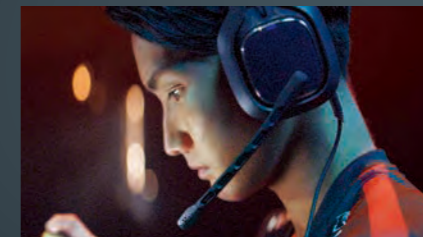

*YouTubeの利用規約およびライブストリーミングに関する要件を守って本アプリをご使用ください。

ゲーム実況者待望の、Xperia単体でのYouTubeへのライブ配信*が実現。視聴者とやりとりしながらの生配信も可能です。

ソニーミュージックと共同開発した録音アプリ「Music Pro」を搭載。プロのスタジオとマイクでレコーディングしているような高音質を実現します。

※100MB以上の高音質化処理には月々580円(税込)のサービス加入が必要です。