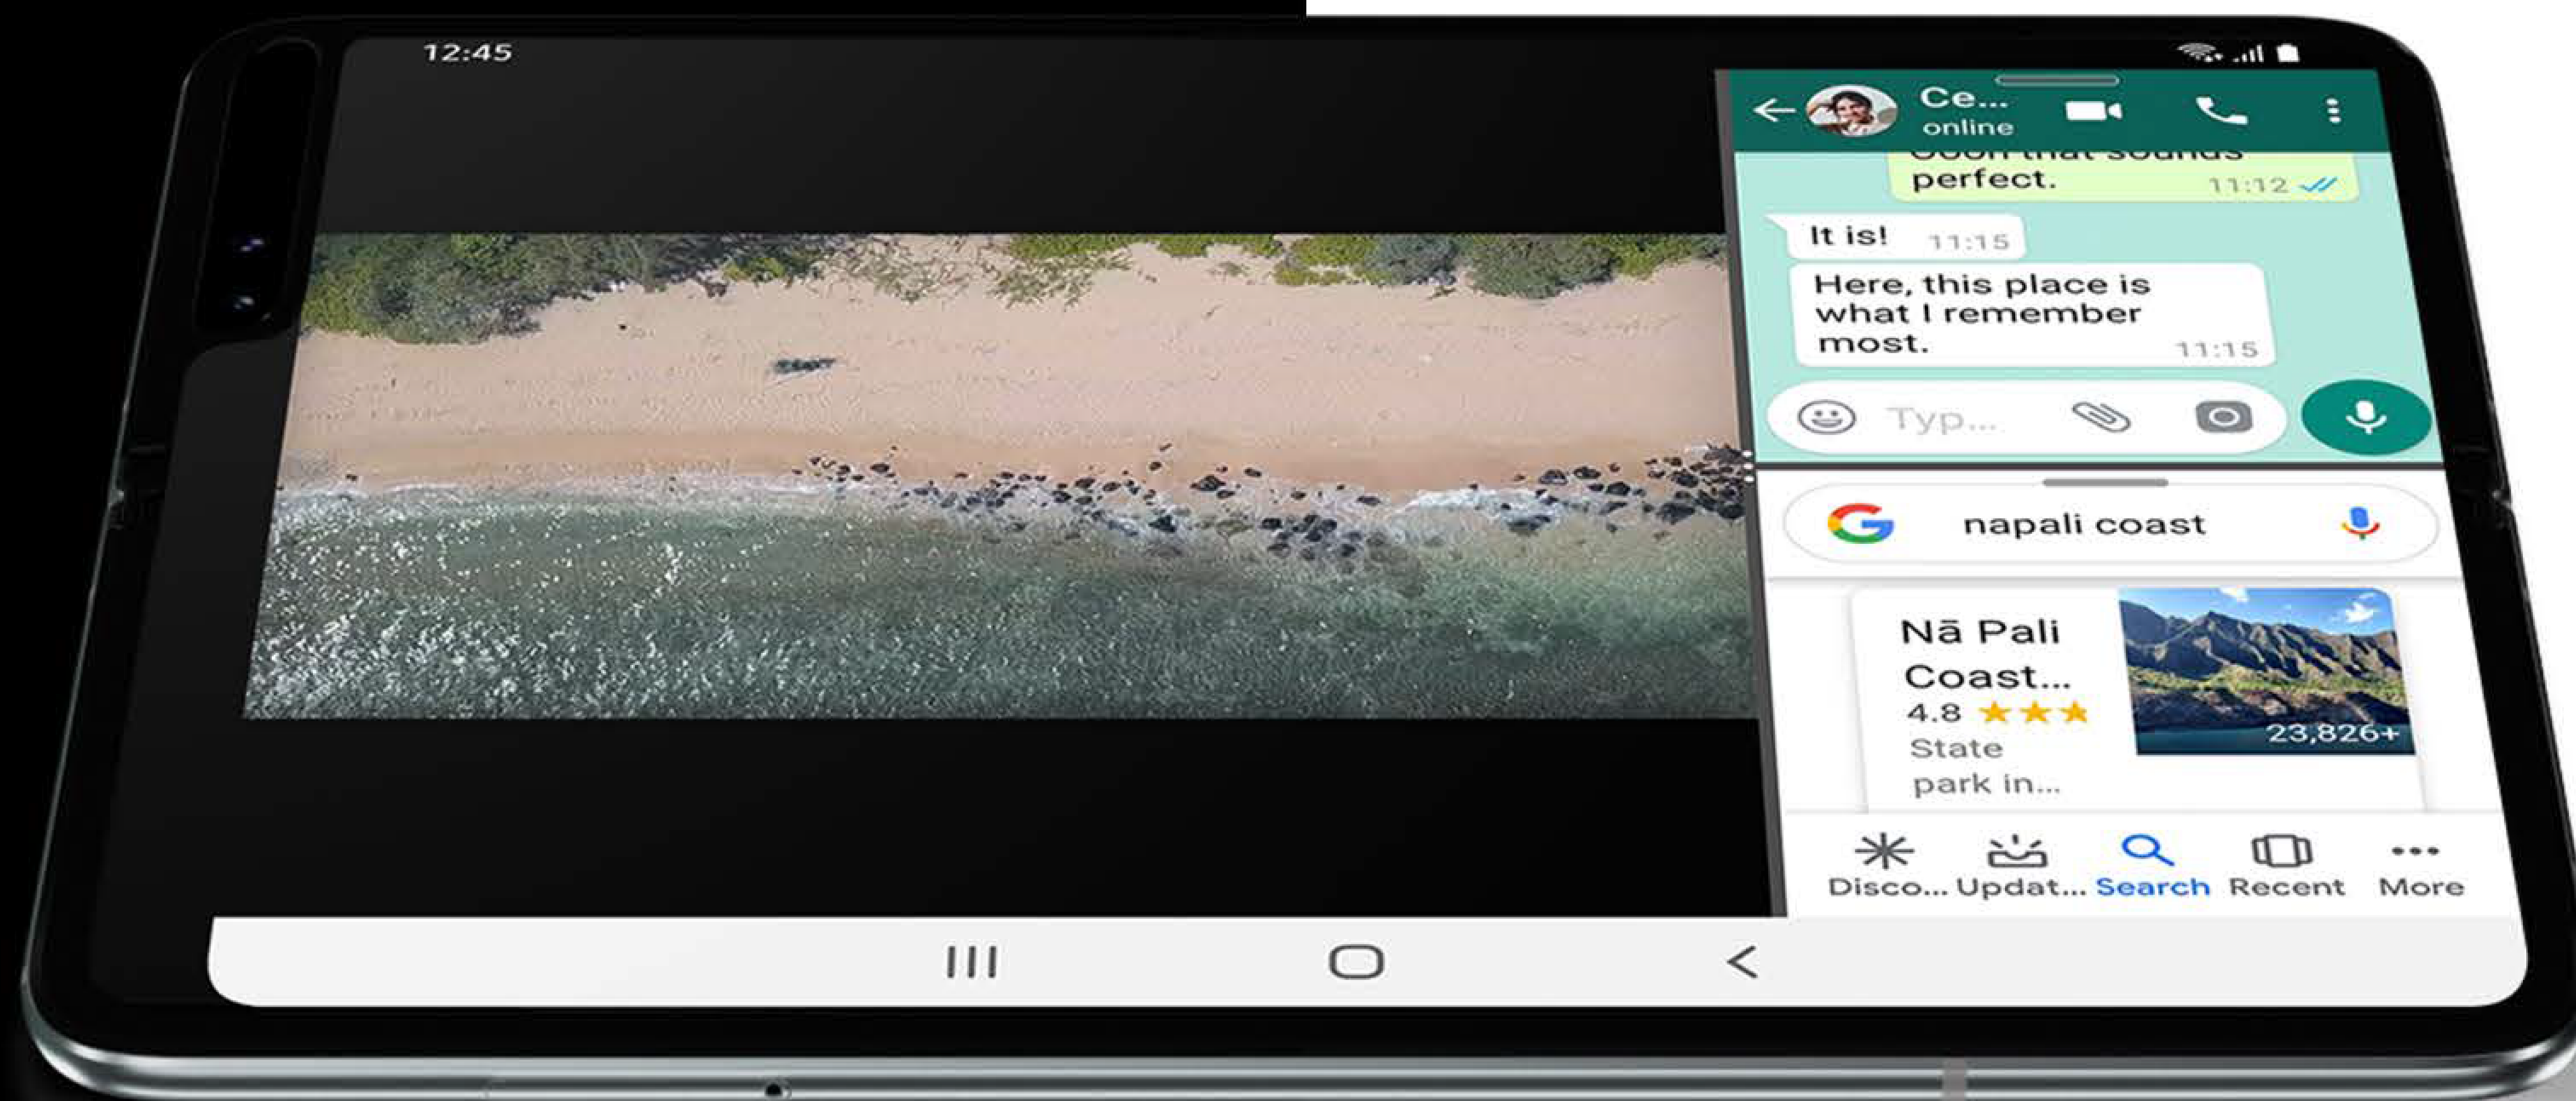

Galaxy Fold

Foldable Design

約 7.3 インチ超大画面が手に収まるフォルダブルデザイン

Multitasking

スマホ初^{*1}、3つのアプリを同時使用でより便利に^{*2}

タップ&ドラッグでウィンドウを思いのままに使いこなす

*1 2019年9月現在、サムスン電子ジャパン(株)調べ。

*2 お使いのアプリの仕様により非対応の場合があります。

ズーム

カラーポイント

※画像はイメージです。

付属品

Galaxy Buds (試供品)、SIM取り出し用ピン (試供品)、USB Type-Cケーブル (試供品)
OTG対応USB変換アダプタ (試供品)、アラミドファイバーケース (試供品)

主な仕様 Galaxy Fold (ギャラクシー フォールド)

名称 (型番)		Galaxy Fold (SCV44)
カラー		スペースシルバー
サイズ (オープン時)	高さ	約 161mm
	幅	約 118mm
	厚さ	約 6.9mm (最厚部 7.6mm)
サイズ (クローズ時)	高さ	約 161mm
	幅	約 63mm
	厚さ	約 15.7mm (最厚部 17.1mm)
重量		約 276 g
バッテリー容量		4,380mAh
充電時間		約 140 分 [Type-C 共通 AC アダプタ 01 (別売) 使用時] / 約 120 分 [Type-C 共通 AC アダプタ 02 (別売) 使用時]
連続通話時間 *1		約 3,040 分
連続待受時間 *1		約 470 時間 (LTE / WiMAX 2+エリア)
au IC カード種類		au Nano IC Card 04
OS		Android™9 Pie
CPU		Snapdragon 855 / Octa Core 2.8GHz × 1 + 2.4GHz × 3 + 1.7GHz × 4
メモリ	内蔵(RAM / ROM)	12GB / 512GB
	外部 microSDXC™	—