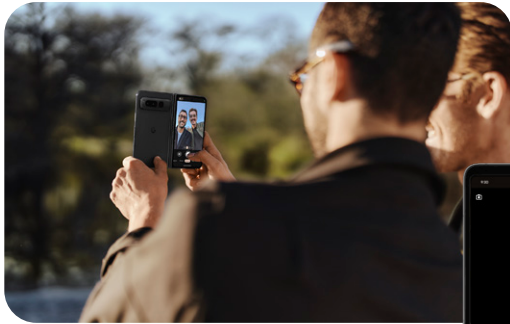

## 自撮り写真をレベルアップ

背面カメラを使えば、自撮り写真がいつも高画質に\*1。  
フロントディスプレイで映り具合を確認しながら写真を撮ることができます。