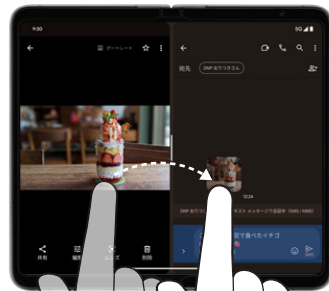

折りたたみスマートフォンにしかできない

Google の最高体験を。

自撮り写真をレベルアップ

背面カメラを使えば、自撮り写真がいつも高画質に*1。
フロントディスプレイで映り具合を確認しながら写真を撮ることができます。

マルチタスクに最適

分割スクリーンなら、タスクバーから2つのアプリを上ドラッグするだけで、すばやく並べて開くことができます。
Chrome で2つのタブを開いて商品を比較することもできます*2。

写真や動画などの添付もドラッグ＆ドロップするだけ

画像、動画、リンク、テキストをアプリから別のアプリにドラッグ＆ドロップするだけで、すばやく簡単に共有できます*2。

ハンズフリーで写真撮影

集合写真を撮影するには、テーブルトップモードが便利。安定した場所に Google Pixel Fold を置いて、タイマーをセットしてから画角に収まるか、「OK Google, 写真を撮って」と話しかけるだけで撮影できます。

YouTube 動画を自由に楽しむ

Google Pixel Fold を開いて、テーブルトップモードにして安定した場所に置けば、迫力ある大型ディスプレイで YouTube 動画をハンズフリーで視聴できます。

2023年秋提供予定

より自然な状態で翻訳

リアルタイム翻訳の通訳モードを使えば、Google Pixel Fold のデュアルスクリーンサポートにより、会話をしている間に、内側と外側の両方のディスプレイに翻訳内容が表示されます*3。

○画面は開発中のイメージです。実際の画面とは異なります。

*1 スマートフォンの前面カメラとの比較。*2 対応アプリが必要です。*3 デュアルスクリーンの対応は2023年秋を予定しています。リアルタイム翻訳は、言語や国によっては利用できない場合があります。詳しくは g.co/pixel/livetranslate をご覧ください。翻訳は即座に行われない場合があります。○画面はイメージです。実際の画面とは異なる場合があります。