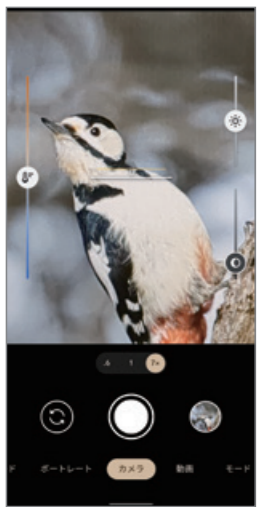

Google Pixel なら、こんなコトも。

Google Pixel を手にすれば、今までの生活は、もっと便利で、もっと楽しくなります。

Scene 1 公園で散歩途中に知らない鳥を発見

Google Pixel があれば
双眼鏡や図鑑はもちろん、
調べる時間さえもいらない

Scene 2 海外旅行で入ったお店で日本語が通じない！

Google Pixel があれば
辞書も翻訳機もなしで
海外にだっていける

名前の知らない鳥を

ズーム撮影

最大7倍*のズームが可能。離れた場所からでも撮影できます。

検索すると、

その場ですぐに名前がわかる

見たものや、撮影した画像を検索することができます。動物や植物の名前を調べたり、外国語を瞬時に日本語に翻訳することもできます。

撮った写真は、

自動でタグをつけて整理