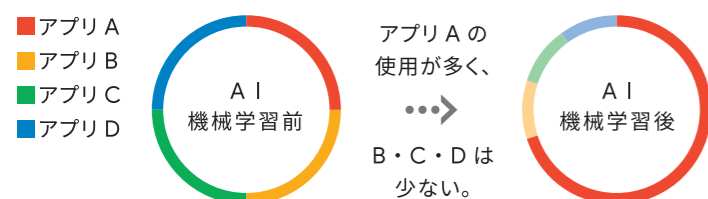

Battery [バッテリー]

4,410 mAh の長時間駆動バッテリー

使い方にあわせてムダな電池消費を軽減する自動調整バッテリーで安心して使えます。

自動調整バッテリー

AI の機械学習でバッテリーを最適化。

時間の経過とともに、Google Pixel があなたの毎日のアプリ使用状況を学習してくれるので、電池残量を気にせずやりたいことに集中できます。

各アプリへのバッテリー供給量イメージ

24時間以上