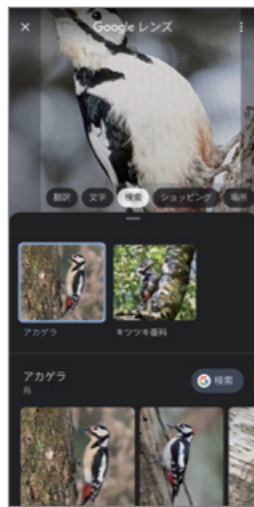

Google Pixel なら、こんなコトも。

Google Pixel を手にすれば、今までの生活は、もっと便利で、もっと楽しくなります。

Scene 1 公園で散歩途中に知らない鳥を発見

Google Pixel があれば
双眼鏡や図鑑はもちろん、
調べる時間さえもいらない

Scene 2 海外旅行で入ったお店で日本語が通じない！

Google Pixel があれば
辞書も翻訳機もなしで
海外にだっていける

名前の知らない鳥を

ズーム撮影

最大7倍*のズームが可能。離れた場所からでも撮影できます。

検索すると、

その場ですぐに名前がわかる

見たものや、撮影した画像を検索することができます。動物や植物の名前を調べたり、外国語を瞬時に日本語に翻訳することもできます。

撮った写真は、

自動でタグをつけて整理

AI が自動で写真にタグをつけて整理してくれるので、検索も簡単でとっても便利です。

起動して

通訳モードにしたら

「英語に通訳して」
と話しかけるだけで通訳モードに。

日本語で話しかけると

英語に翻訳してくれる

おすすめのメニューは何ですか？

日本語で話しかけるだけで
Google Pixel が翻訳してくれます。