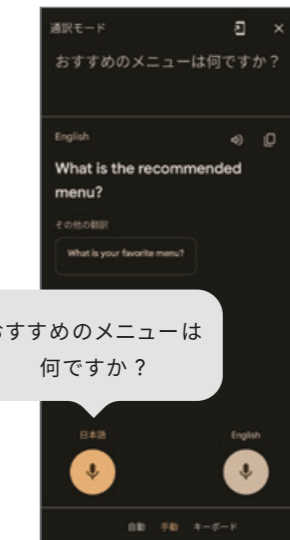

名前の知らない鳥を

ズーム撮影

最大7倍*のズームが可能。離れた場所からでも撮影できます。

検索すると、

その場ですぐに名前がわかる

見たものや、撮影した画像を検索することができます。動物や植物の名前を調べたり、外国語を瞬時に日本語に翻訳することもできます。

撮った写真は、

自動でタグをつけて整理

AI が自動で写真にタグをつけて整理してくれるので、検索も簡単でとっても便利です。

起動して

通訳モードにしたら

「英語に通訳して」
と話しかけるだけで通訳モードに。

日本語で話しかけると

英語に翻訳してくれる

おすすめのメニューは何ですか？

日本語で話しかけるだけで
Google Pixel が翻訳してくれます。

英語で帰ってきた言葉も

日本語に翻訳してくれる

Of course. It's a double cheeseburger.

もちろん
ダブルチーズ
バーガーです。

Google Pixel があれば
翻訳機がなくても大丈夫。

*一部のカメラアプリやカメラモードではご利用になれません。○画面はイメージです。実際の画面とは異なる場合があります。

Transcription [レコーダの文字起こし]

会話を文字で残せる