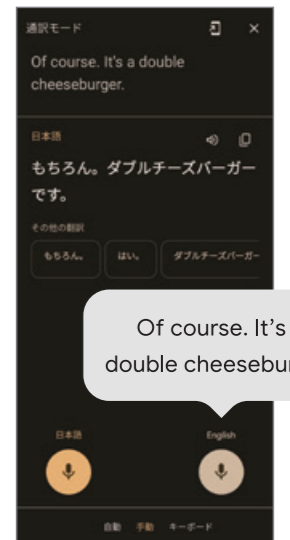

名前の知らない鳥を

ズーム撮影

最大7倍*のズームが可能。離れた場所からでも撮影できます。

検索すると、

その場ですぐに名前がわかる

見たものや、撮影した画像を検索することができます。動物や植物の名前を調べたり、外国語を瞬時に日本語に翻訳することもできます。

撮った写真は、

自動でタグをつけて整理

AI が自動で写真にタグをつけて整理してくれるので、検索も簡単でとっても便利です。

起動して

通訳モードにしたら

「英語に通訳して」
と話しかけるだけで通訳モードに。

日本語で話しかけると

英語に翻訳してくれる

おすすめのメニューは何ですか？

日本語で話しかけるだけで
Google Pixel が翻訳してくれます。

英語で帰ってきた言葉も

日本語に翻訳してくれる

Of course. It's a double cheeseburger.

もちろん
ダブルチーズ
バーガーです。

Google Pixel があれば
翻訳機がなくても大丈夫。

*一部のカメラアプリやカメラモードではご利用になれません。○画面はイメージです。実際の画面とは異なる場合があります。

Transcription [レコーダの文字起こし]

会話を文字で残せる