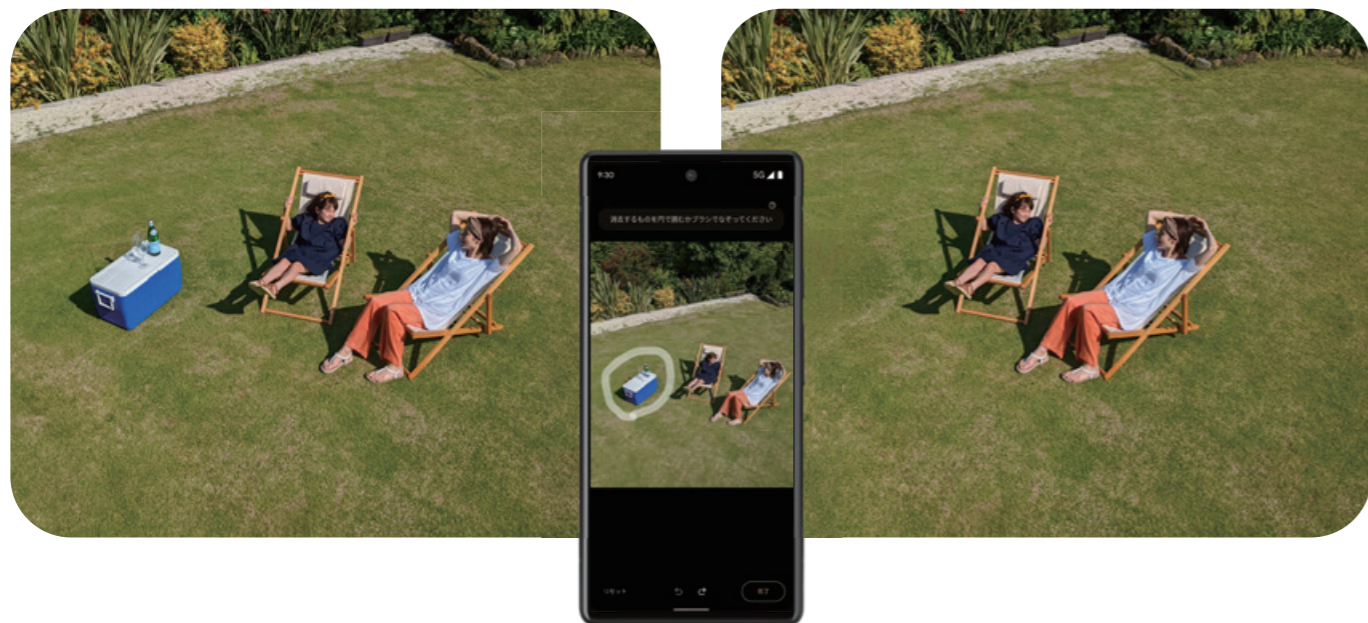

ワンタップで、驚きの写真が撮れる

シャッターボタンを押したら、あとは Pixel におまかせ。誰でも簡単に撮影できます。

ポートレートモード

簡単操作で、人や物も背景をプロレベルにぼかせます。ポートレートモードで撮った写真は後からぼかし具合を調整することもできます。

夜景モード

ほとんど光のないシーンでもフラッシュなしで、ここまで明るくキレイに撮影することができます。

天体写真機能 (夜景モード)

○メインカメラのみ。

Google Pixel を三脚などで固定して、静止した状態にすると天体写真機能が ON になり感動的な星空を撮影することができます。*

消しゴムマジック

写真に写り込んでしまった知らない人や不要な物を、Google フォトで数回タップするだけで、削除できます。*

ウルトラワイドレンズ ○メインカメラのみ。

ウルトラワイドレンズで、広々とした風景や大勢の人を写真に収めることができます。広角撮影した際に起きるレンズ歪みは、自動で補正してくれます。