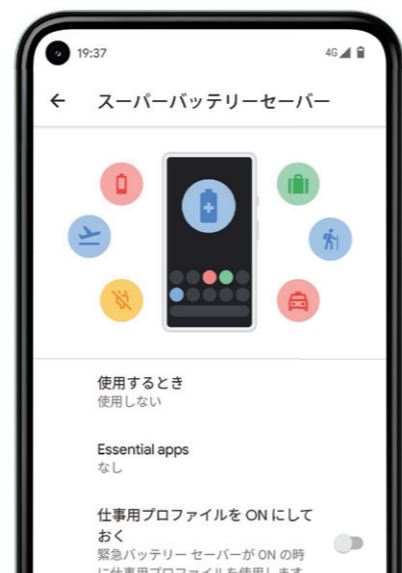

例えばこんな1日でも安心して使える。

あなたの使い方を学習。

AI の機械学習でバッテリーを最適化。

時間の経過とともに、Google Pixel があなたの毎日のアプリ使用状況を学習してくれるので、電池残量を気にせずにやりたいことに集中できます。

各アプリへのバッテリー供給量イメージ

- アプリ A
- アプリ B
- アプリ C
- アプリ D

^{*1}バッテリー駆動時間は、通話、データ通信、待受時やその他の機能の使用などを組み合わせたテストに基づく最大値です。バッテリー駆動時間はさまざまな要件状態のハードウェアおよびソフトウェアを用いてサードパーティにより実施されました。テストは、携帯通信会社大手 2 社のネットワークで Sub-6 GHz 非スタンド

アロン 5G (ENDC) 接続を使用して実施しました。実際のバッテリー駆動時間はこれより短い可能性があります。

充電できないシーンで役立つ 最大 48 時間^{*2} 使えるスーパーバッテリーセーバー

例えばこんなときに

少しの待ち時間で 長時間のストーリーミング。

急速充電に対応しているので、電池残量が少なくなっても短時間の充電でやりたいことをすぐに再開できます。^{*3}

ベゼルレスデザインで 大迫力の動画を楽しもう