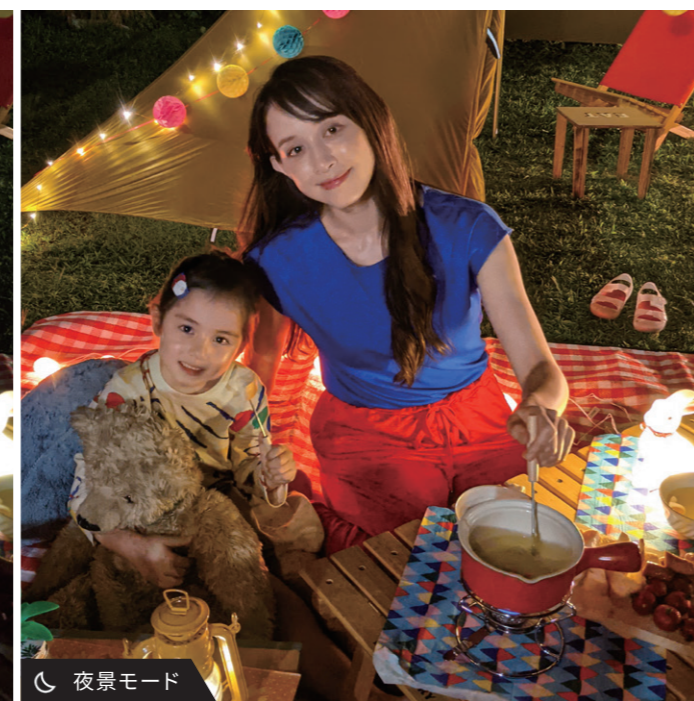

ポートレートモード

ポートレートモードと夜景モードを併用すれば、暗い場所でも背景をぼかした写真を撮ることができます。

AI が境界線を自動判別

被写体と背景の境界線を AI が自動で判別して背景をぼかしてくれます。

撮影

AI が自動判別

ポートレート処理

撮影モードは、画面下部に表示されているスライダーを動かして選ぶだけの超カンタン操作

ポートレートライト

太陽が強く当たって表情が冴えない写真でも、ポートレートライトを使って光の当て方を変えれば、素晴らしい仕上がりの写真になります。

Before

光が当たり過ぎて右側に影が落ちた写真も...

After

ワンタップで明るい表情の写真に!

夜景モード(天体写真機能) ○メインカメラのみ。

Google Pixel 5 を三脚などで固定して、静止した状態にすると天体写真機能が ON になり感動的な星空を撮影することができます。*

※ Google Pixel の天体撮影の詳細については g.co/pixel/astrophotography をご覧ください。

夜景モード

ほとんど光のないシーンでも AI による画像認識でフラッシュなしでも、ここまで明るくキレイに撮影することができます。

ウルトラワイドレンズ(広角撮影) ○メインカメラのみ。

ウルトラワイドレンズで、広々とした風景や大勢の人を写真に収めることができます。広角撮影した際に起きるレンズ歪みは、AI がすぐに補正してくれます。