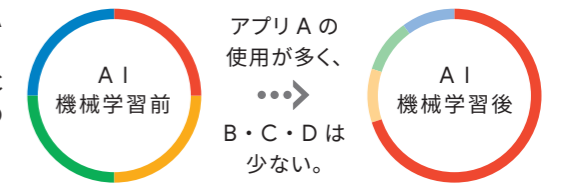

例えばこんな1日でも安心して使える。

あなたの使い方を学習。

AI の機械学習でバッテリーを最適化。

時間の経過とともに、Google Pixel があなたの毎日のアプリ使用状況を学習してくれるので、電池残量を気にせずにやりたいことに集中できます。

各アプリへのバッテリー供給量イメージ

- アプリ A
- アプリ B
- アプリ C
- アプリ D

^{*1}バッテリー駆動時間は、通話、データ通信、待受時やその他の機能の使用などを組み合わせたテストに基づく最大値です。バッテリー駆動時間はさまざまな要件状態のハードウェアおよびソフトウェアを用いてサードパーティにより実施されました。テストは、携帯通信会社大手 2 社のネットワークで Sub-6 GHz 非スタンド