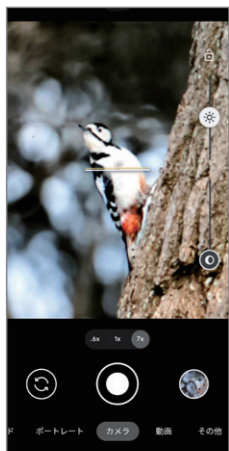

Google Pixel なら、こんなコトも。

Google Pixel を手にすれば、今までの生活は、もっと便利で、もっと楽しくなります。

Scene 1 公園で散歩途中に知らない鳥を発見

Google Pixel があれば
双眼鏡や図鑑はもちろん、
調べる時間さえもいらない

名前の知らない鳥を
超解像ズーム
ズーム撮影

最大7倍のズームが可能。AIによる画像処理によって、ズームしても画像が劣化しにくく、キレイに撮影できます。

Google レンズ
検索すると、
その場ですぐに名前がわかる

見たものや、撮影した画像を検索することができます。動物や植物の名前を調べたり、外国語を瞬時に日本語に翻訳することもできます。

撮った写真は、
Google フォト
自動でタグをつけて整理

無料で容量無制限に保存できる Google フォト。AIが自動で写真にタグをつけて整理してくれるので、検索も簡単でとっても便利です。

Scene 2

SNS 映えするウワサの
お店に今すぐ行きたい!