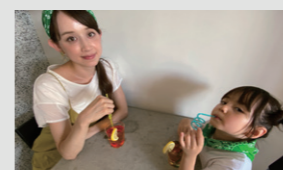

AI が歪みを自動で補正

歪んでいる人物を検知して自動で補正してくれます。