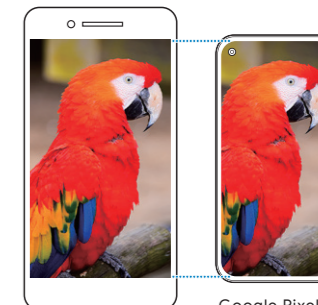

■ スペック

ディスプレイ	約 6.0 インチ Full HD+ (1,080 x 2,340) フレキシブル OLED
サイズ	W : 約 70.4 mm × H : 約 144.7 mm × D : 約 8.0 mm
重量	約 151 g
バッテリー	4,080 mAh*3
プロセッサ	Qualcomm® Snapdragon™ 765G
メモリ	RAM 8 GB / ROM 128 GB*4
防水/防塵	IPX8 / IP6X*5

ワンタッチでロック解除 ホーム画面にさっとアクセス

Pixel Imprint (指紋認証)

本体背面には、便利な指紋認証を搭載。パスコードを入力しなくてもワンタッチでロックを解除できます。

大迫力の画面を楽しめる 美しいベゼルレスデザイン

約 6.0 インチ OLED パンチホールディスプレイ

Google Pixel 5 の上下のスペースをギリギリまで使って、ほぼ全面に鮮やかな有機 EL ディスプレイをレイアウトしました。コンパクトながら画面の大きさは、2 回りほど大きなベゼルのあるスマートフォンとほぼ同等です。