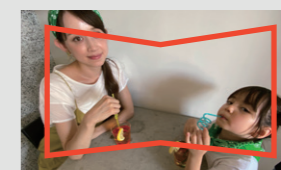

AI が歪みを自動で補正

歪んでいる人物を検知して自動で補正してくれます。