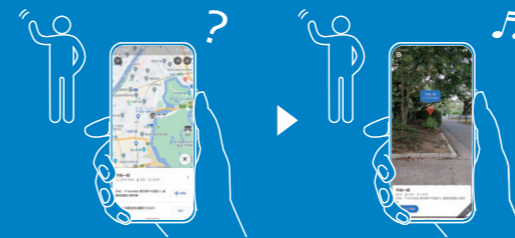

※5G は一部エリアで提供。
詳しくは au ホームページでご確認ください。

HD 動画も サクサクストリーミング

高画質・長時間動画も高速ストリーミングで、
いつでも動画を楽しめます。

その場で写真を どんどんクラウドへ

Wi-Fi がなくても撮ったその場で大量の写真を
クラウドへ自動で保存してくれます。

大切な人も ひと目で探し出せる

初めて行く場所や人混みの中でも、Pixel をかざす
だけで相手の居場所がすぐにわかります。

Google マップ なら

おでかけ前に車両位置やバス停の
アイコンタップで時刻表も確認できる

乗り換え位置まで教えてくれるのでとっても便利。
バス時刻表を表示したり、ライブビュー でどこを曲がるかを教えてくれたりと、実は便利な機能がたくさん追加されています。

乗り換え位置

バス時刻表

ライブビュー※1

Google Pixel 1 台で
お目当ての場所へも、
撮影 & SNS アップも最速

ポートレートモード
SNS 連携
で背景をぼかした写真を撮影、
SNS などに即アップ