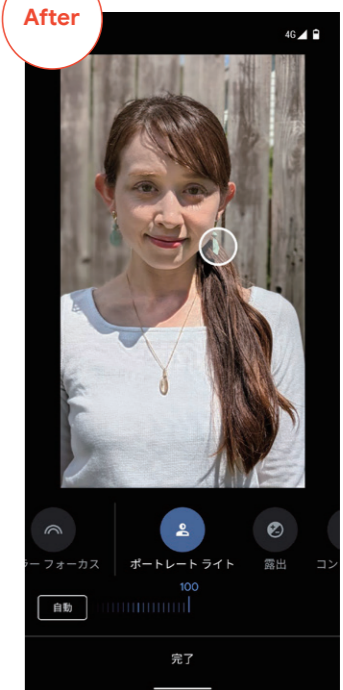

ポートレートモード

ポートレートモードと夜景モードを併用すれば、暗い場所でも背景をぼかした写真を撮ることができます。

AI が境界線を自動判別

被写体と背景の境界線を AI が自動で判別して背景をぼかしてくれます。

撮影

AI が自動判別

ポートレート処理

撮影モードは、画面下部に表示されているスライダーを動かして選ぶだけの超カンタン操作

ポートレートライト

太陽が強く当たって表情が冴えない写真でも、ポートレートライトを使って光の当て方を変えれば、素晴らしい仕上がりの写真になります。

Before

光が当たり過ぎて右側に影が落ちた写真も...

After

ワンタップで明るい表情の写真に!

夜景モード(天体写真機能) ○メインカメラのみ。

Google Pixel 5 を三脚などで固定して、静止した状態にすると天体写真機能が ON になり感動的な星空を撮影することができます。*