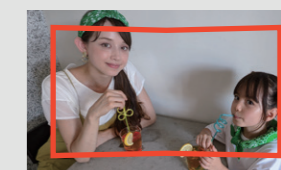

AI が歪みを自動で補正

歪んでいる人物を検知して自動で補正してくれます。