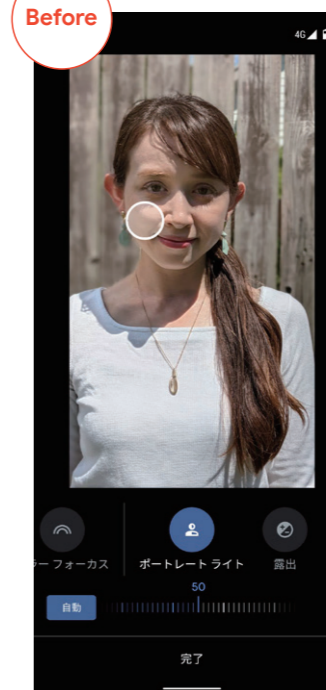

フォーマット前のものです。フォーマット後の実際の容量はこれより少なくなります。○画面はイメージです。実際の画面とは異なる場合があります。

ワンタップで、驚きの写真が撮れる

シャッターボタンを押したら、あとは AI におまかせ。誰でも簡単に撮影できます。

ポートレートモード

被写体の背景が面白いほど簡単にぼかれます。ポートレートモードで撮った写真は後からぼかし具合を調整することもできます。

ポートレートモード

ポートレートモード

ポートレートモードと夜景モードを併用すれば、暗い場所でも背景をぼかした写真を撮ることができます。

AI が境界線を自動判別

被写体と背景の境界線を AI が自動で判別して背景をぼかしてくれます。

撮影

AI が自動判別

ポートレート処理

撮影モードは、画面下部に表示されているスライダーを動かして選ぶだけの超カンタン操作

ポートレートライト

太陽が強く当たって表情が冴えない写真でも、ポートレートライトを使って光の当て方を変えれば、素晴らしい仕上がりの写真になります。

Before

光が当たり過ぎて右側に影が落ちた写真も...

After

ワンタップで明るい表情の写真に!

夜景モード(天体写真機能) ○メインカメラのみ。

Google Pixel 5 を三脚などで固定して、静止した状態にすると天体写真機能が ON になり感動的な星空を撮影することができます。*