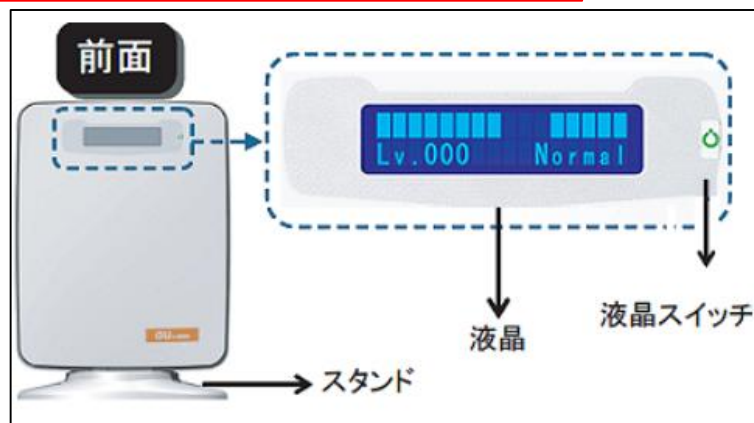

②製造番号が『HI…』ではじまるauレピータ