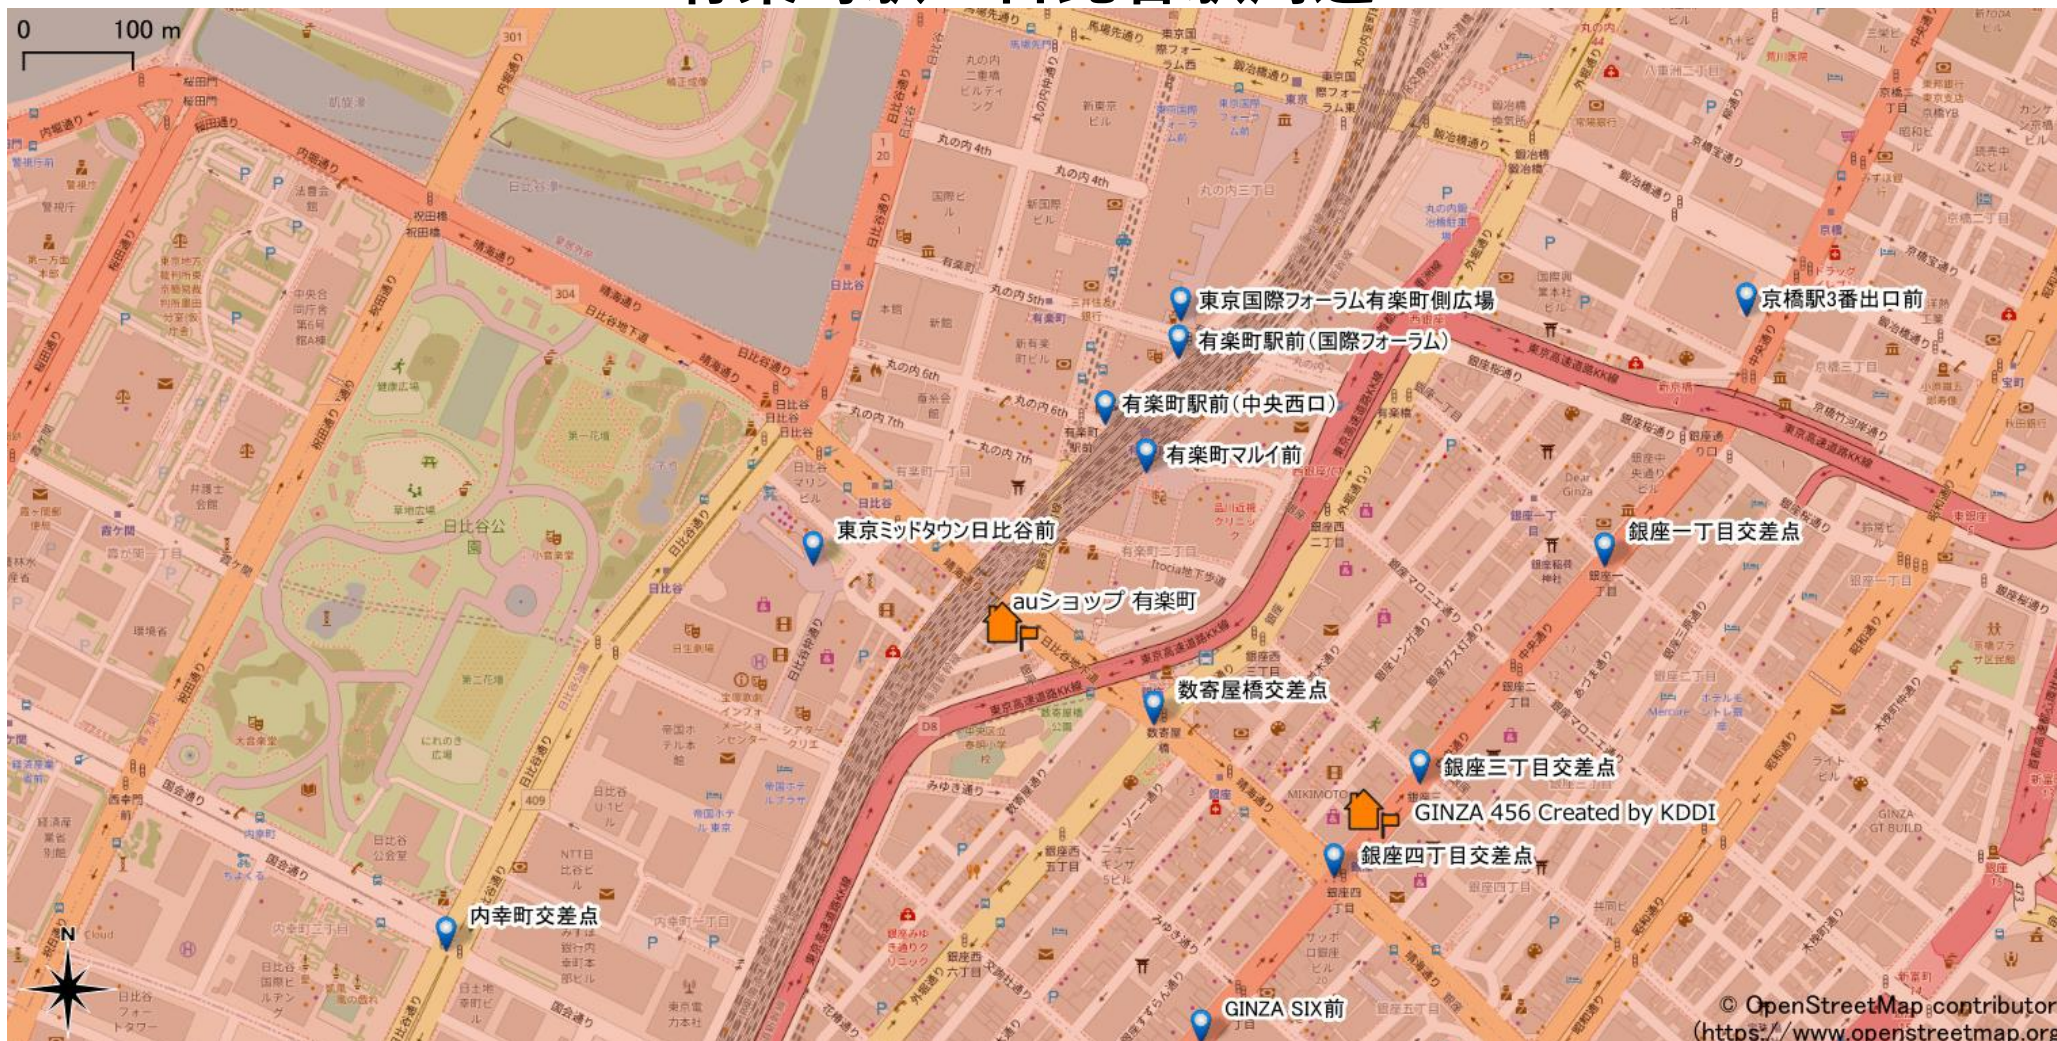

# 有楽町駅・日比谷駅周辺

5Gサービスエリア

## ご注意

2022年6月22日時点

- ・ サービスエリアは計算上の数値判定に基づき作成しているため、実際の電波状況と異なる場合があります。
- ・ おおよそ利用可能な場所を示しているため、電波状況によってはご利用いただけなくなる場合があります。また、屋内施設ではご利用いただけない場合があります。
- ・ 本マップとサービスエリアマップは掲載日の違いにより、一部の場所で5Gサービスエリアが異なる場合があります。
- ・ 5G通信は電波の性質上、4G LTEと比べて屋内への電波が届きにくいいため、サービスエリア内であっても5G通信のご利用ではなく4G LTE通信となる場合があります。
- ・ 5G対応機種では5G通信をご利用できない場合でも、一部エリアでアンテナマークに「5G」と表示される場合があります。また通話・通信時にアンテナマークが「4G」に切り替わる場合があります。