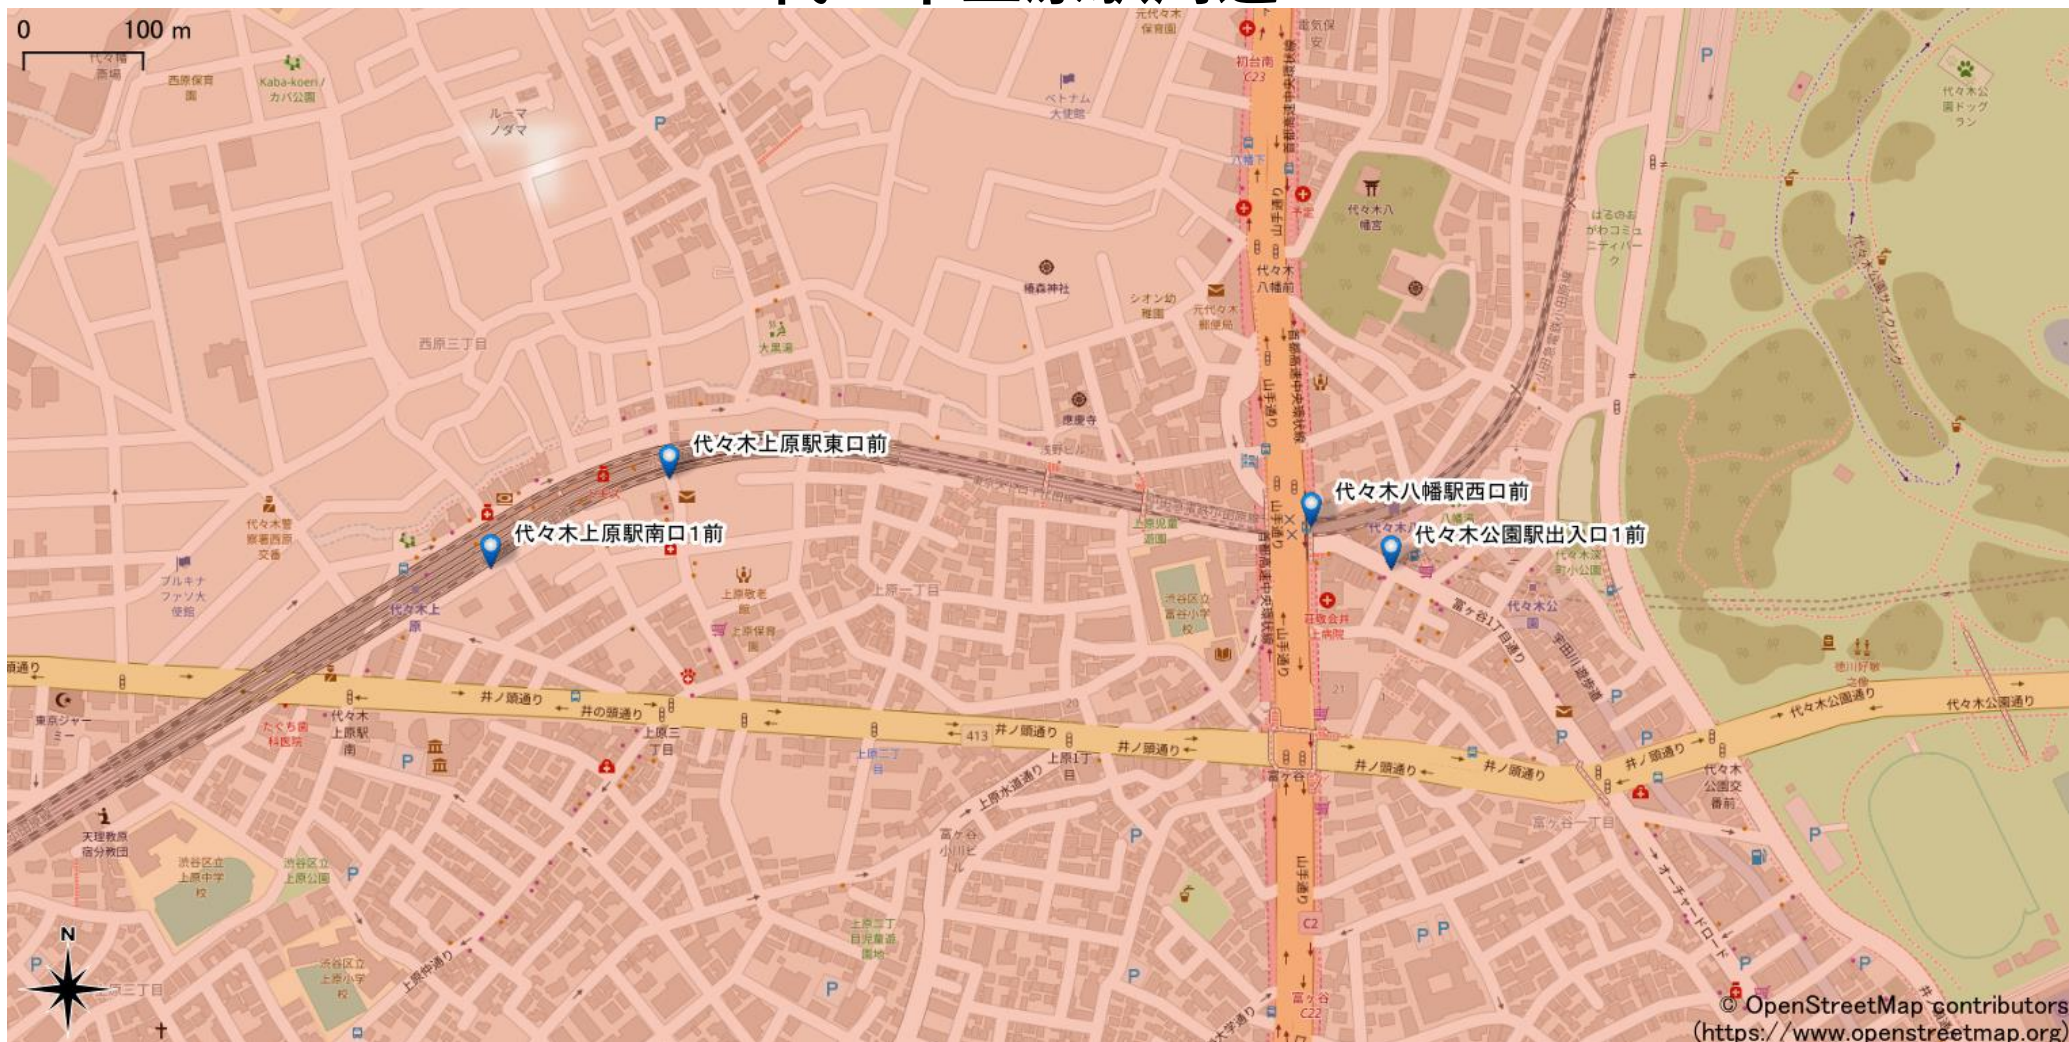

代々木上原駅周辺

5Gサービスエリア

ご注意

- ・ サービスエリアは計算上の数値判定に基づき作成しているため、実際の電波状況と異なる場合があります。
- ・ おおよそ利用可能な場所を示しているため、電波状況によってはご利用いただけなくなる場合があります。また、屋内施設ではご利用いただけない場合があります。
- ・ 本マップとサービスエリアマップは掲載日の違いにより、一部の場所で5Gサービスエリアが異なる場合があります。
- ・ 5G通信は電波の性質上、4G LTEと比べて屋内への電波が届きにくいいため、サービスエリア内であっても5G通信のご利用ではなく4G LTE通信となる場合があります。
- ・ 5G対応機種では5G通信をご利用できない場合でも、一部エリアでアンテナマークに「5G」と表示される場合があります。また通話・通信時にアンテナマークが「4G」に切り替わる場合があります。