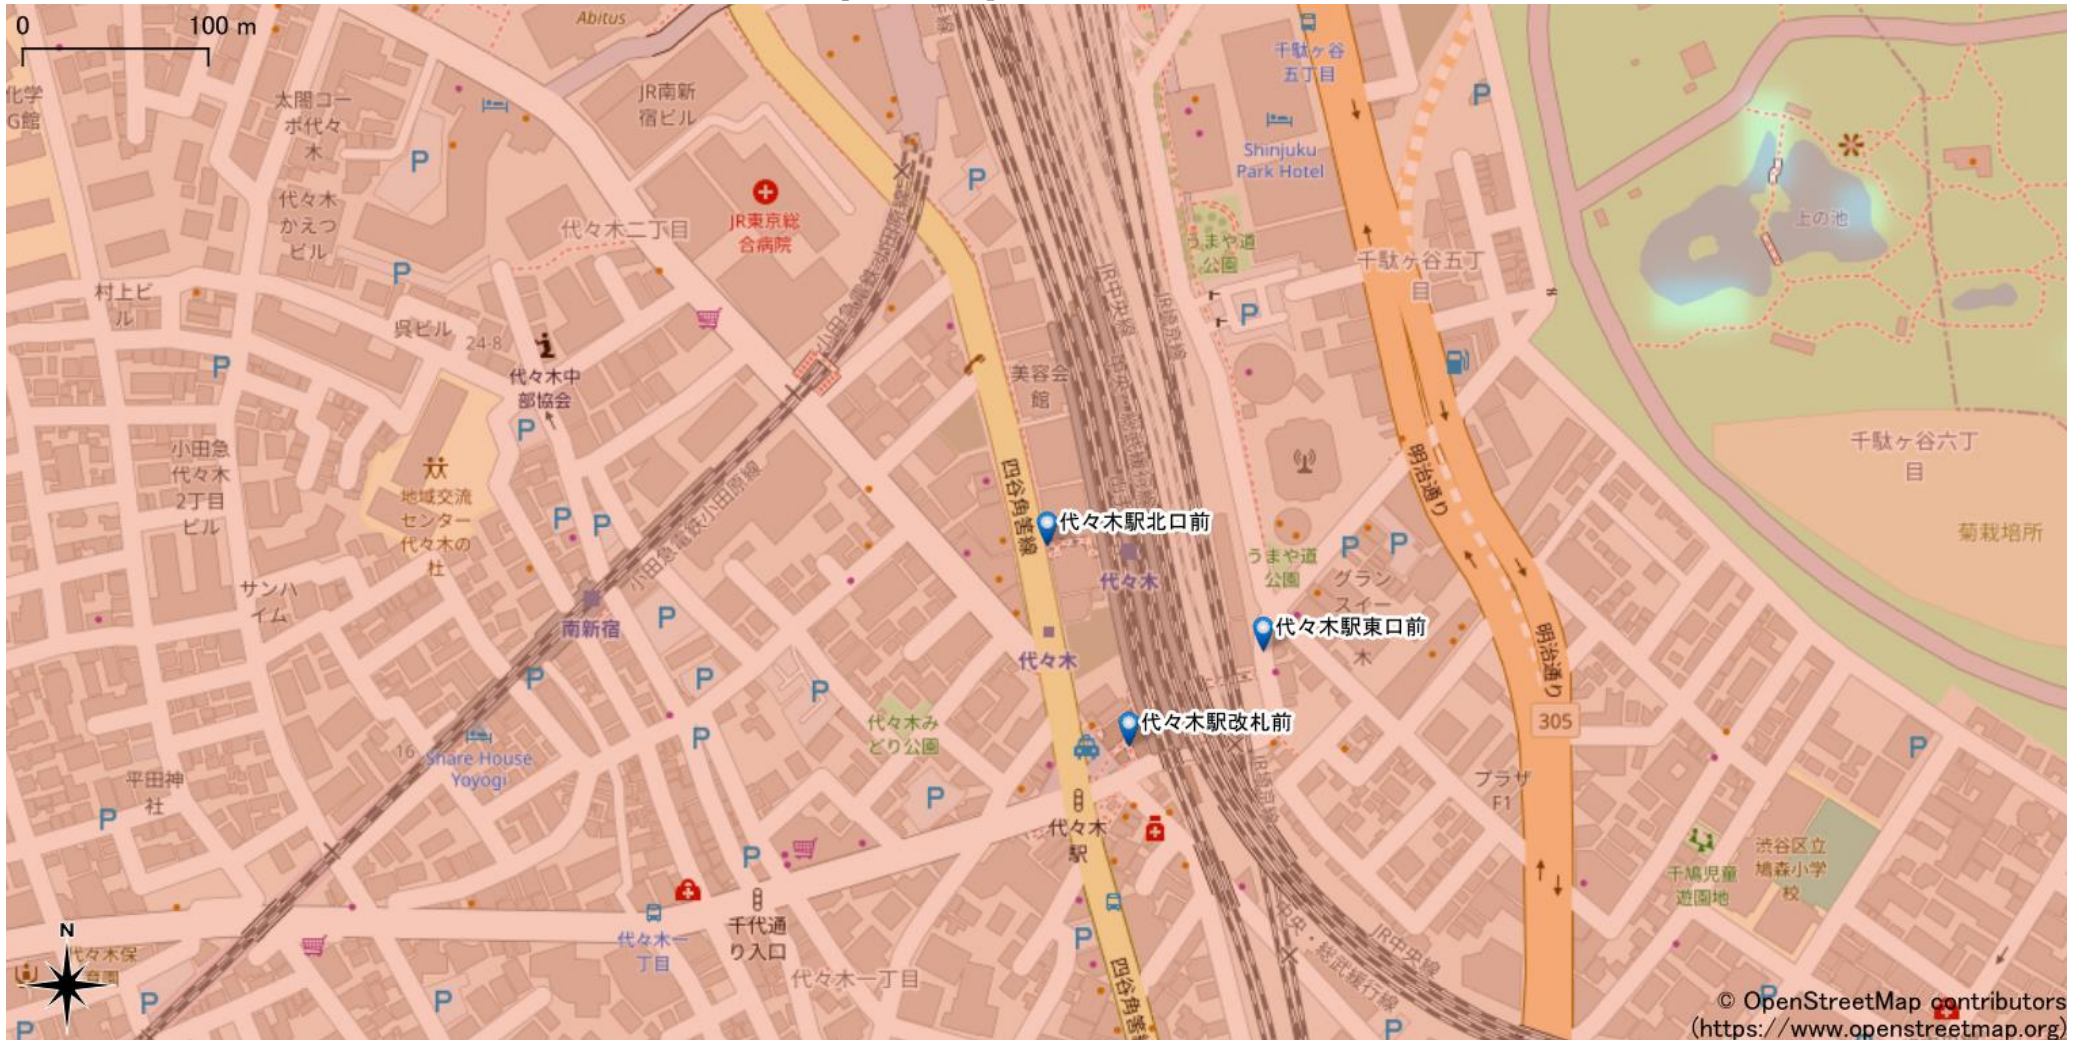

代々木駅周辺

5Gサービスエリア

ご注意

- ・ サービスエリアは計算上の数値判定に基づき作成しているため、実際の電波状況と異なる場合があります。
- ・ おおよそ利用可能な場所を示しているため、電波状況によってはご利用いただけなくなる場合があります。また、屋内施設ではご利用いただけない場合があります。
- ・ 本マップとサービスエリアマップは掲載日の違いにより、一部の場所で5Gサービスエリアが異なる場合があります。
- ・ 5G通信は電波の性質上、4G LTEと比べて屋内への電波が届きにくいいため、サービスエリア内であっても5G通信のご利用ではなく4G LTE通信となる場合があります。
- ・ 5G対応機種では5G通信をご利用できない場合でも、一部エリアでアンテナマークに「5G」と表示される場合があります。また通話・通信時にアンテナマークが「4G」に切り替わる場合があります。

© OpenStreetMap contributors
(<https://www.openstreetmap.org>)

2022年9月29日時点