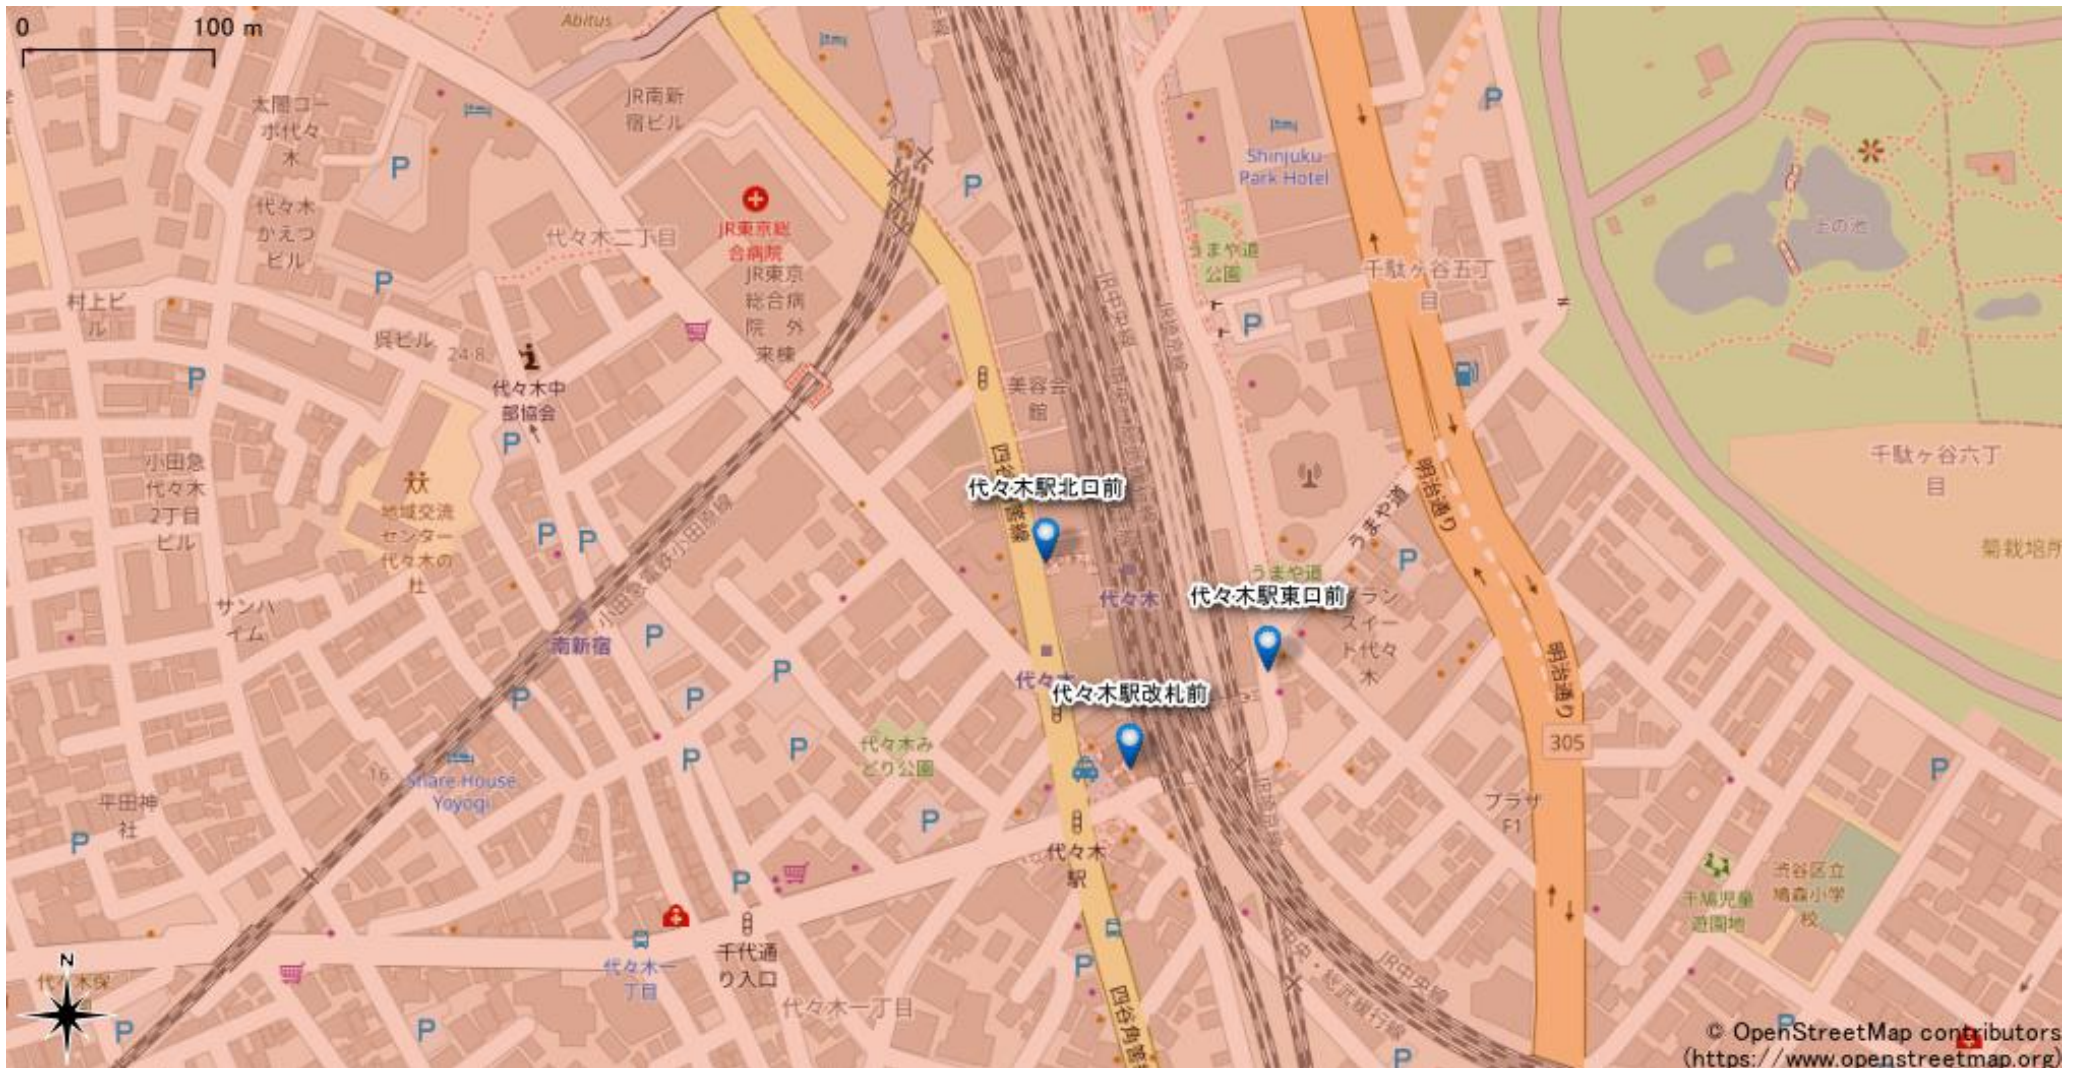

代々木駅周辺

2021年9月13日時点

ご注意

- ・サービスエリアは計算上の数値判定に基づき作成しているため、実際の電波状況と異なる場合があります。
- ・おおよそ利用可能な場所を示しているため、電波状況によってはご利用いただけなくなる場合があります。また、屋内施設ではご利用いただけない場合があります。
- ・本マップとサービスエリアマップは掲載日の違いにより、一部の場所で5Gサービスエリアが異なる場合があります。
- ・5G通信は電波の性質上、4G LTEと比べて屋内への電波が届きにくいいため、サービスエリア内であっても5G通信のご利用ではなく4G LTE通信となる場合があります。
- ・5G対応機種では5G通信をご利用できない場合でも、一部エリア（※）でアンテナマークに「5G」と表示される場合があります。また通話・通信時にアンテナマークが「4G」に切り替わる場合があります。

※5Gエリアに隣接する4G LTEエリアおよびご利用機種が対応していない5G周波数のエリア

地図の見方 5Gサービスエリア