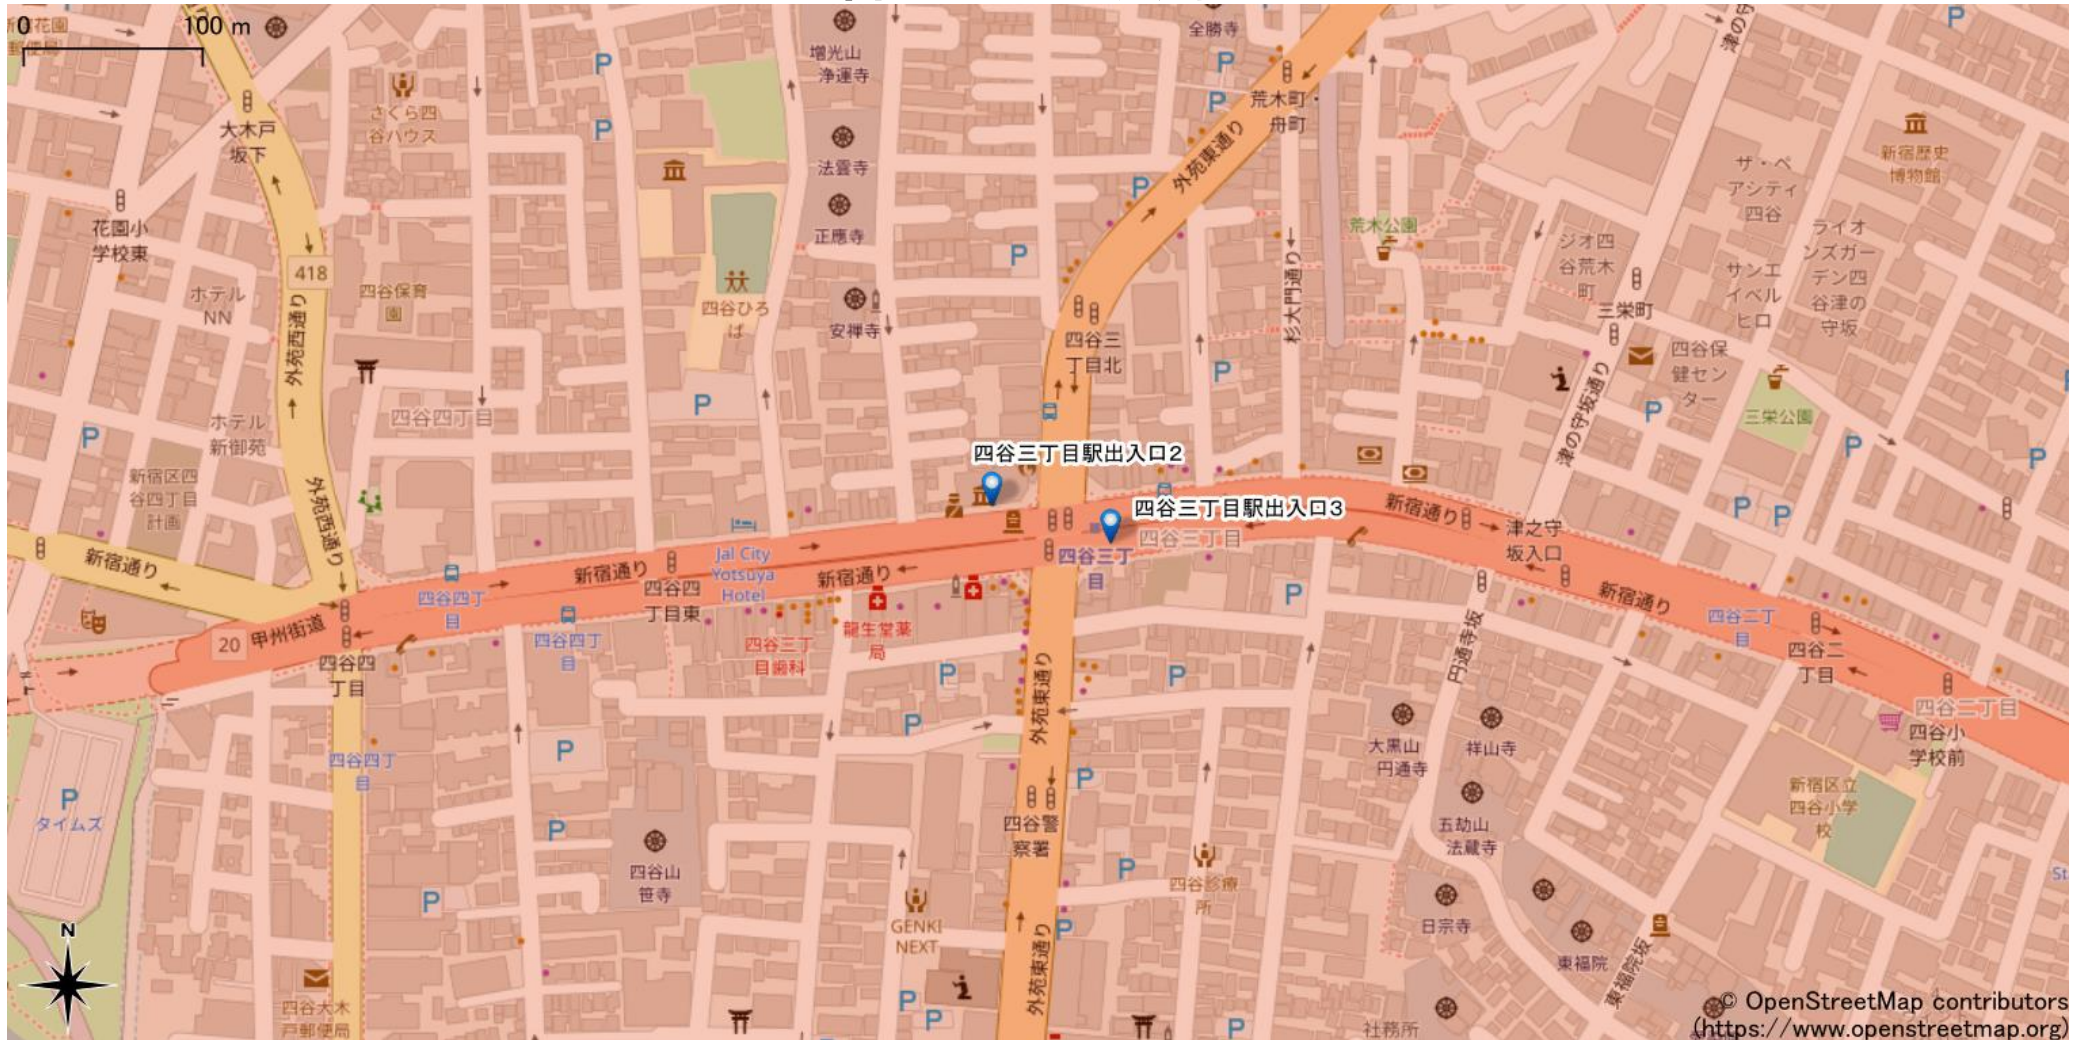

四谷三丁目駅周辺

5Gサービスエリア

ご注意

- ・サービスエリアは計算上の数値判定に基づき作成しているため、実際の電波状況と異なる場合があります。
- ・おおよそ利用可能な場所を示しているため、電波状況によってはご利用いただけなくなる場合があります。また、屋内施設ではご利用いただけません。
- ・本マップとサービスエリアマップは掲載日の違いにより、一部の場所で5Gサービスエリアが異なる場合があります。
- ・5G通信は電波の性質上、4G LTEと比べて屋内への電波が届きにくいいため、サービスエリア内であっても5G通信のご利用ではなく4G LTE通信となる場合があります。
- ・5G対応機種では5G通信をご利用できない場合でも、一部エリアでアンテナマークに「5G」と表示される場合があります。また通話・通信時にアンテナマークが「4G」に切り替わる場合があります。

© OpenStreetMap contributors
(<https://www.openstreetmap.org>)

2022年6月22日時点