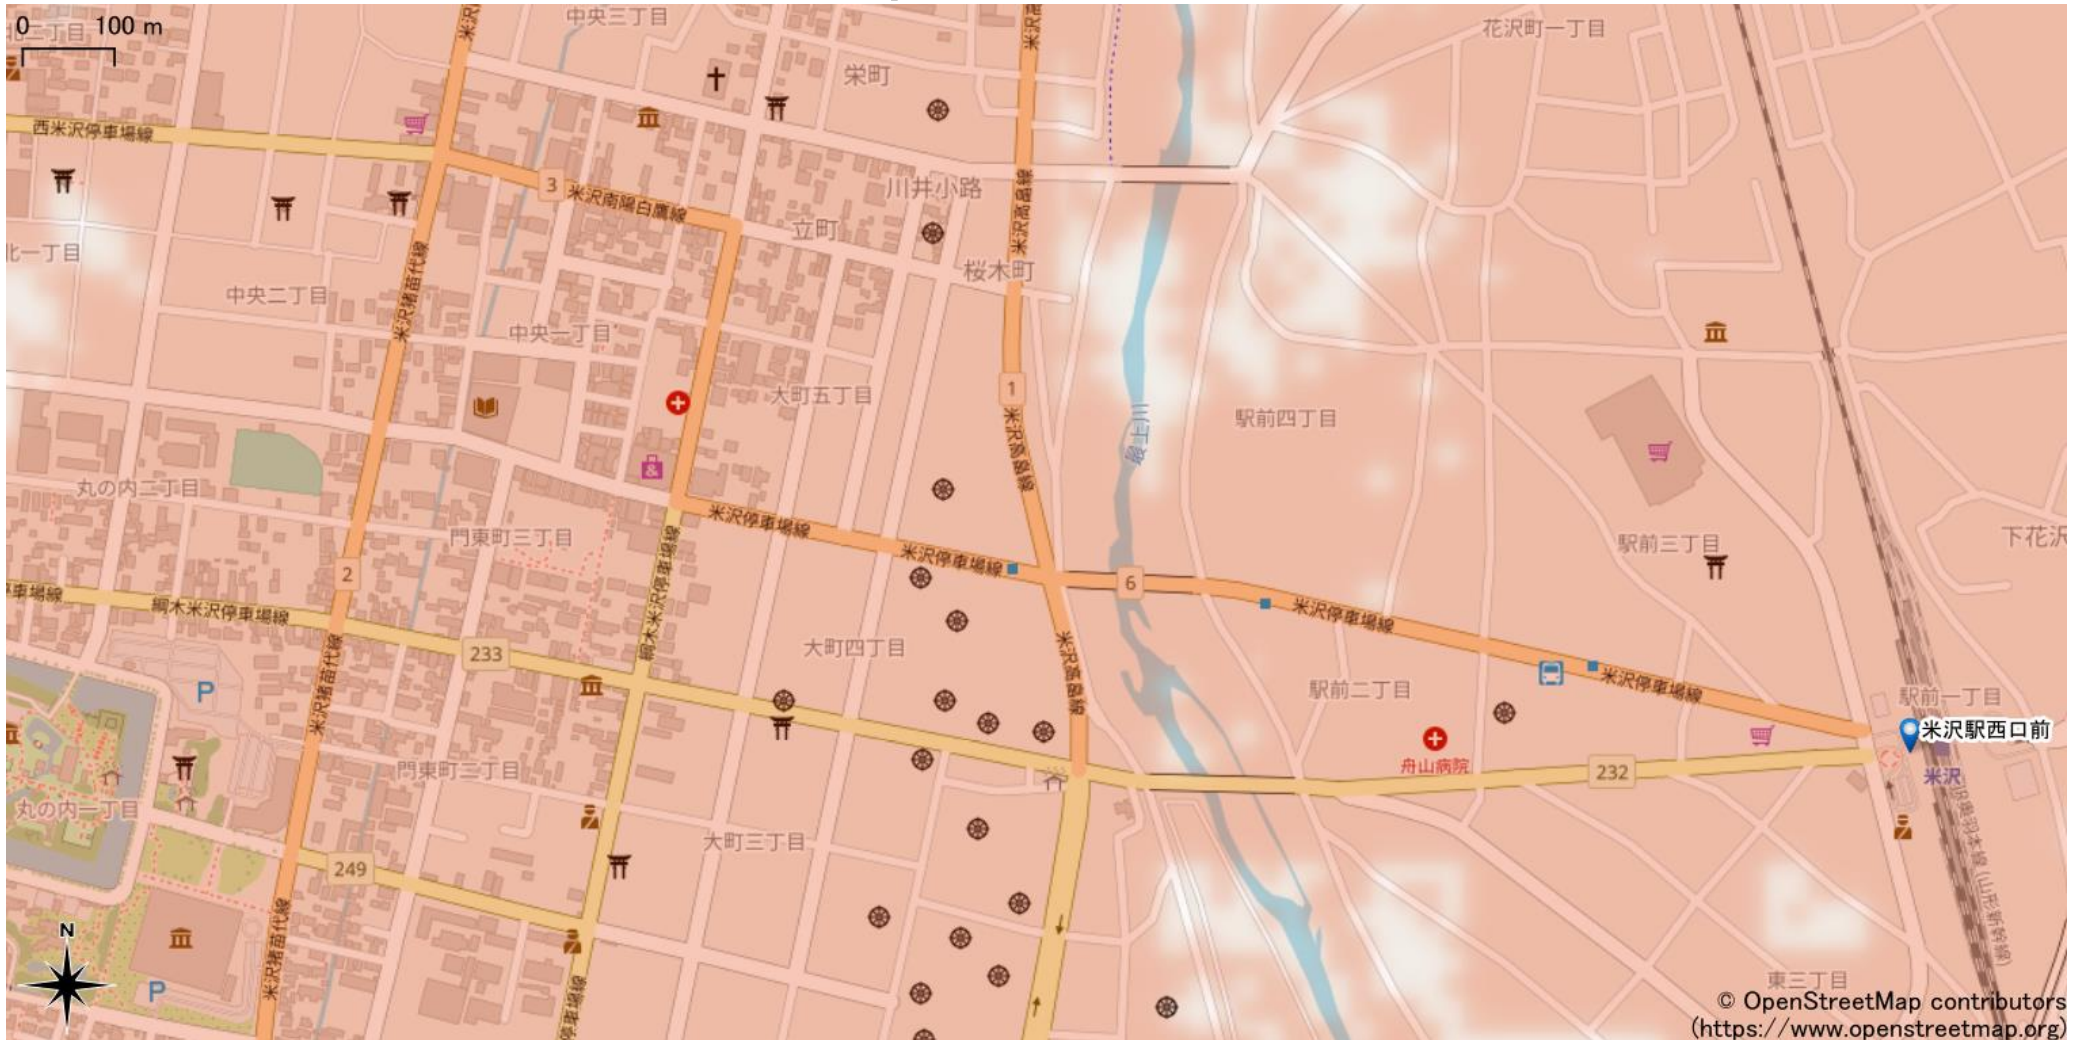

# 米沢駅周辺

5Gサービスエリア

## ご注意

- ・サービスエリアは計算上の数値判定に基づき作成しているため、実際の電波状況と異なる場合があります。
- ・おおよそ利用可能な場所を示しているため、電波状況によってはご利用いただけなくなる場合があります。また、屋内施設ではご利用いただけない場合があります。
- ・本マップとサービスエリアマップは掲載日の違いにより、一部の場所で5Gサービスエリアが異なる場合があります。
- ・5G通信は電波の性質上、4G LTEと比べて屋内への電波が届きにくいいため、サービスエリア内であっても5G通信のご利用ではなく4G LTE通信となる場合があります。
- ・5G対応機種では5G通信をご利用できない場合でも、一部エリアでアンテナマークに「5G」と表示される場合があります。また通話・通信時にアンテナマークが「4G」に切り替わる場合があります。