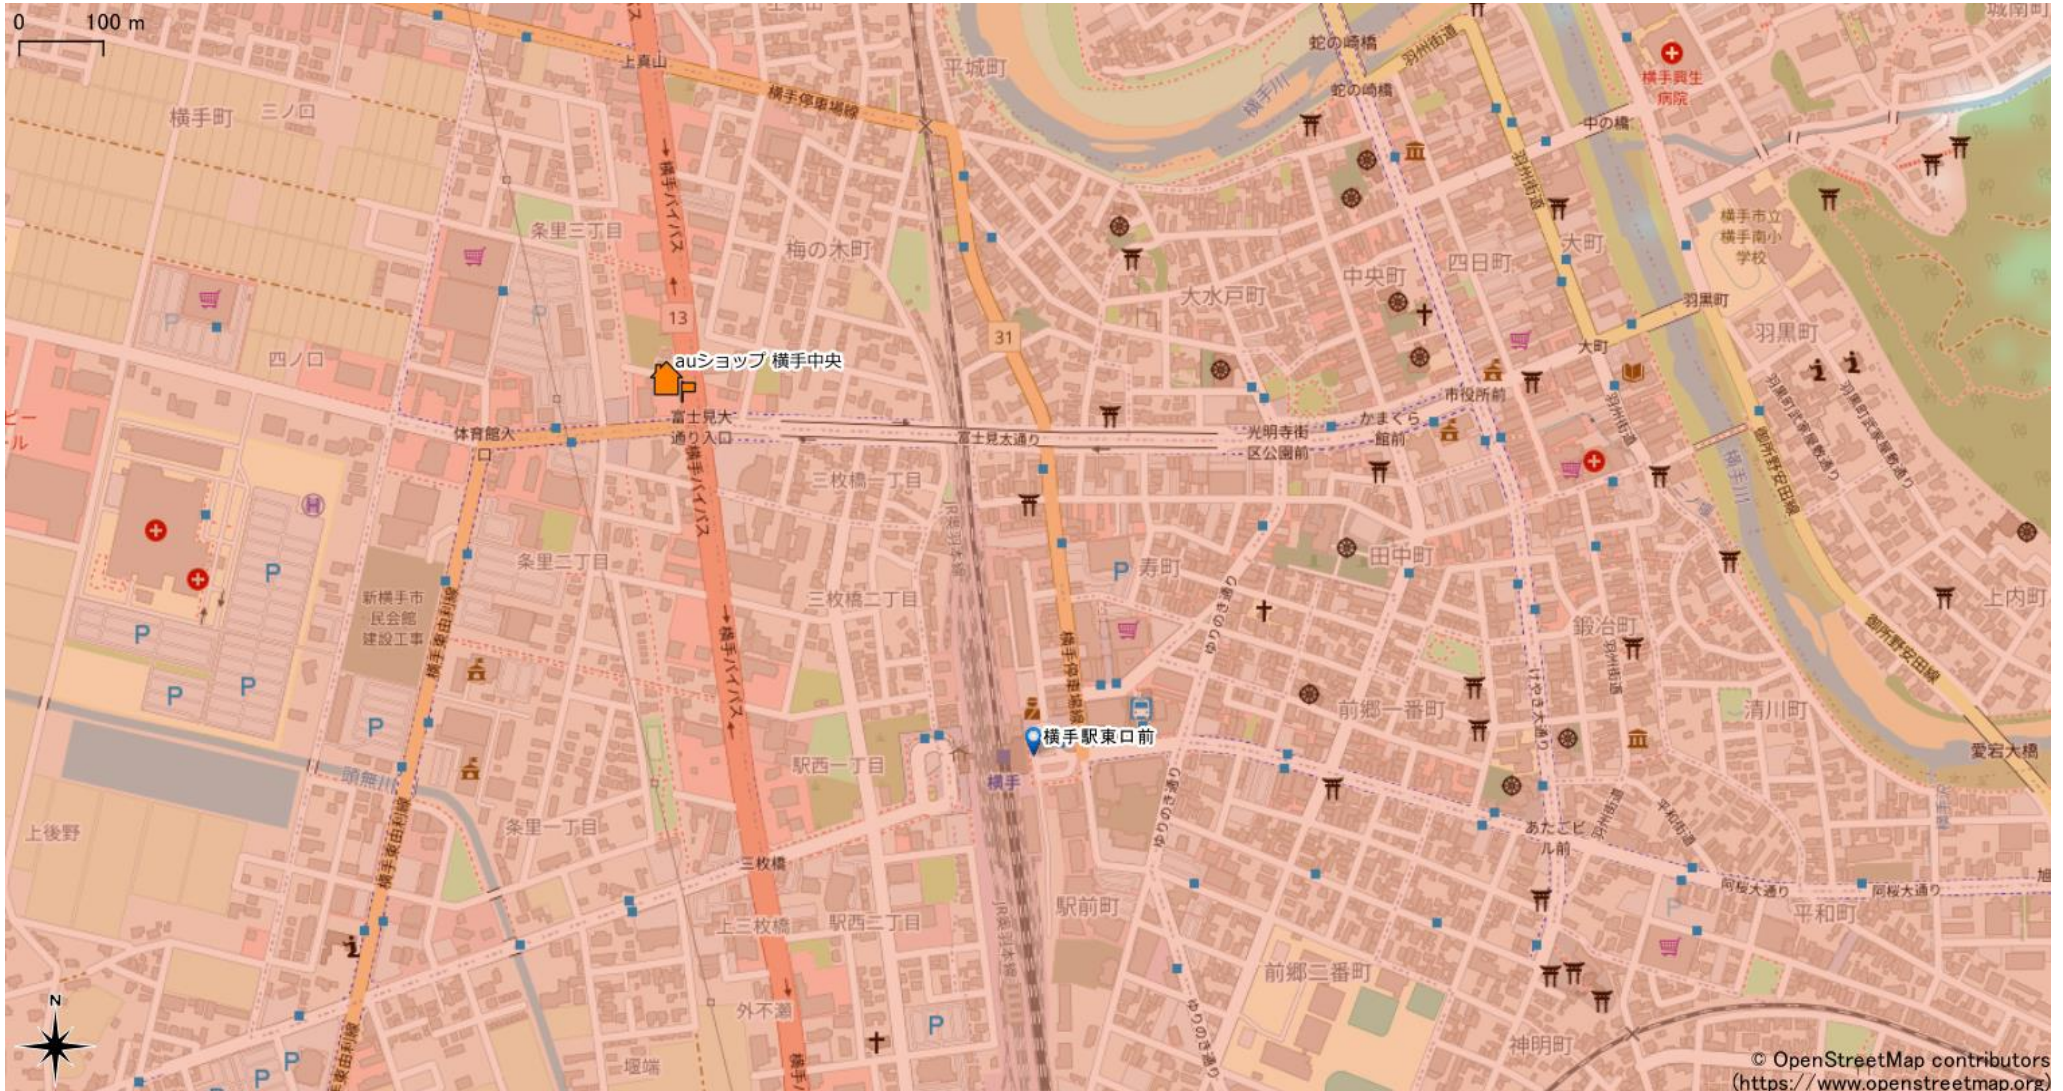

横手駅周辺

5Gサービスエリア

ご注意

- ・サービスエリアは計算上の数値判定に基づき作成しているため、実際の電波状況と異なる場合があります。
- ・おおよそ利用可能な場所を示しているため、電波状況によってはご利用いただけなくなる場合があります。また、屋内施設ではご利用いただけない場合があります。
- ・本マップとサービスエリアマップは掲載日の違いにより、一部の場所で5Gサービスエリアが異なる場合があります。
- ・5G通信は電波の性質上、4G LTEと比べて屋内への電波が届きにくいいため、サービスエリア内であっても5G通信のご利用ではなく4G LTE通信となる場合があります。
- ・5G対応機種では5G通信をご利用できない場合でも、一部エリアでアンテナマークに「5G」と表示される場合があります。また通話・通信時にアンテナマークが「4G」に切り替わる場合があります。

© OpenStreetMap contributors
(<https://www.openstreetmap.org>)

2023年8月28日時点