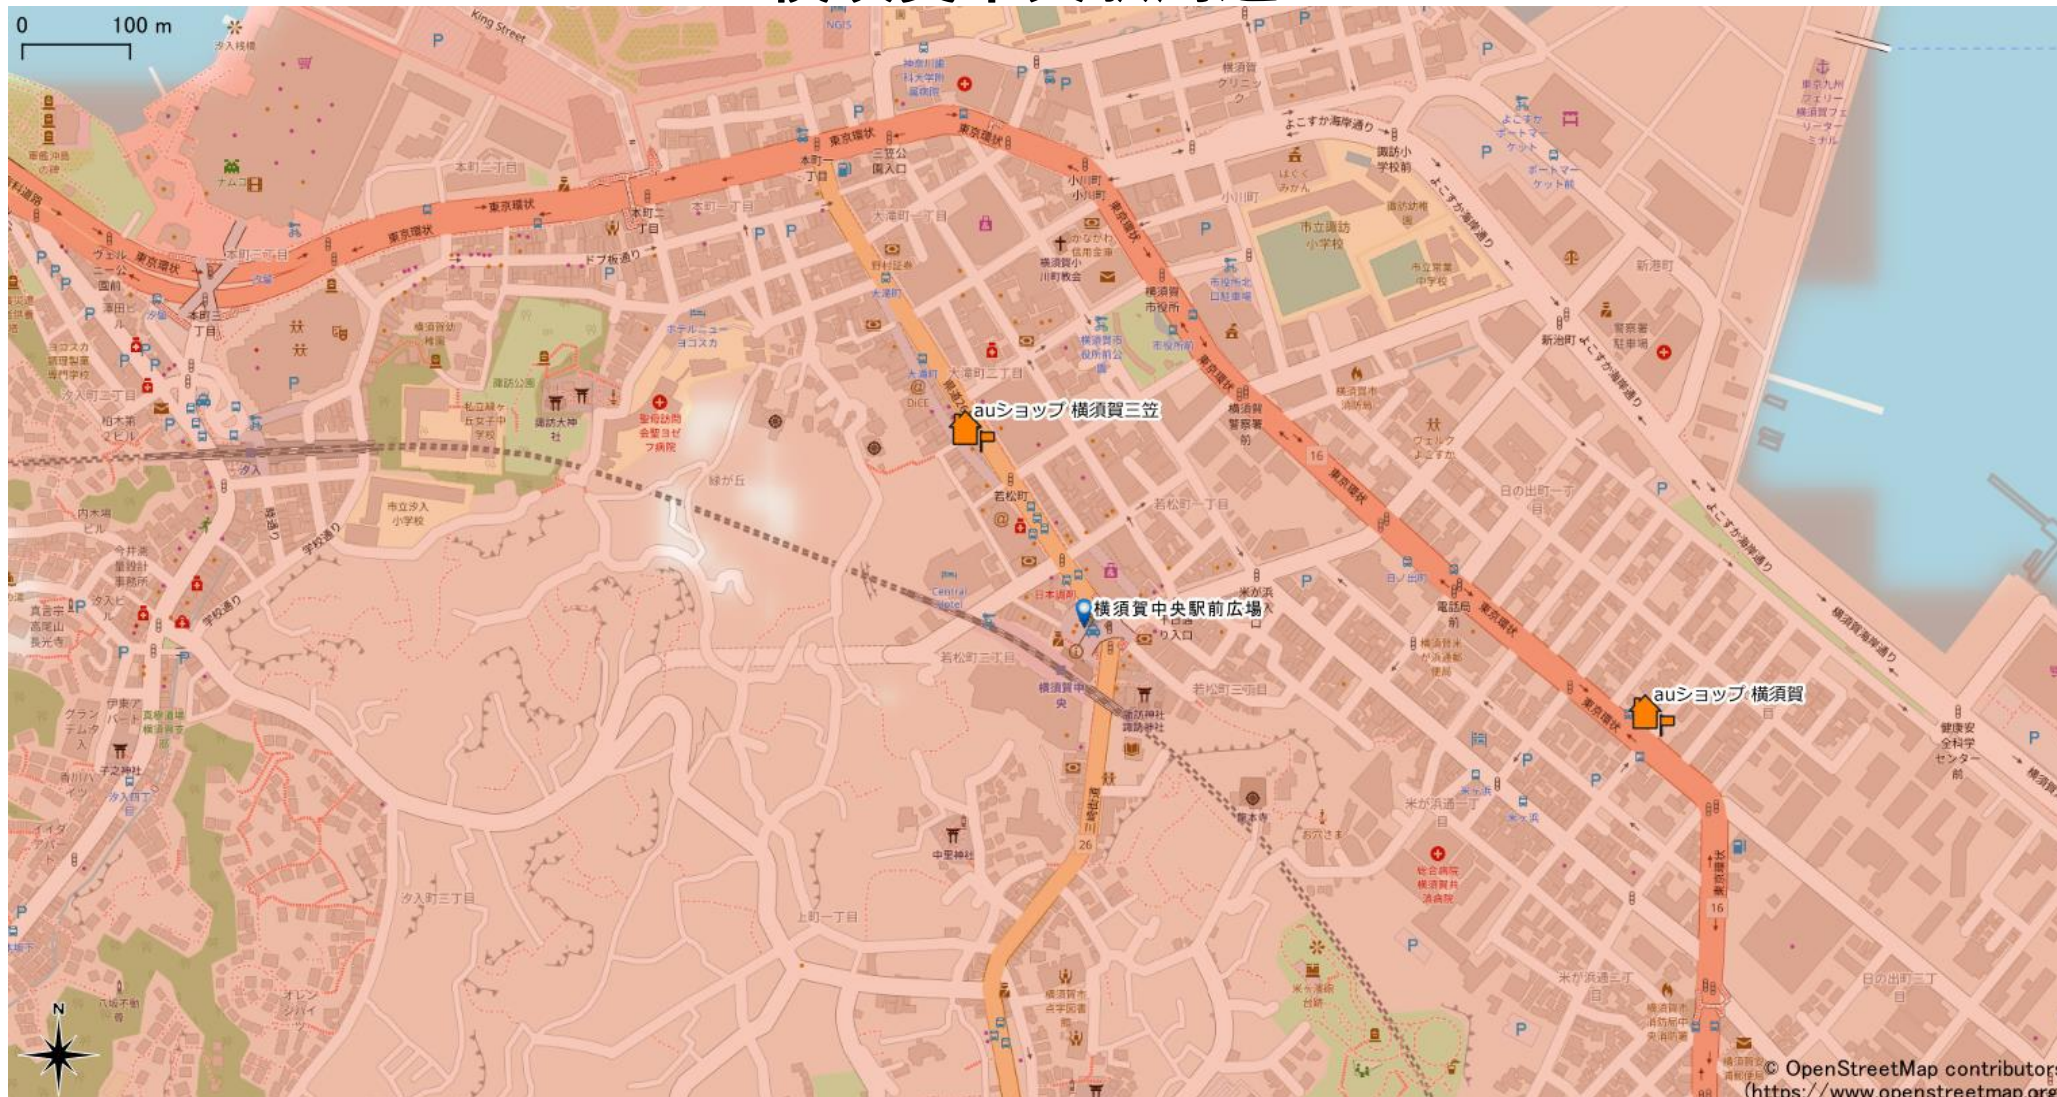

横須賀中央駅周辺

5Gサービスエリア

ご注意

- ・サービスエリアは計算上の数値判定に基づき作成しているため、実際の電波状況と異なる場合があります。
- ・おおよそ利用可能な場所を示しているため、電波状況によってはご利用いただけなくなる場合があります。また、屋内施設ではご利用いただけない場合があります。
- ・本マップとサービスエリアマップは掲載日の違いにより、一部の場所で5Gサービスエリアが異なる場合があります。
- ・5G通信は電波の性質上、4G LTEと比べて屋内への電波が届きにくいいため、サービスエリア内であっても5G通信のご利用ではなく4G LTE通信となる場合があります。
- ・5G対応機種では5G通信をご利用できない場合でも、一部エリアでアンテナマークに「5G」と表示される場合があります。また通話・通信時にアンテナマークが「4G」に切り替わる場合があります。