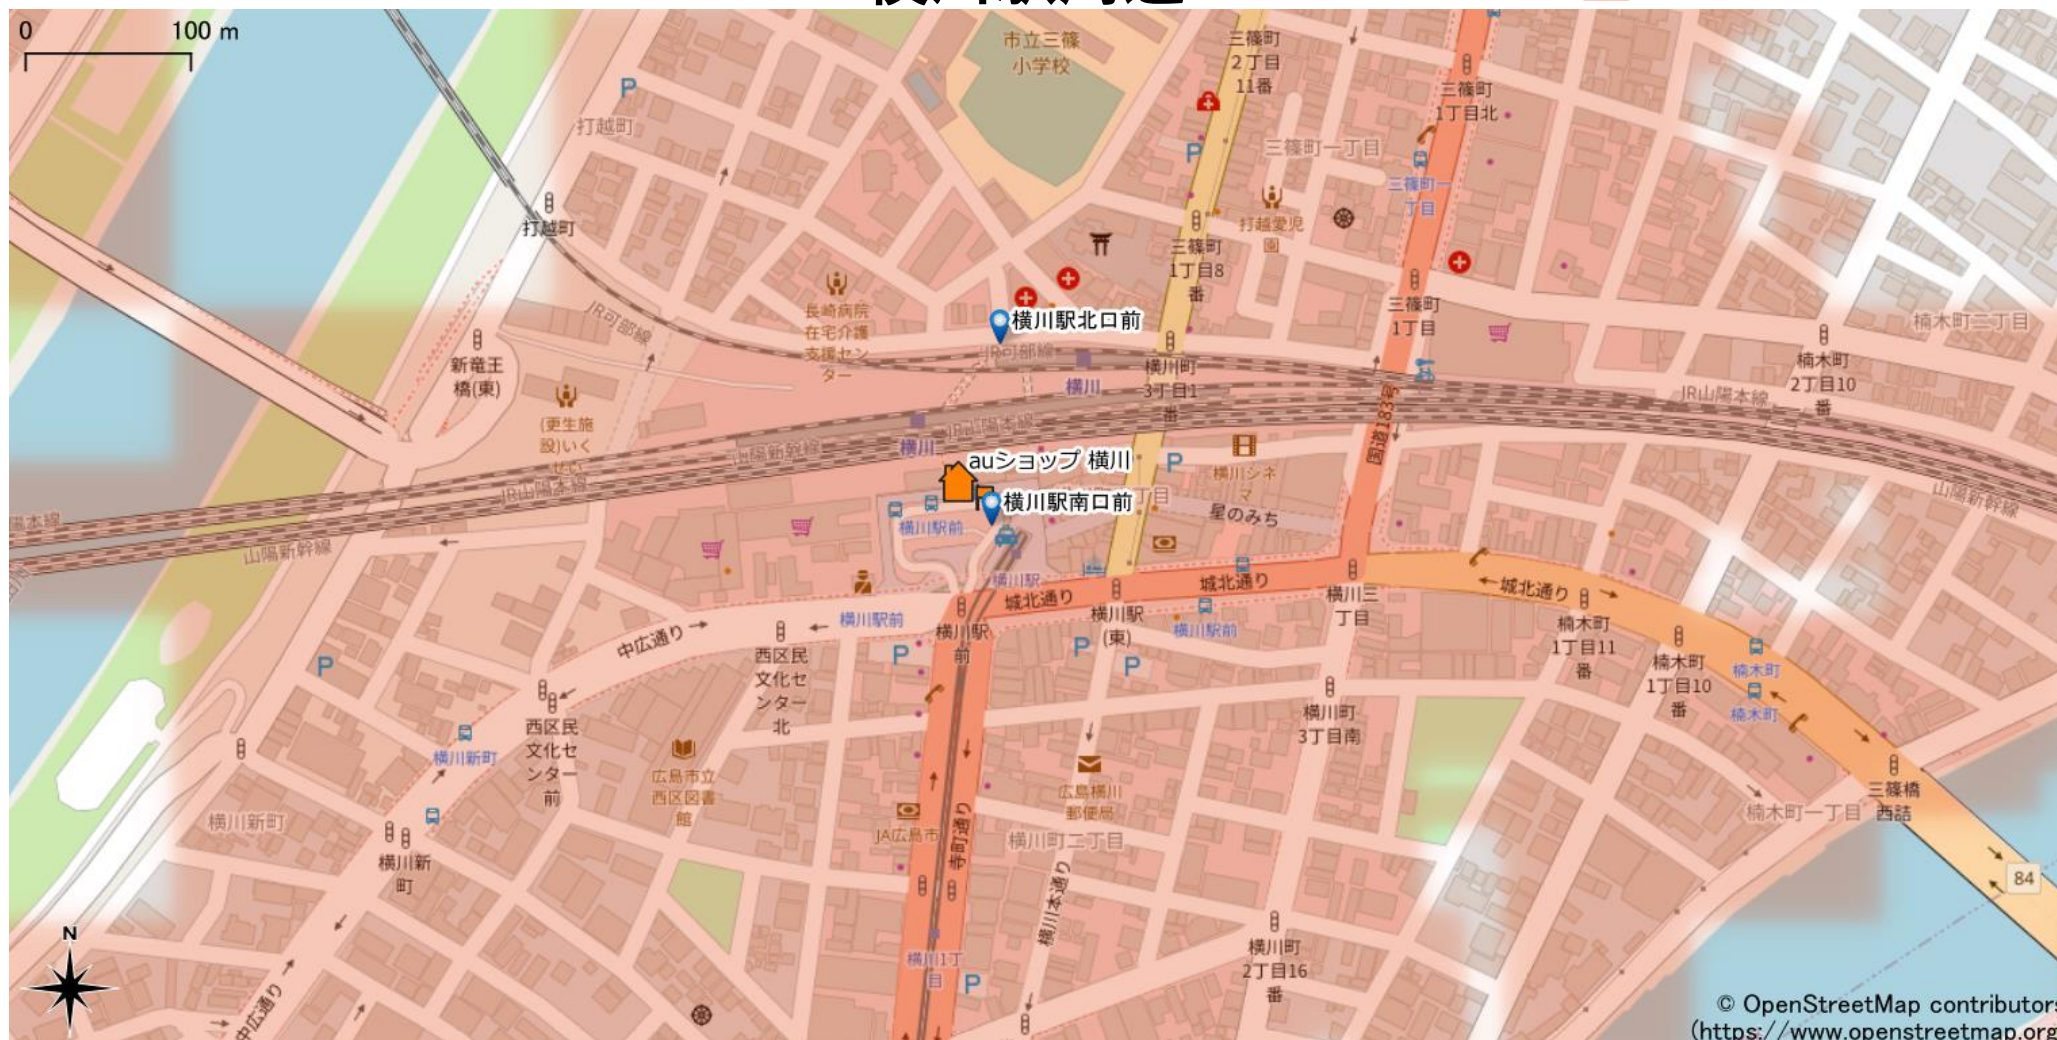

横川駅周辺

5Gサービスエリア

ご注意

- ・ サービスエリアは計算上の数値判定に基づき作成しているため、実際の電波状況と異なる場合があります。
- ・ おおよそ利用可能な場所を示しているため、電波状況によってはご利用いただけなくなる場合があります。また、屋内施設ではご利用いただけない場合があります。
- ・ 本マップとサービスエリアマップは掲載日の違いにより、一部の場所で5Gサービスエリアが異なる場合があります。
- ・ 5G通信は電波の性質上、4G LTEと比べて屋内への電波が届きにくいいため、サービスエリア内であっても5G通信のご利用ではなく4G LTE通信となる場合があります。
- ・ 5G対応機種では5G通信をご利用できない場合でも、一部エリアでアンテナマークに「5G」と表示される場合があります。また通話・通信時にアンテナマークが「4G」に切り替わる場合があります。