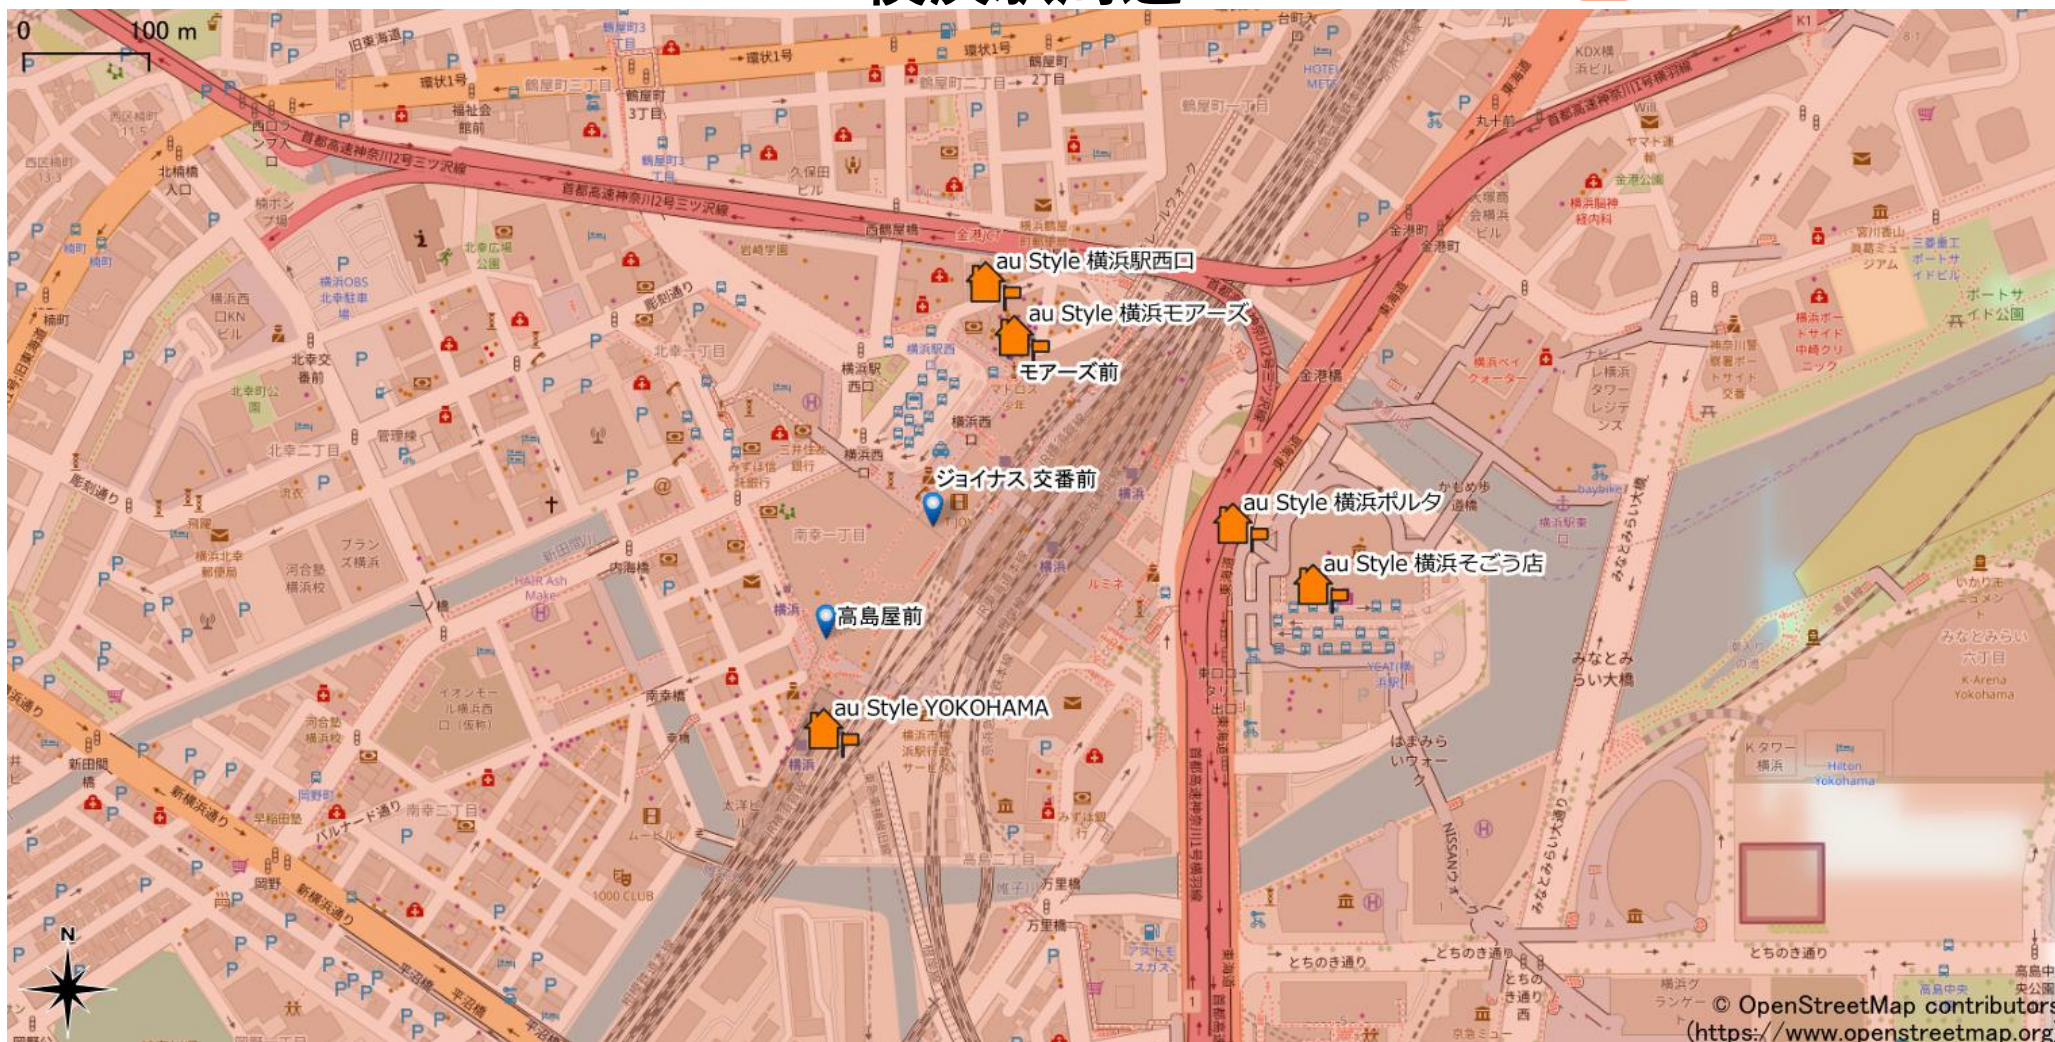

横浜駅周辺

5Gサービスエリア

ご注意

- ・サービスエリアは計算上の数値判定に基づき作成しているため、実際の電波状況と異なる場合があります。
- ・おおよそ利用可能な場所を示しているため、電波状況によってはご利用いただけなくなる場合があります。また、屋内施設ではご利用いただけない場合があります。
- ・本マップとサービスエリアマップは掲載日の違いにより、一部の場所で5Gサービスエリアが異なる場合があります。
- ・5G通信は電波の性質上、4G LTEと比べて屋内への電波が届きにくいいため、サービスエリア内であっても5G通信のご利用ではなく4G LTE通信となる場合があります。
- ・5G対応機種では5G通信をご利用できない場合でも、一部エリアでアンテナマークに「5G」と表示される場合があります。また通話・通信時にアンテナマークが「4G」に切り替わる場合があります。