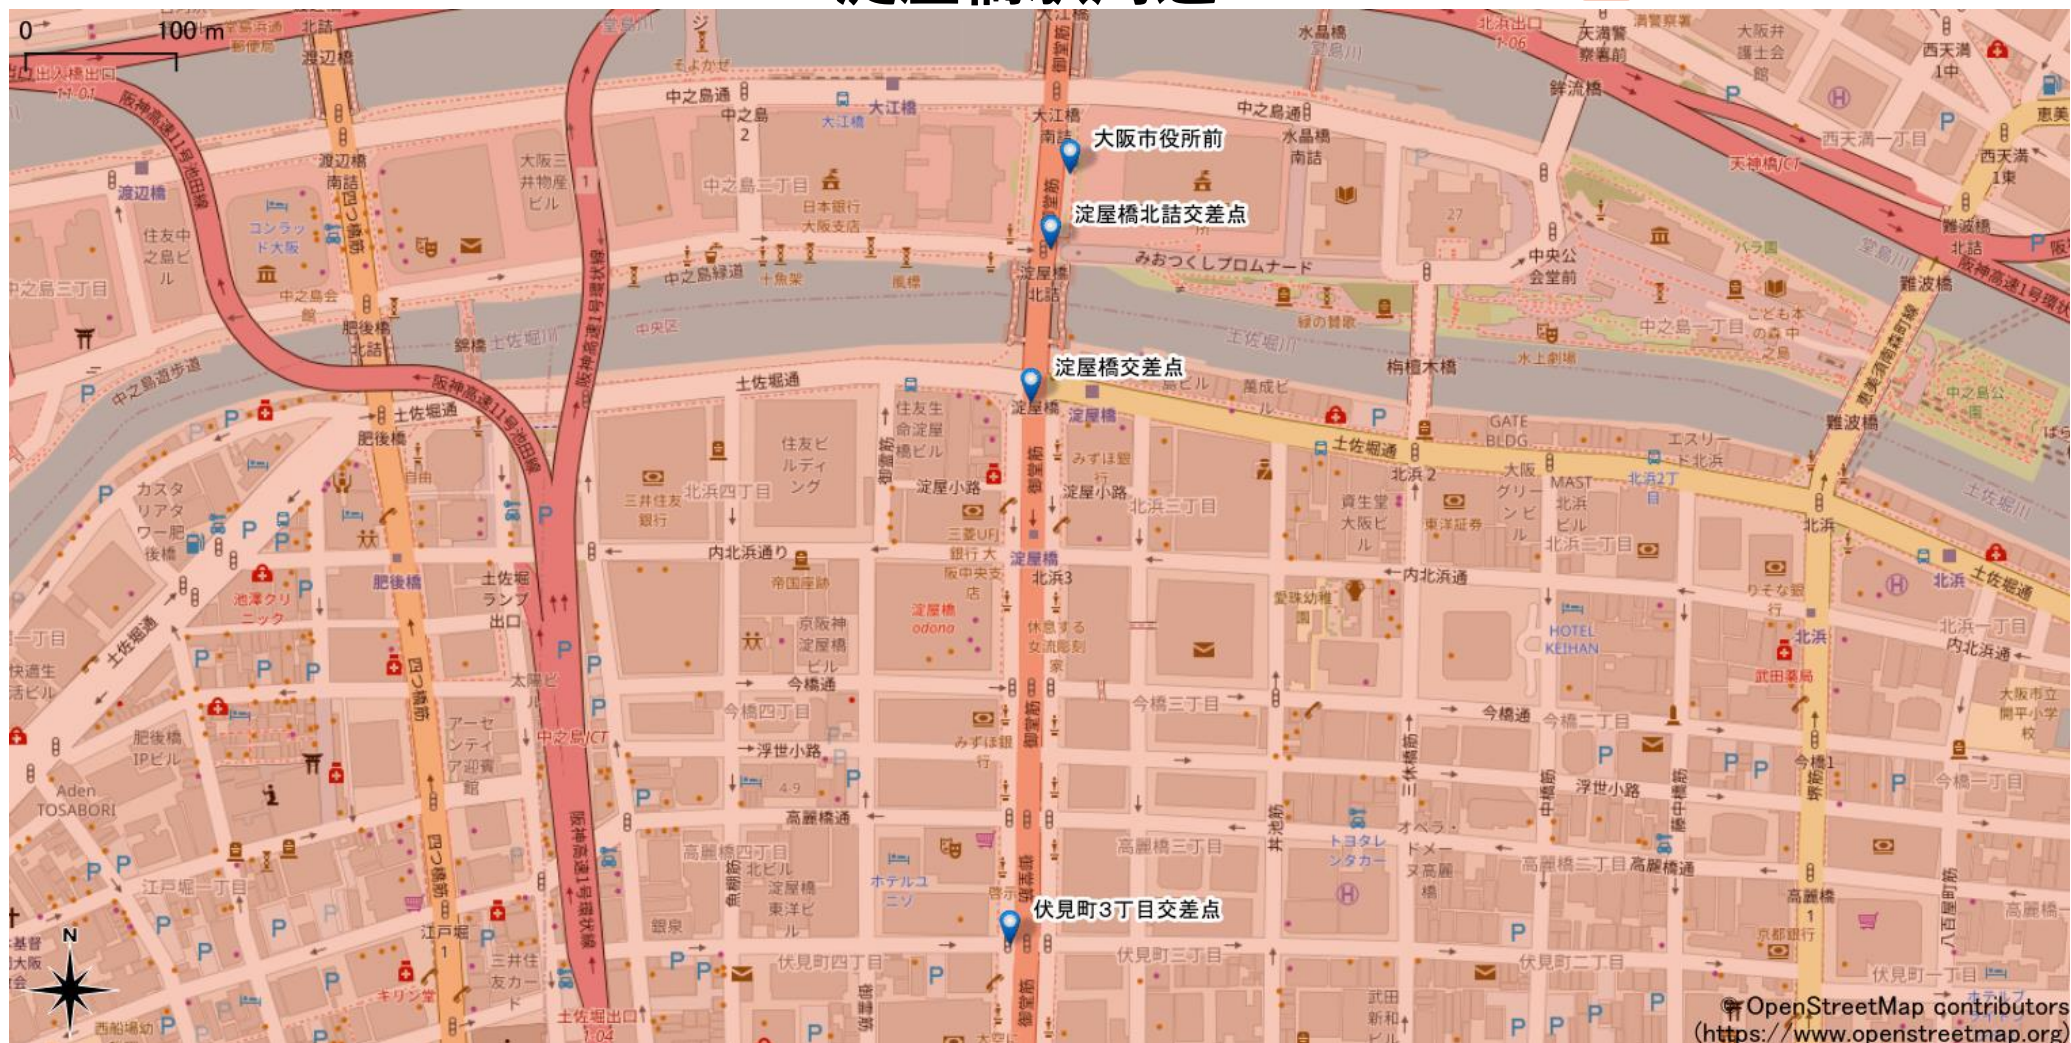

# 淀屋橋駅周辺

5Gサービスエリア

## ご注意

- ・サービスエリアは計算上の数値判定に基づき作成しているため、実際の電波状況と異なる場合があります。
- ・おおよそ利用可能な場所を示しているため、電波状況によってはご利用いただけなくなる場合があります。また、屋内施設ではご利用いただけない場合があります。
- ・本マップとサービスエリアマップは掲載日の違いにより、一部の場所で5Gサービスエリアが異なる場合があります。
- ・5G通信は電波の性質上、4G LTEと比べて屋内への電波が届きにくいいため、サービスエリア内であっても5G通信のご利用ではなく4G LTE通信となる場合があります。
- ・5G対応機種では5G通信をご利用できない場合でも、一部エリアでアンテナマークに「5G」と表示される場合があります。また通話・通信時にアンテナマークが「4G」に切り替わる場合があります。