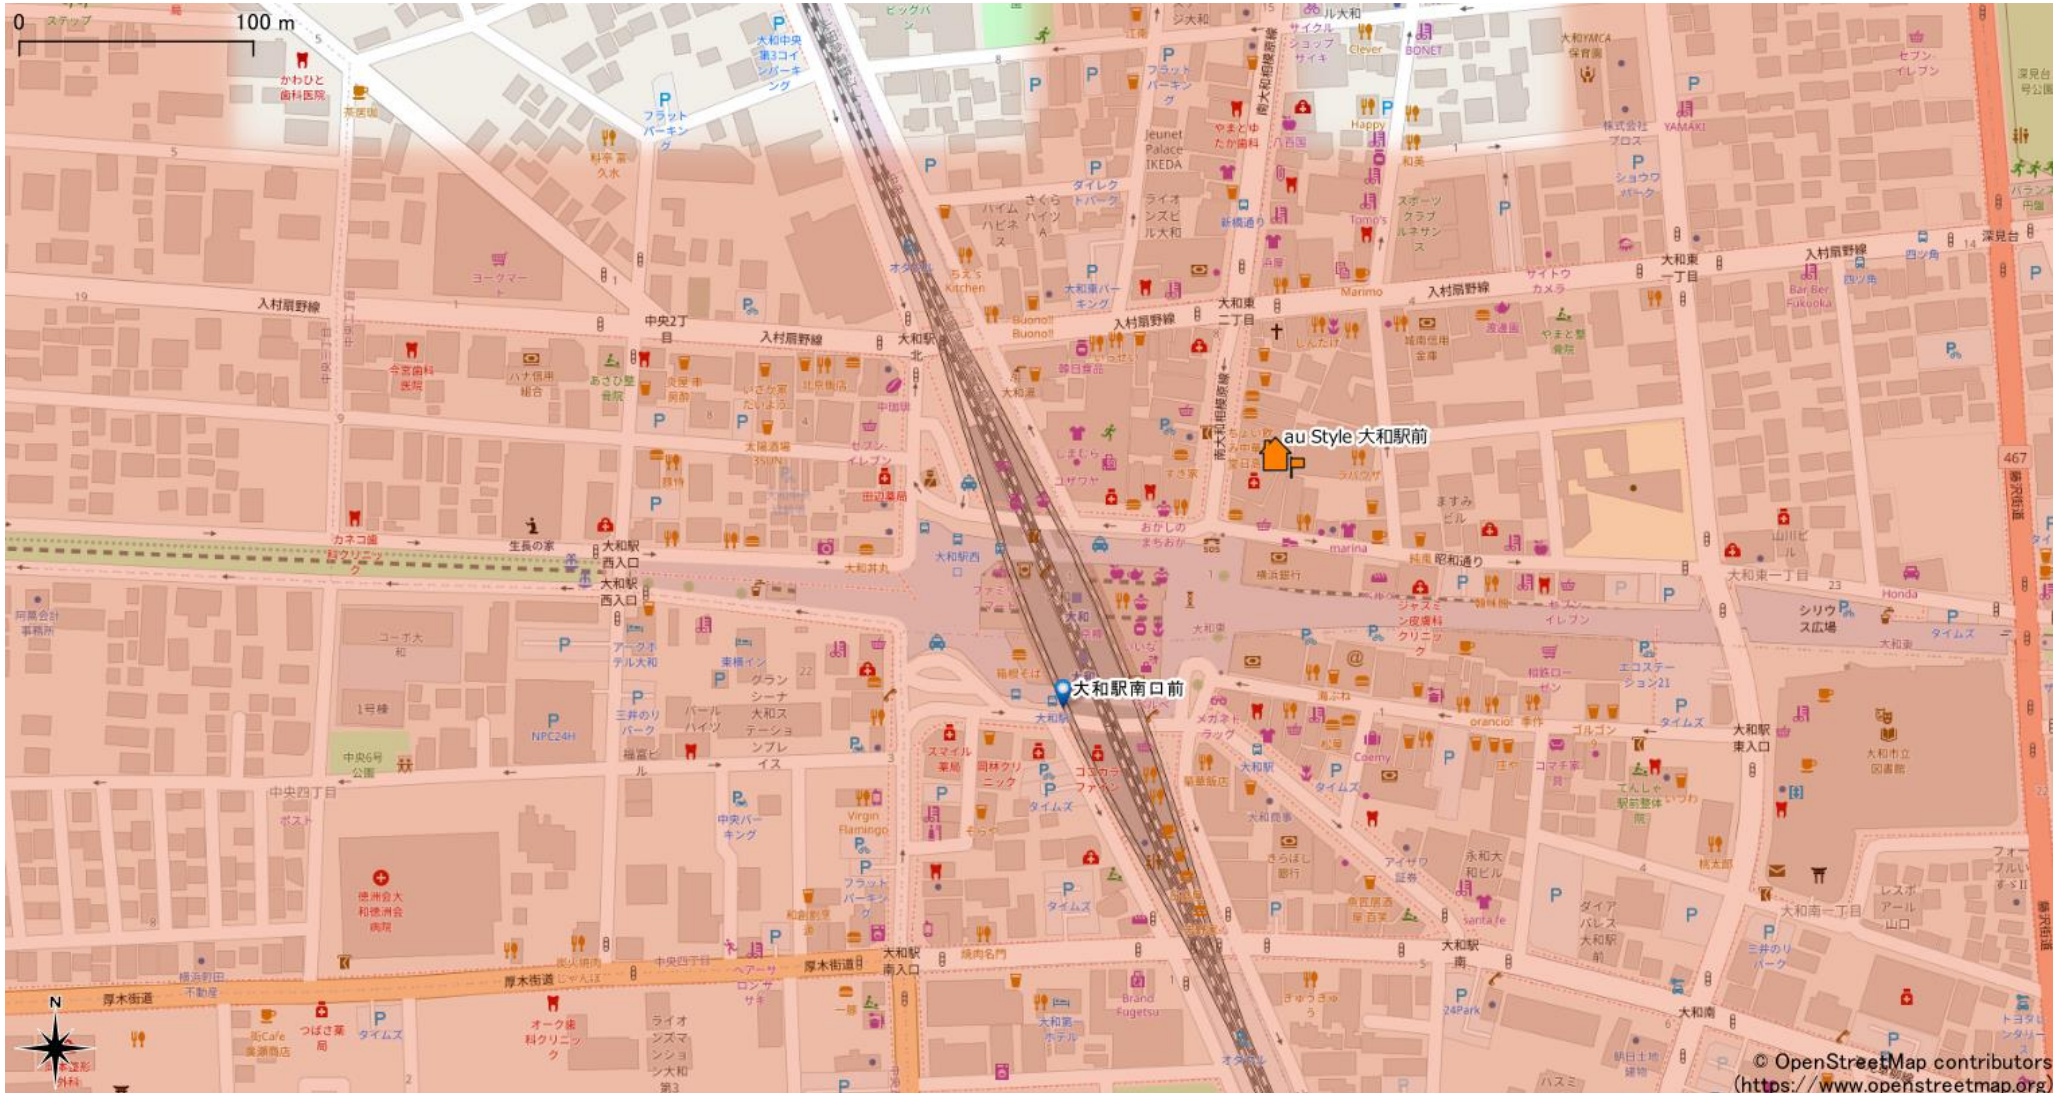

# 大和駅周辺

5Gサービスエリア

## ご注意

- ・サービスエリアは計算上の数値判定に基づき作成しているため、実際の電波状況と異なる場合があります。
- ・おおよそ利用可能な場所を示しているため、電波状況によってはご利用いただけなくなる場合があります。また、屋内施設ではご利用いただけない場合があります。
- ・本マップとサービスエリアマップは掲載日の違いにより、一部の場所で5Gサービスエリアが異なる場合があります。
- ・5G通信は電波の性質上、4G LTEと比べて屋内への電波が届きにくいいため、サービスエリア内であっても5G通信のご利用ではなく4G LTE通信となる場合があります。
- ・5G対応機種では5G通信をご利用できない場合でも、一部エリアでアンテナマークに「5G」と表示される場合があります。また通話・通信時にアンテナマークが「4G」に切り替わる場合があります。