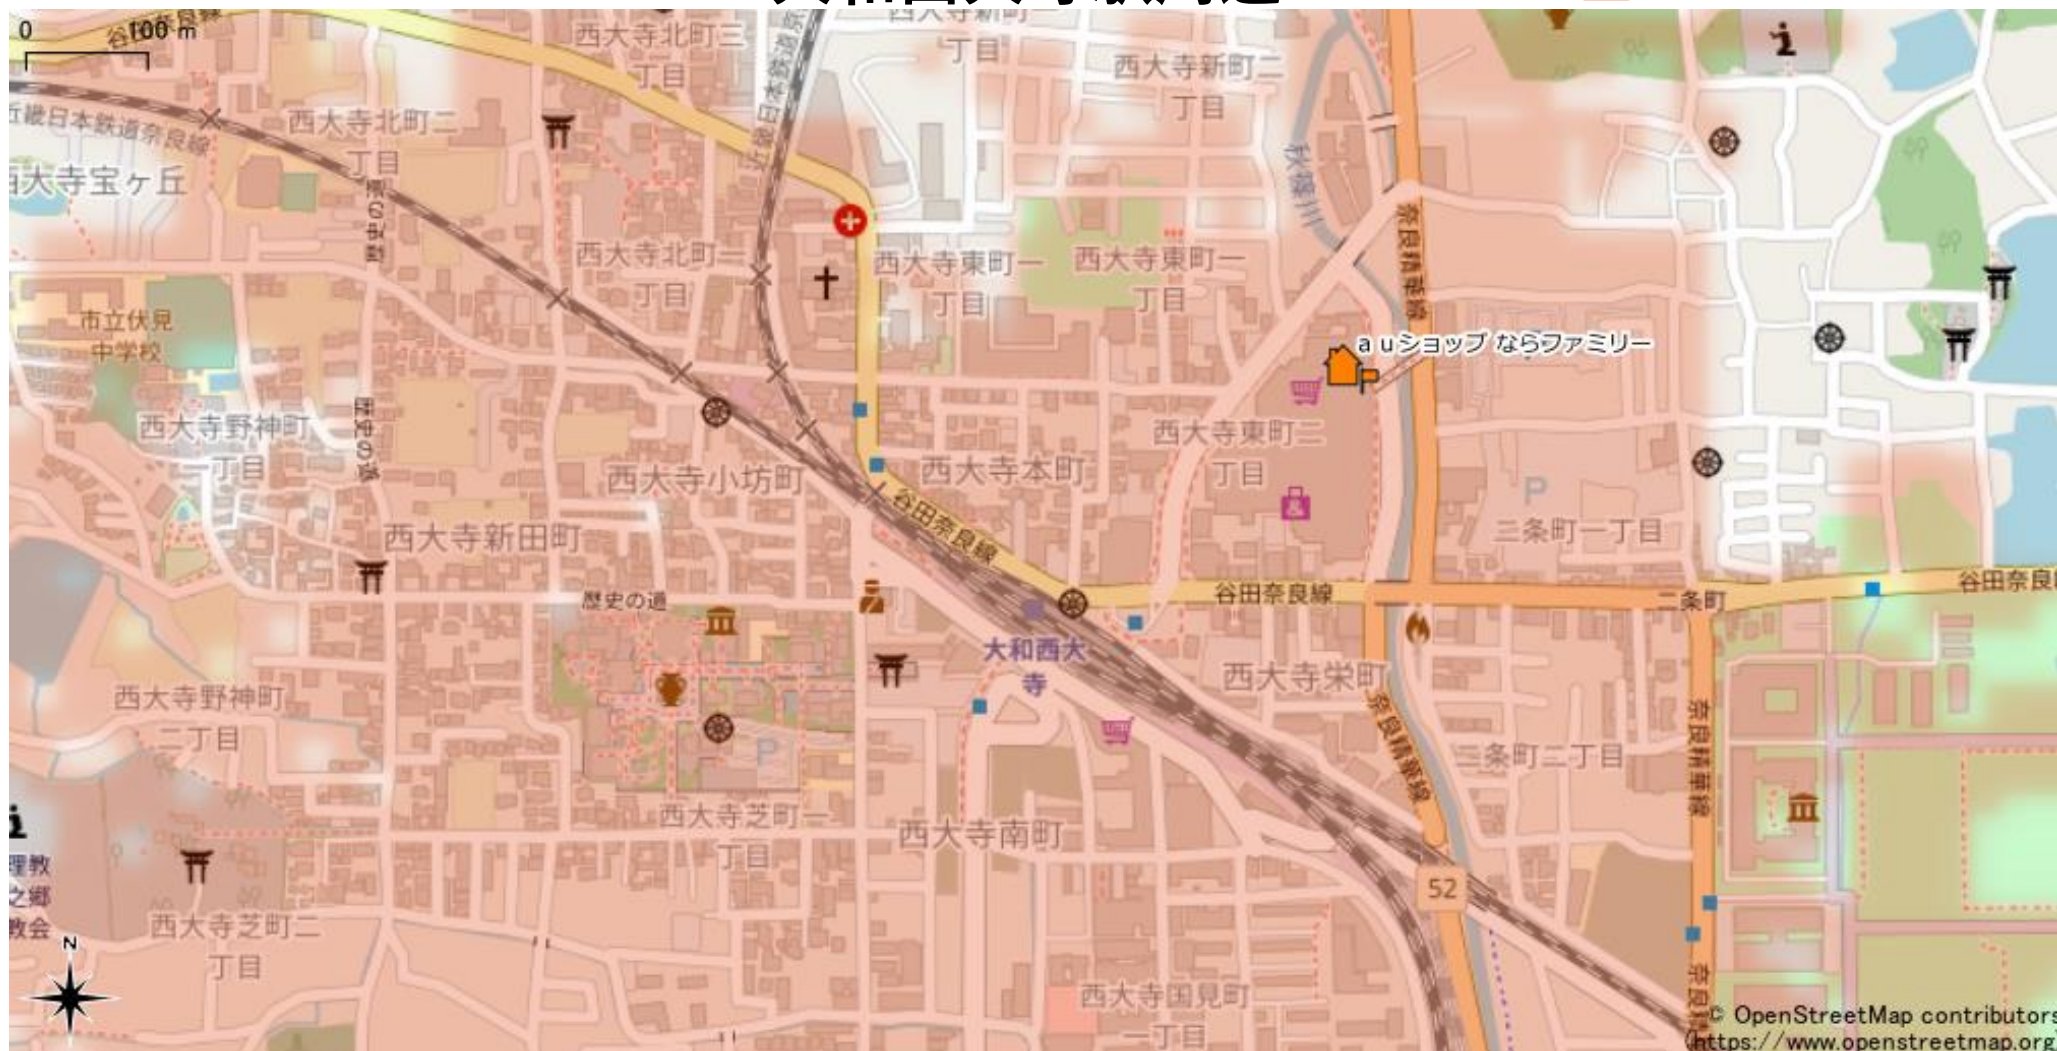

大和西大寺駅周辺

5Gサービスエリア

ご注意

- ・サービスエリアは計算上の数値判定に基づき作成しているため、実際の電波状況と異なる場合があります。
- ・おおそ利用可能な場所を示しているため、電波状況によってはご利用いただけなくなる場合があります。また、屋内施設ではご利用いただけない場合があります。
- ・本マップとサービスエリアマップは掲載日の違いにより、一部の場所で5Gサービスエリアが異なる場合があります。
- ・5G通信は電波の性質上、4G LTEと比べて屋内への電波が届きにくいいため、サービスエリア内であっても5G通信のご利用ではなく4G LTE通信となる場合があります。
- ・5G対応機種では5G通信をご利用できない場合でも、一部エリアでアンテナマークに「5G」と表示される場合があります。また通話・通信時にアンテナマークが「4G」に切り替わる場合があります。

© OpenStreetMap contributors
(<https://www.openstreetmap.org>)

2022年3月29日時点