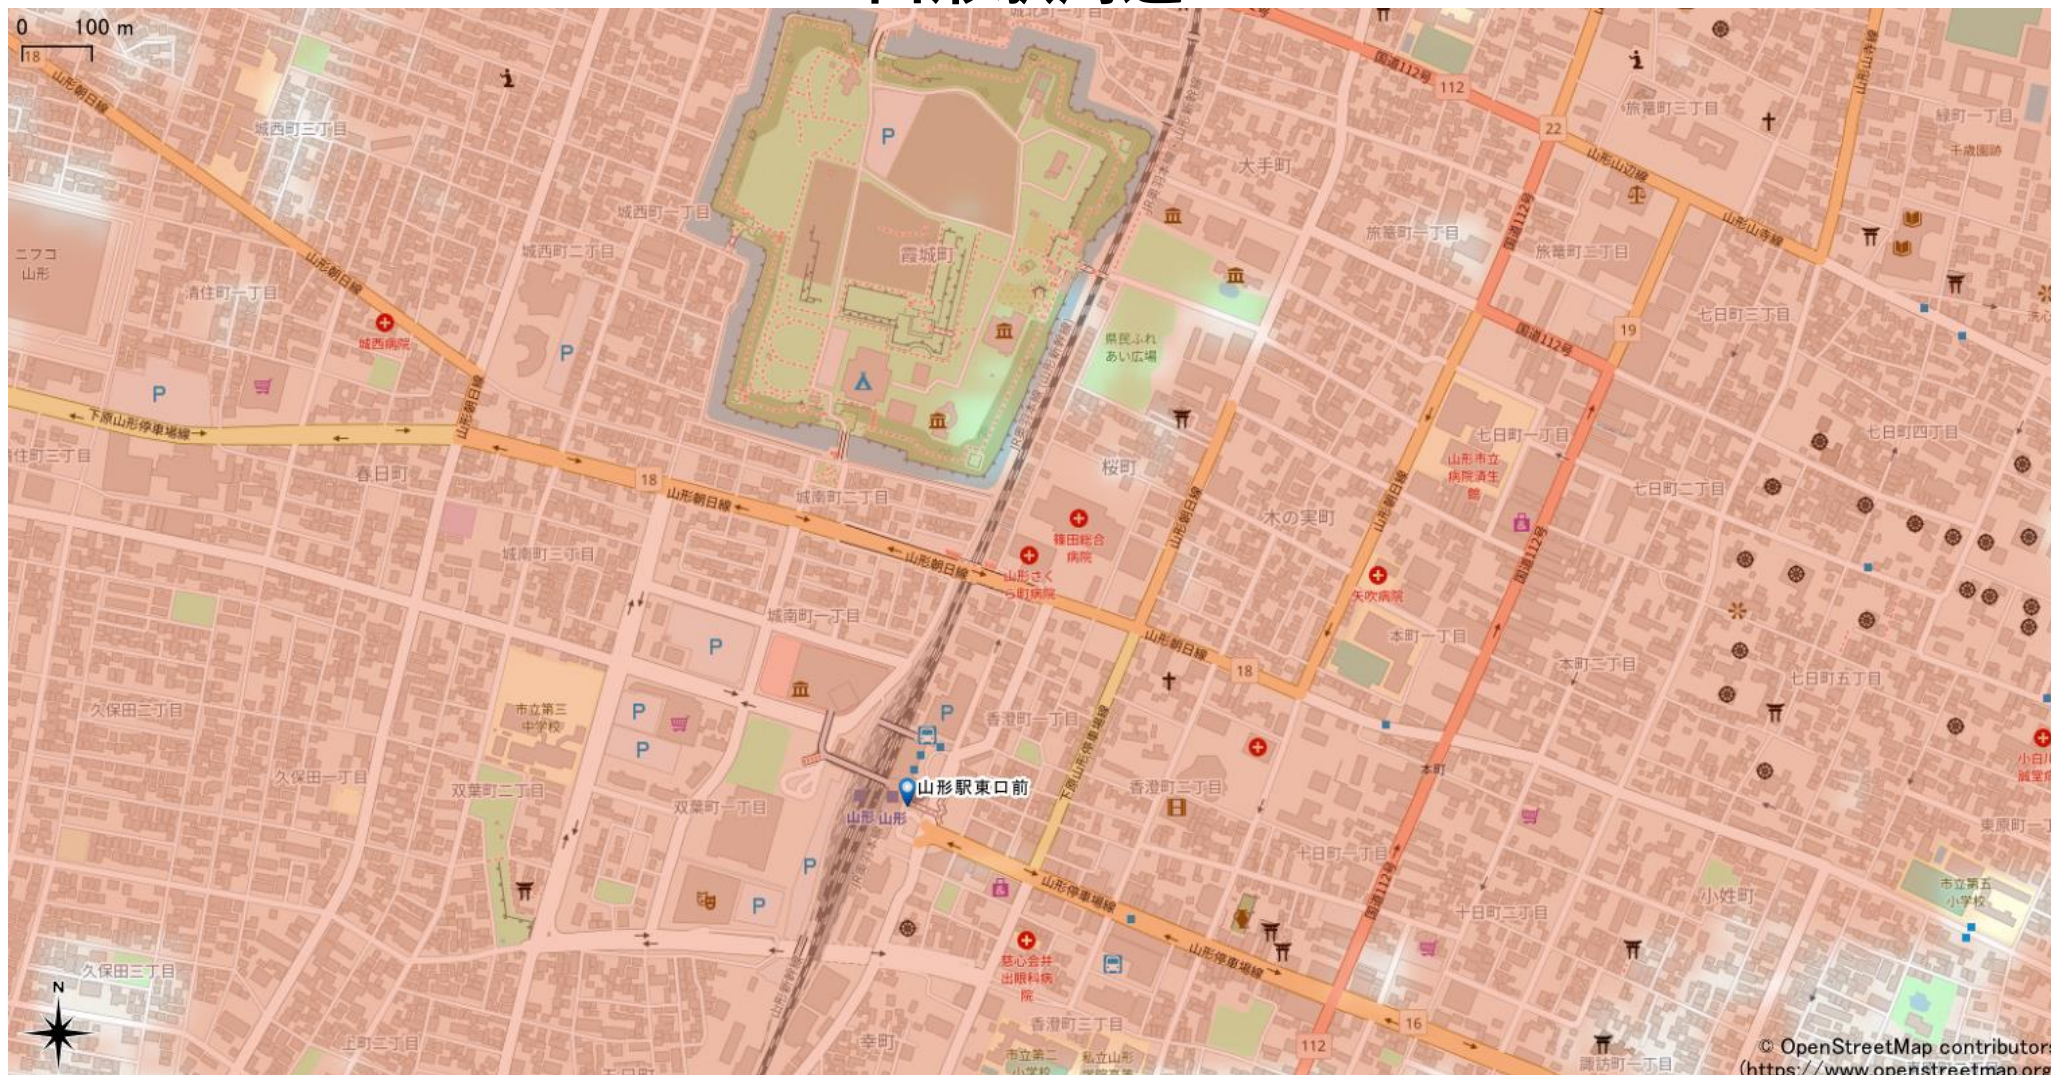

山形駅周辺

5Gサービスエリア

ご注意

- ・サービスエリアは計算上の数値判定に基づき作成しているため、実際の電波状況と異なる場合があります。
- ・おおよそ利用可能な場所を示しているため、電波状況によってはご利用いただけなくなる場合があります。また、屋内施設ではご利用いただけない場合があります。
- ・本マップとサービスエリアマップは掲載日の違いにより、一部の場所で5Gサービスエリアが異なる場合があります。
- ・5G通信は電波の性質上、4G LTEと比べて屋内への電波が届きにくいいため、サービスエリア内であっても5G通信のご利用ではなく4G LTE通信となる場合があります。
- ・5G対応機種では5G通信をご利用できない場合でも、一部エリアでアンテナマークに「5G」と表示される場合があります。また通話・通信時にアンテナマークが「4G」に切り替わる場合があります。

2023年7月31日時点