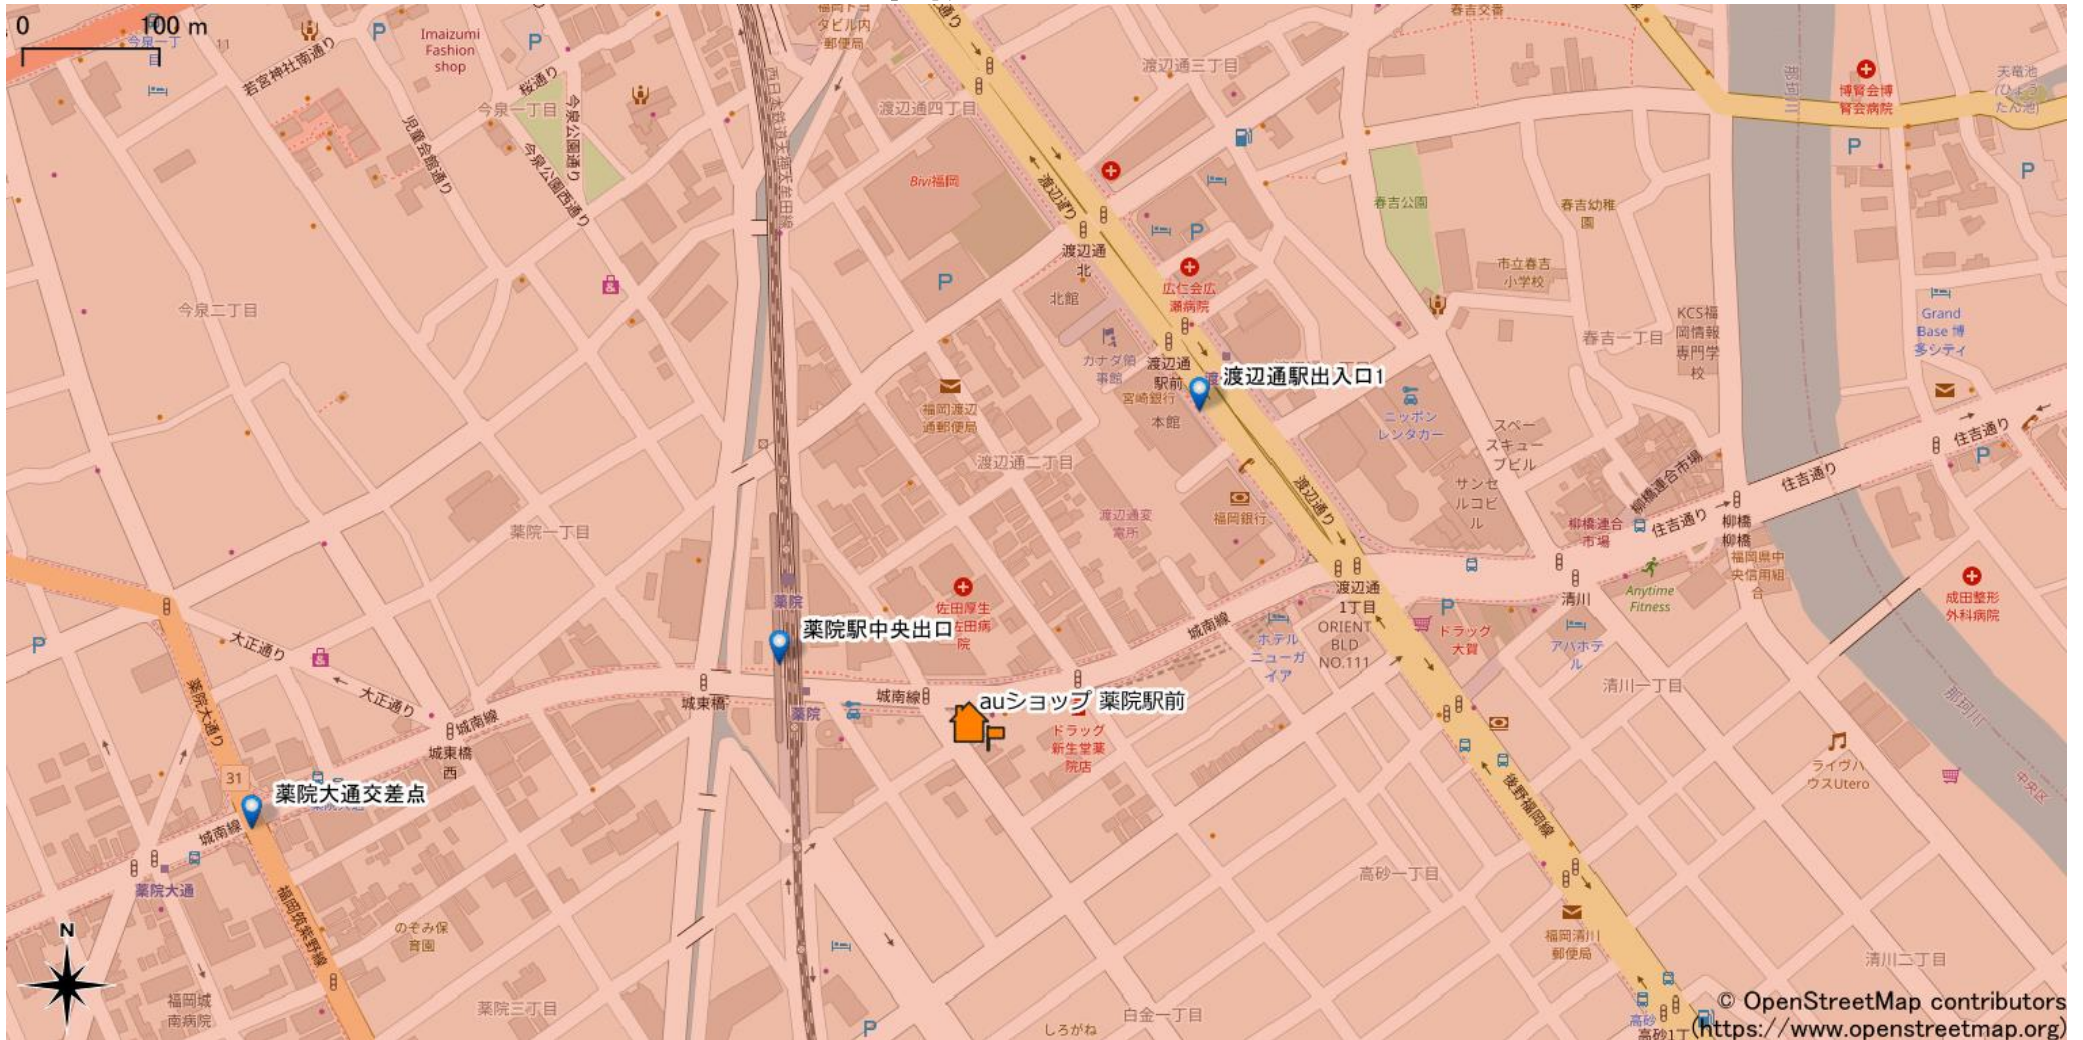

薬院駅周辺

5Gサービスエリア

ご注意

- ・ サービスエリアは計算上の数値判定に基づき作成しているため、実際の電波状況と異なる場合があります。
- ・ おおよそ利用可能な場所を示しているため、電波状況によってはご利用いただけなくなる場合があります。また、屋内施設ではご利用いただけない場合があります。
- ・ 本マップとサービスエリアマップは掲載日の違いにより、一部の場所で5Gサービスエリアが異なる場合があります。
- ・ 5G通信は電波の性質上、4G LTEと比べて屋内への電波が届きにくいいため、サービスエリア内であっても5G通信のご利用ではなく4G LTE通信となる場合があります。
- ・ 5G対応機種では5G通信をご利用できない場合でも、一部エリアでアンテナマークに「5G」と表示される場合があります。また通話・通信時にアンテナマークが「4G」に切り替わる場合があります。