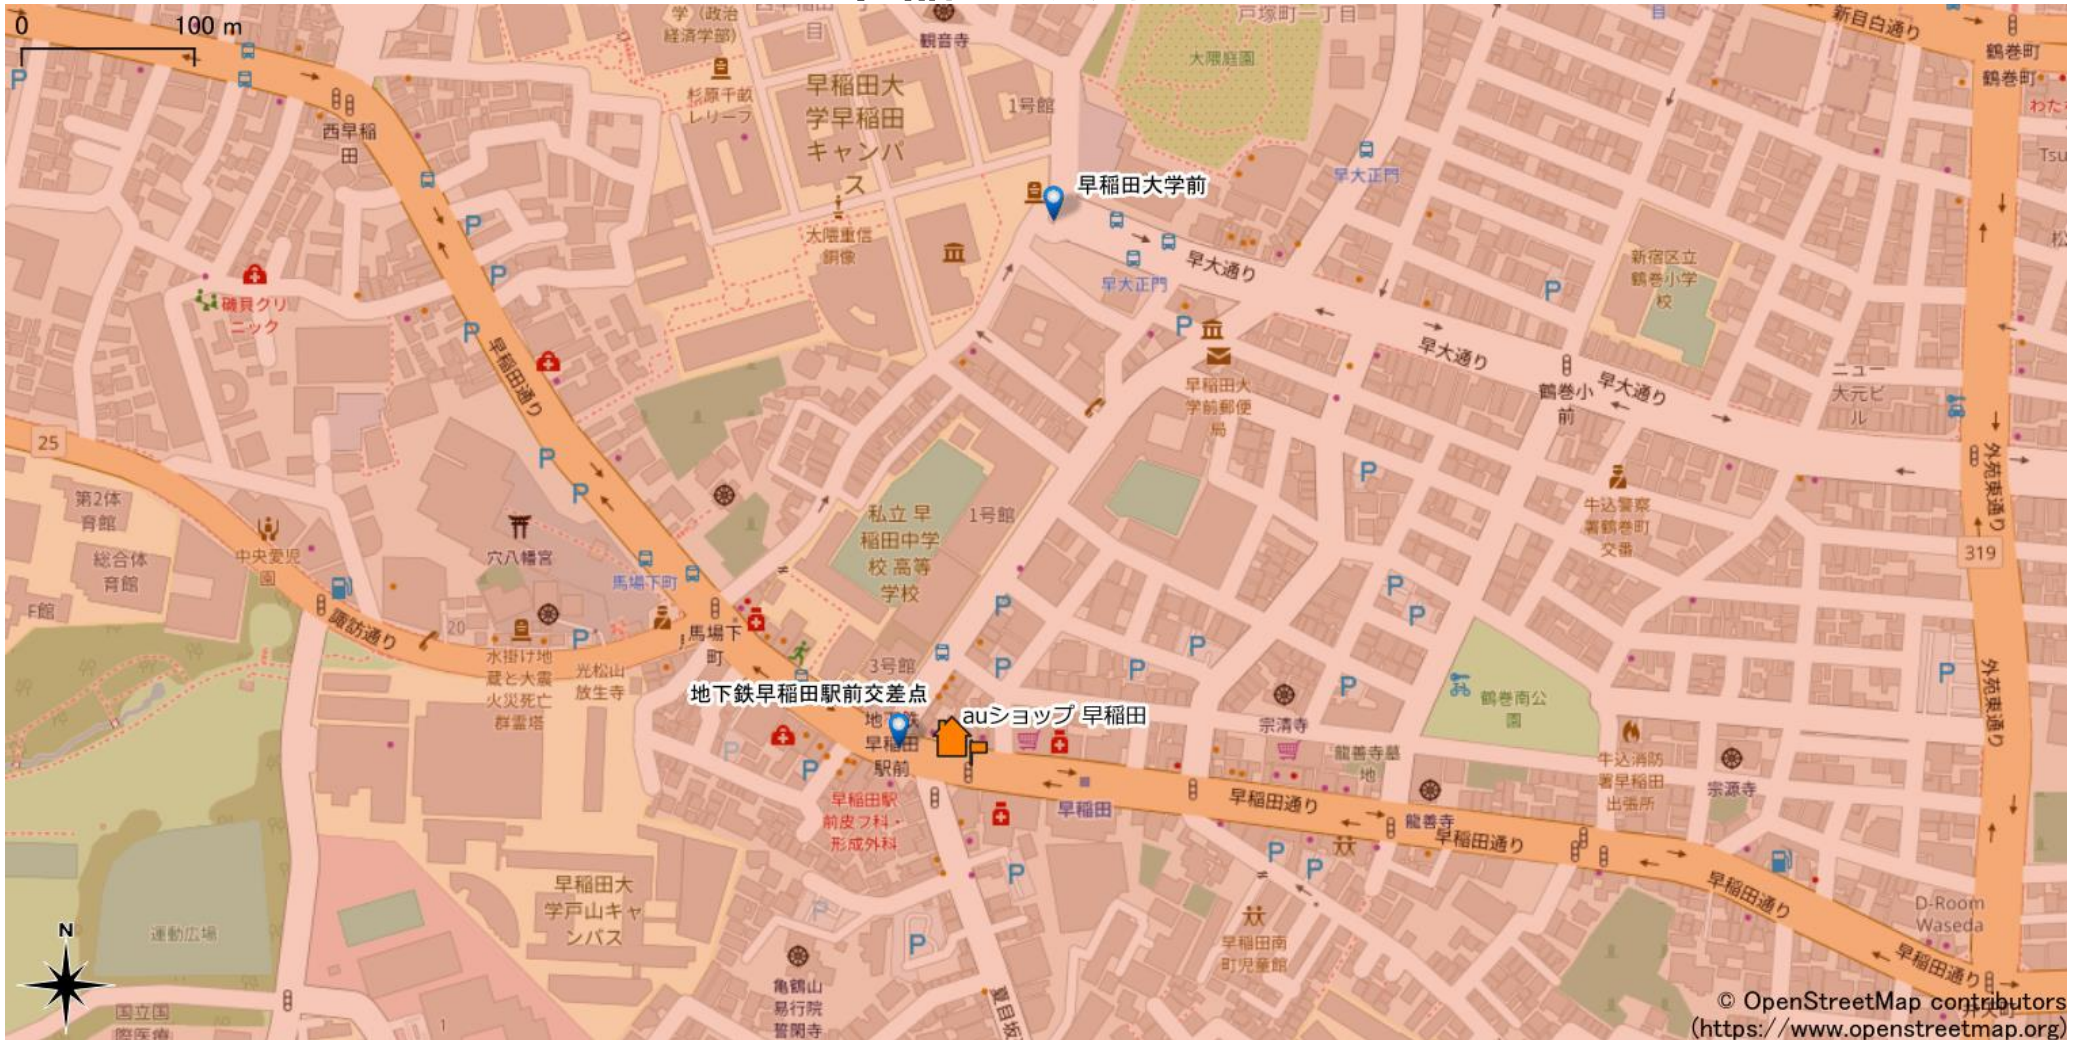

早稲田駅周辺

5Gサービスエリア

ご注意

- ・サービスエリアは計算上の数値判定に基づき作成しているため、実際の電波状況と異なる場合があります。
- ・おおよそ利用可能な場所を示しているため、電波状況によってはご利用いただけなくなる場合があります。また、屋内施設ではご利用いただけない場合があります。
- ・本マップとサービスエリアマップは掲載日の違いにより、一部の場所で5Gサービスエリアが異なる場合があります。
- ・5G通信は電波の性質上、4G LTEと比べて屋内への電波が届きにくいいため、サービスエリア内であっても5G通信のご利用ではなく4G LTE通信となる場合があります。
- ・5G対応機種では5G通信をご利用できない場合でも、一部エリアでアンテナマークに「5G」と表示される場合があります。また通話・通信時にアンテナマークが「4G」に切り替わる場合があります。