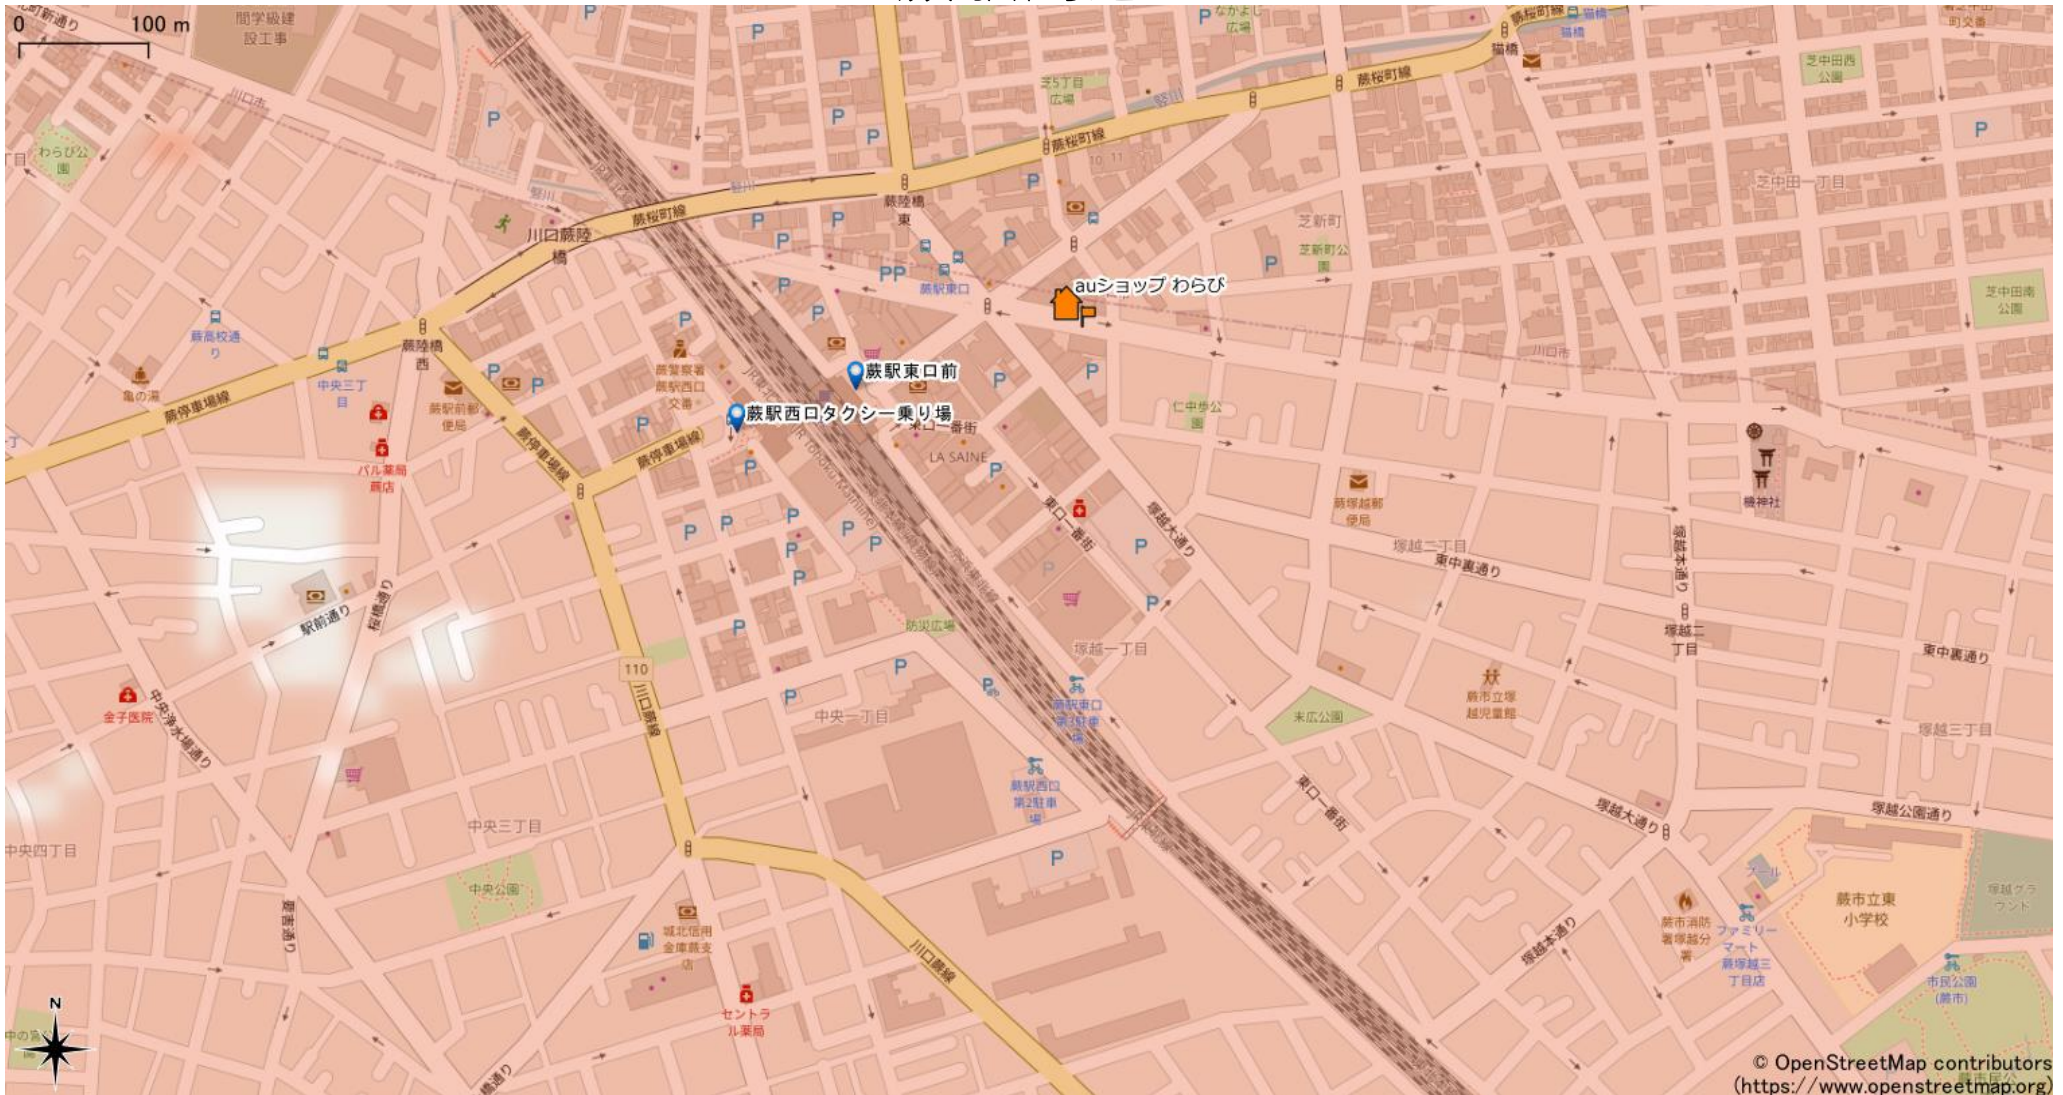

蕨駅周辺

5Gサービスエリア

ご注意

- ・サービスエリアは計算上の数値判定に基づき作成しているため、実際の電波状況と異なる場合があります。
- ・おおよそ利用可能な場所を示しているため、電波状況によってはご利用いただけなくなる場合があります。また、屋内施設ではご利用いただけない場合があります。
- ・本マップとサービスエリアマップは掲載日の違いにより、一部の場所で5Gサービスエリアが異なる場合があります。
- ・5G通信は電波の性質上、4G LTEと比べて屋内への電波が届きにくいいため、サービスエリア内であっても5G通信のご利用ではなく4G LTE通信となる場合があります。
- ・5G対応機種では5G通信をご利用できない場合でも、一部エリアでアンテナマークに「5G」と表示される場合があります。また通話・通信時にアンテナマークが「4G」に切り替わる場合があります。