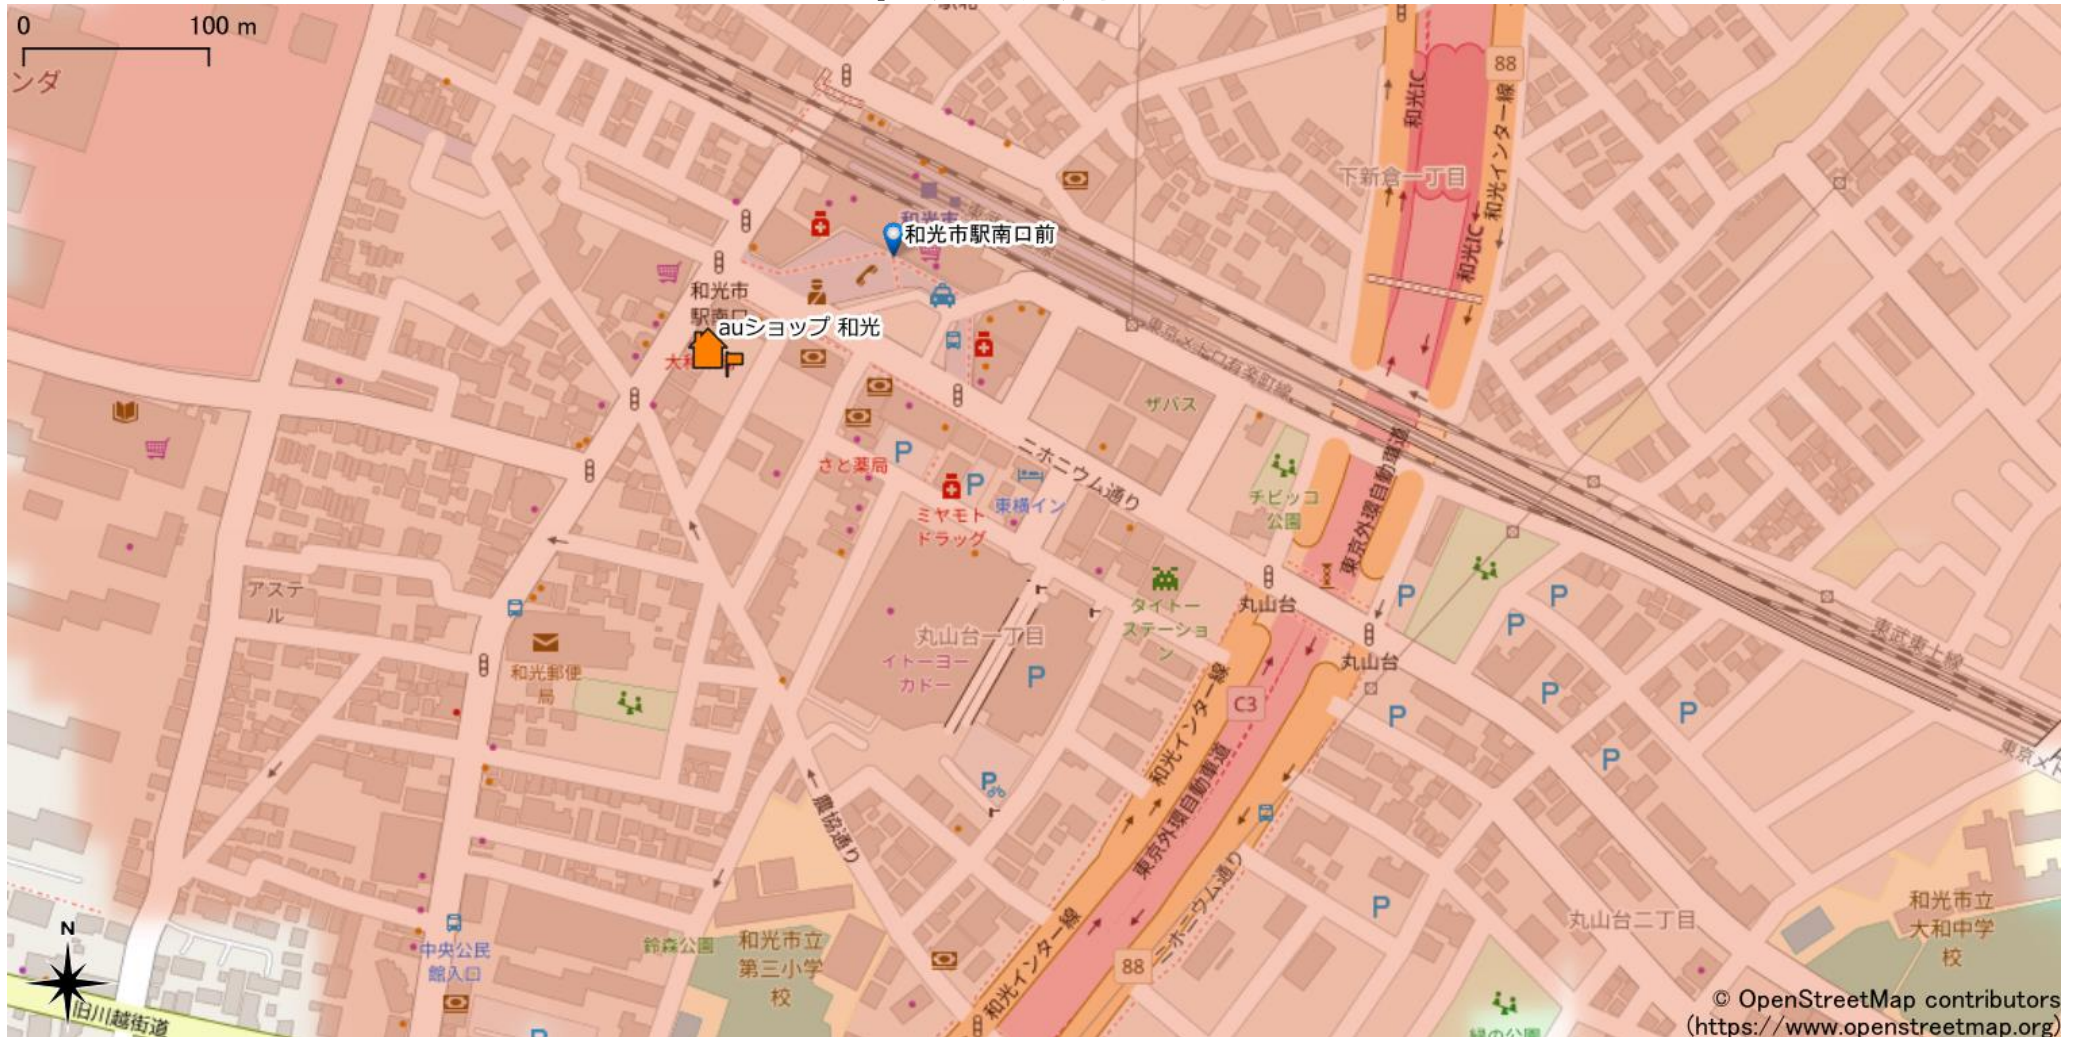

# 和光駅周辺

5Gサービスエリア

## ご注意

2023年2月28日時点

- ・ サービスエリアは計算上の数値判定に基づき作成しているため、実際の電波状況と異なる場合があります。
- ・ おおよそ利用可能な場所を示しているため、電波状況によってはご利用いただけなくなる場合があります。また、屋内施設ではご利用いただけない場合があります。
- ・ 本マップとサービスエリアマップは掲載日の違いにより、一部の場所で5Gサービスエリアが異なる場合があります。
- ・ 5G通信は電波の性質上、4G LTEと比べて屋内への電波が届きにくいいため、サービスエリア内であっても5G通信のご利用ではなく4G LTE通信となる場合があります。
- ・ 5G対応機種では5G通信をご利用できない場合でも、一部エリアでアンテナマークに「5G」と表示される場合があります。また通話・通信時にアンテナマークが「4G」に切り替わる場合があります。