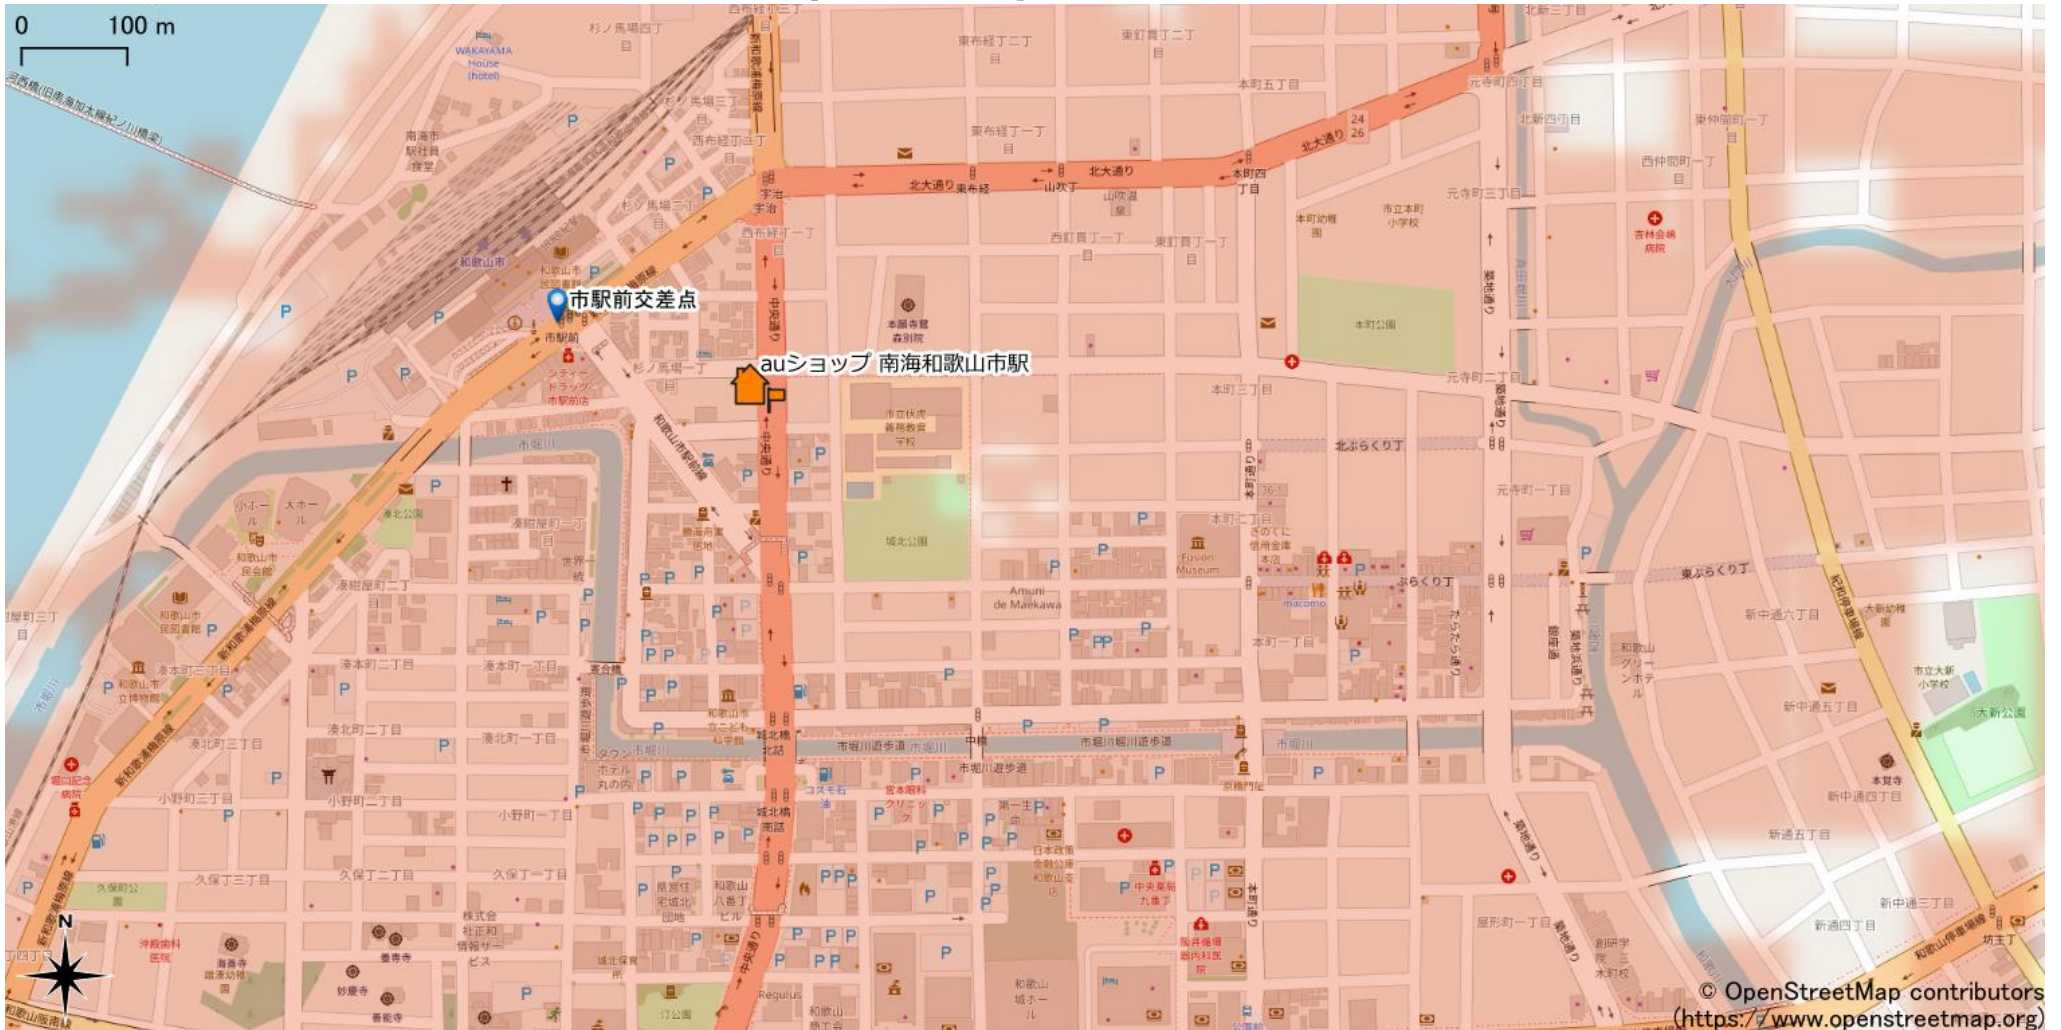

和歌山市駅周辺

5Gサービスエリア

ご注意

2023年6月28日時点

- ・ サービスエリアは計算上の数値判定に基づき作成しているため、実際の電波状況と異なる場合があります。
- ・ おおよそ利用可能な場所を示しているため、電波状況によってはご利用いただけなくなる場合があります。また、屋内施設ではご利用いただけない場合があります。
- ・ 本マップとサービスエリアマップは掲載日の違いにより、一部の場所で5Gサービスエリアが異なる場合があります。
- ・ 5G通信は電波の性質上、4G LTEと比べて屋内への電波が届きにくいいため、サービスエリア内であっても5G通信のご利用ではなく4G LTE通信となる場合があります。
- ・ 5G対応機種では5G通信をご利用できない場合でも、一部エリアでアンテナマークに「5G」と表示される場合があります。また通話・通信時にアンテナマークが「4G」に切り替わる場合があります。