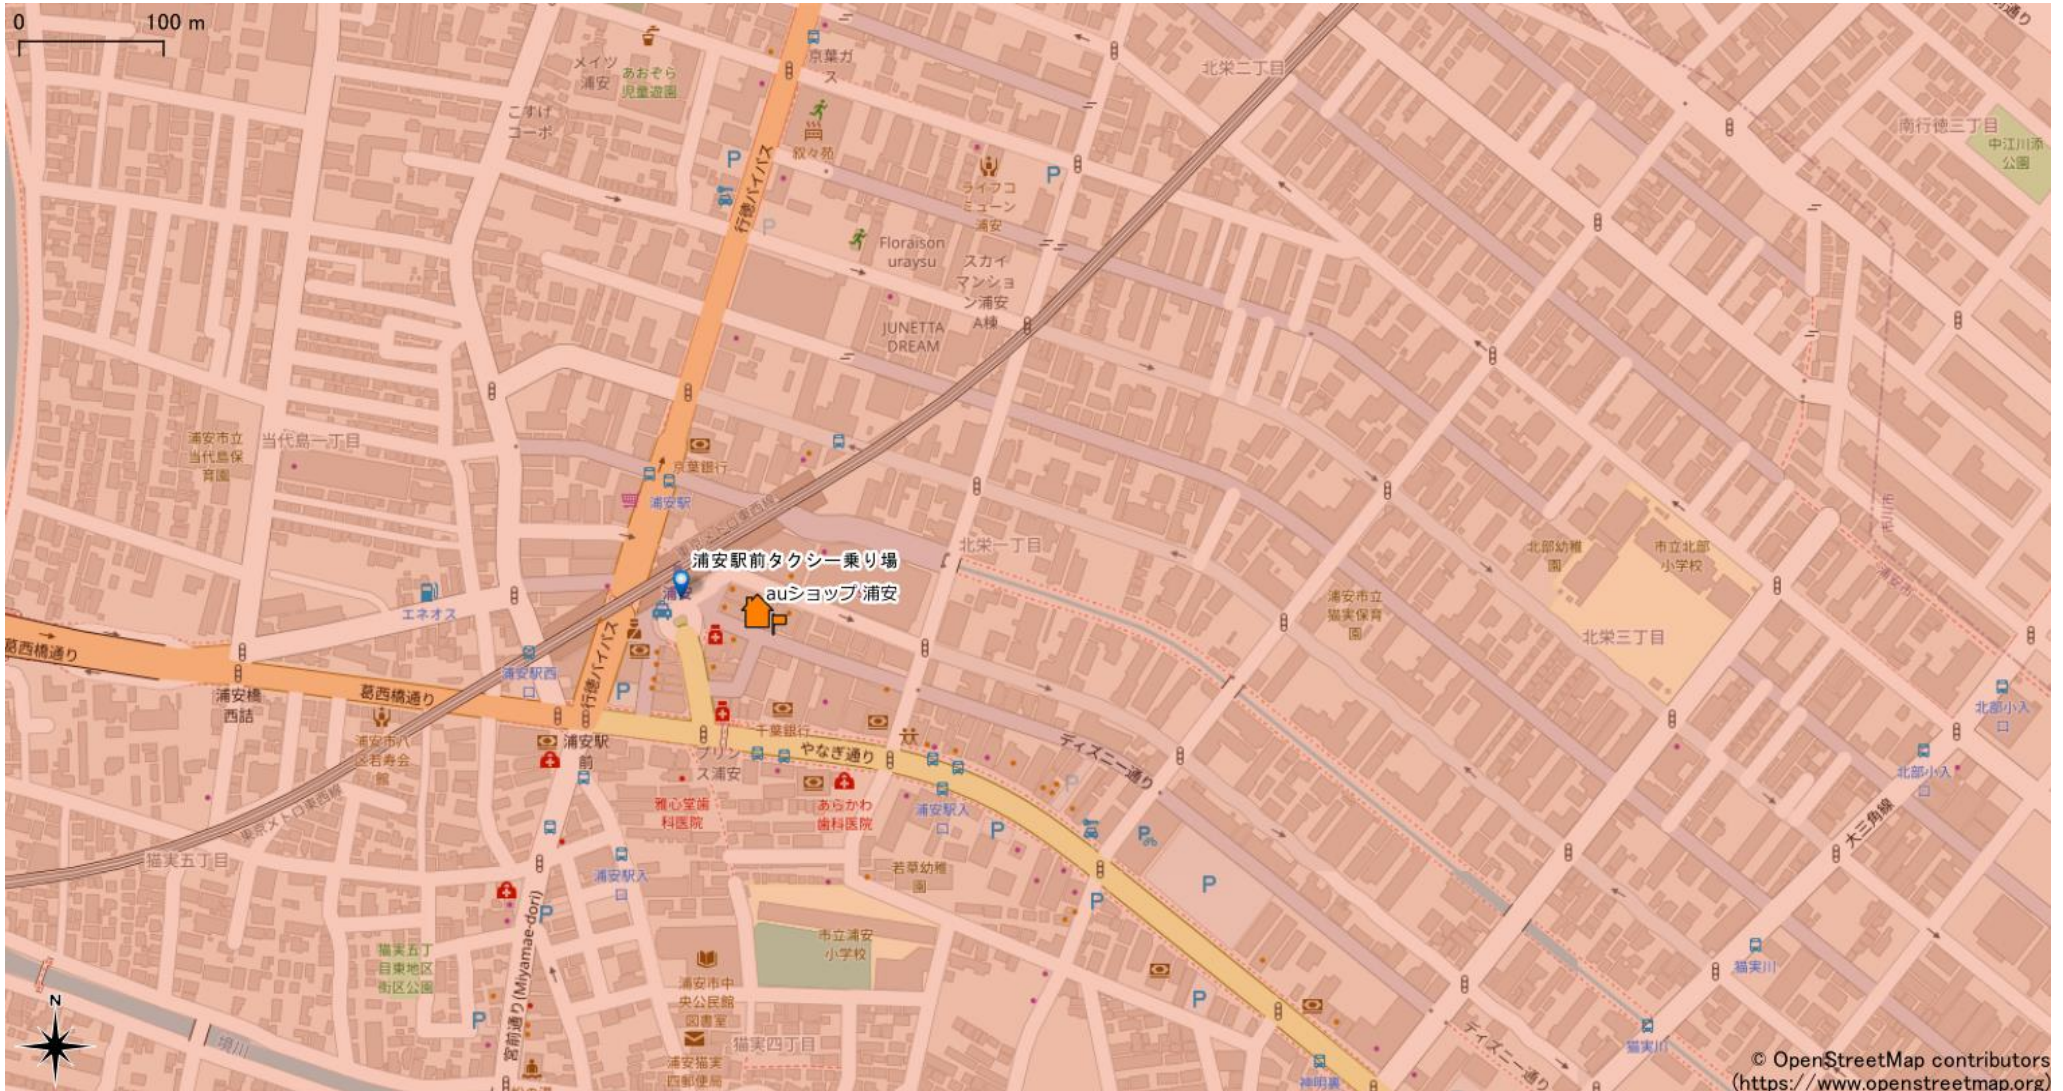

浦安駅周辺

5Gサービスエリア

ご注意

2023年11月29日時点

- ・サービスエリアは計算上の数値判定に基づき作成しているため、実際の電波状況と異なる場合があります。
- ・おおよそ利用可能な場所を示しているため、電波状況によってはご利用いただけなくなる場合があります。また、屋内施設ではご利用いただけない場合があります。
- ・本マップとサービスエリアマップは掲載日の違いにより、一部の場所で5Gサービスエリアが異なる場合があります。
- ・5G通信は電波の性質上、4G LTEと比べて屋内への電波が届きにくいいため、サービスエリア内であっても5G通信のご利用ではなく4G LTE通信となる場合があります。
- ・5G対応機種では5G通信をご利用できない場合でも、一部エリアでアンテナマークに「5G」と表示される場合があります。また通話・通信時にアンテナマークが「4G」に切り替わる場合があります。