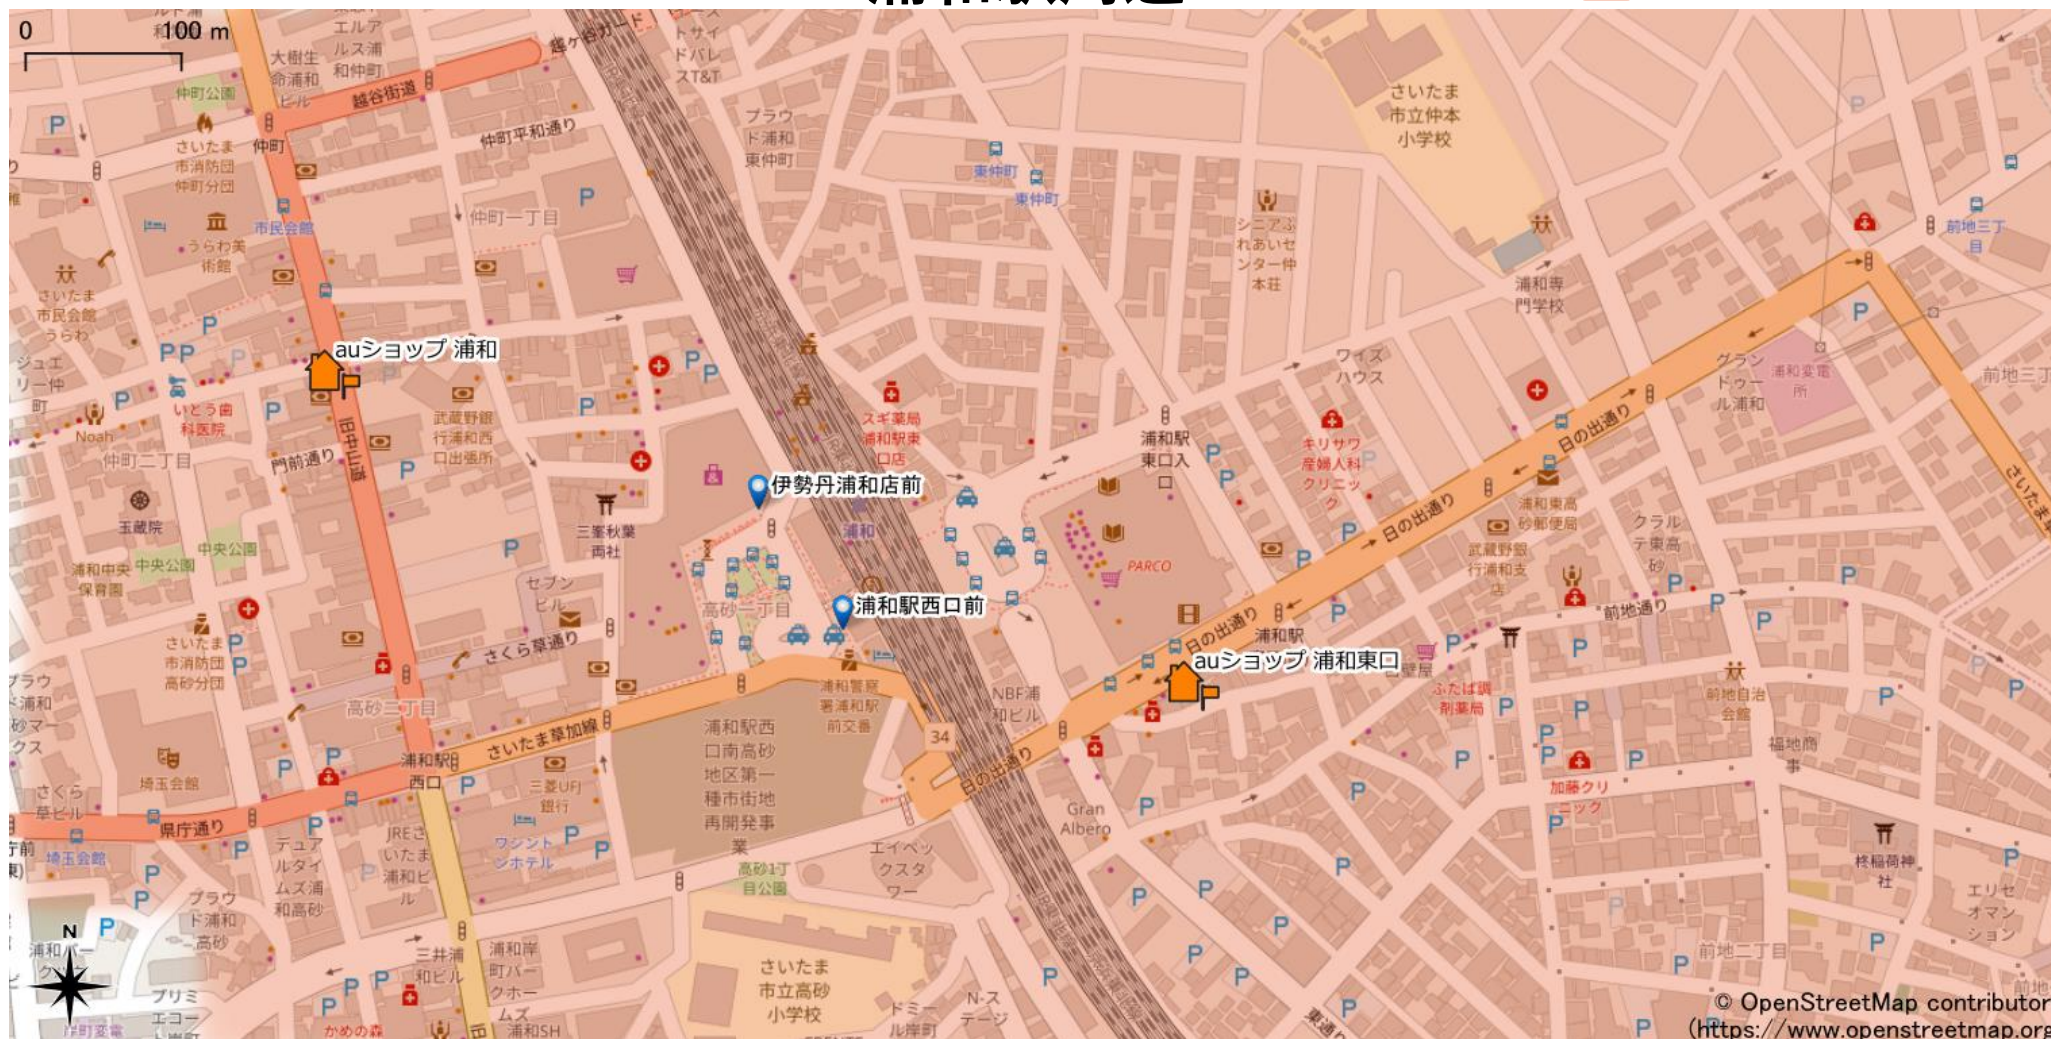

浦和駅周辺

5Gサービスエリア

© OpenStreetMap contributors
(<https://www.openstreetmap.org>)

2023年4月27日時点

ご注意

- ・サービスエリアは計算上の数値判定に基づき作成しているため、実際の電波状況と異なる場合があります。
- ・おおよそ利用可能な場所を示しているため、電波状況によってはご利用いただけなくなる場合があります。また、屋内施設ではご利用いただけない場合があります。
- ・本マップとサービスエリアマップは掲載日の違いにより、一部の場所で5Gサービスエリアが異なる場合があります。
- ・5G通信は電波の性質上、4G LTEと比べて屋内への電波が届きにくいいため、サービスエリア内であっても5G通信のご利用ではなく4G LTE通信となる場合があります。
- ・5G対応機種では5G通信をご利用できない場合でも、一部エリアでアンテナマークに「5G」と表示される場合があります。また通話・通信時にアンテナマークが「4G」に切り替わる場合があります。