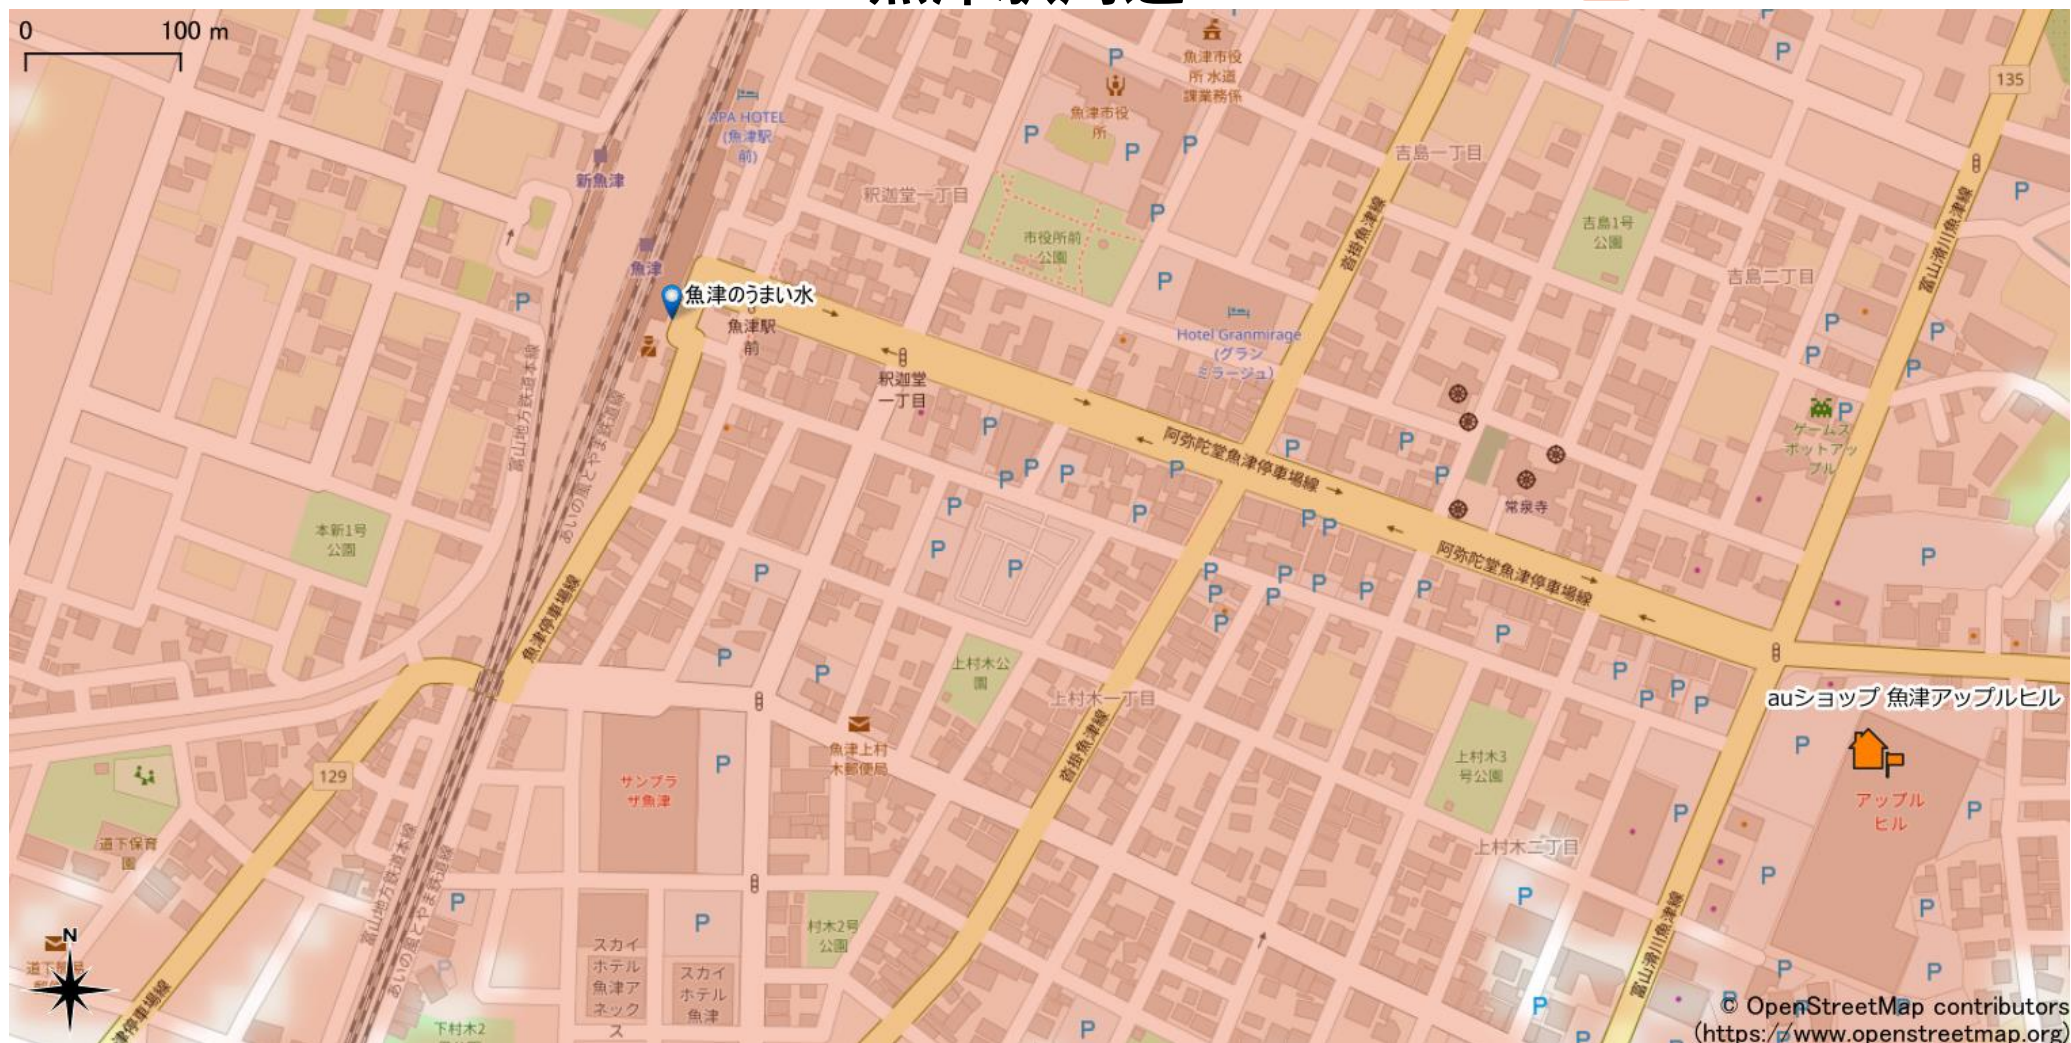

# 魚津駅周辺

5Gサービスエリア

## ご注意

- ・ サービスエリアは計算上の数値判定に基づき作成しているため、実際の電波状況と異なる場合があります。
- ・ おおよそ利用可能な場所を示しているため、電波状況によってはご利用いただけなくなる場合があります。また、屋内施設ではご利用いただけない場合があります。
- ・ 本マップとサービスエリアマップは掲載日の違いにより、一部の場所で5Gサービスエリアが異なる場合があります。
- ・ 5G通信は電波の性質上、4G LTEと比べて屋内への電波が届きにくいいため、サービスエリア内であっても5G通信のご利用ではなく4G LTE通信となる場合があります。
- ・ 5G対応機種では5G通信をご利用できない場合でも、一部エリアでアンテナマークに「5G」と表示される場合があります。また通話・通信時にアンテナマークが「4G」に切り替わる場合があります。

© OpenStreetMap contributors  
(<https://www.openstreetmap.org>)

2022年8月29日時点