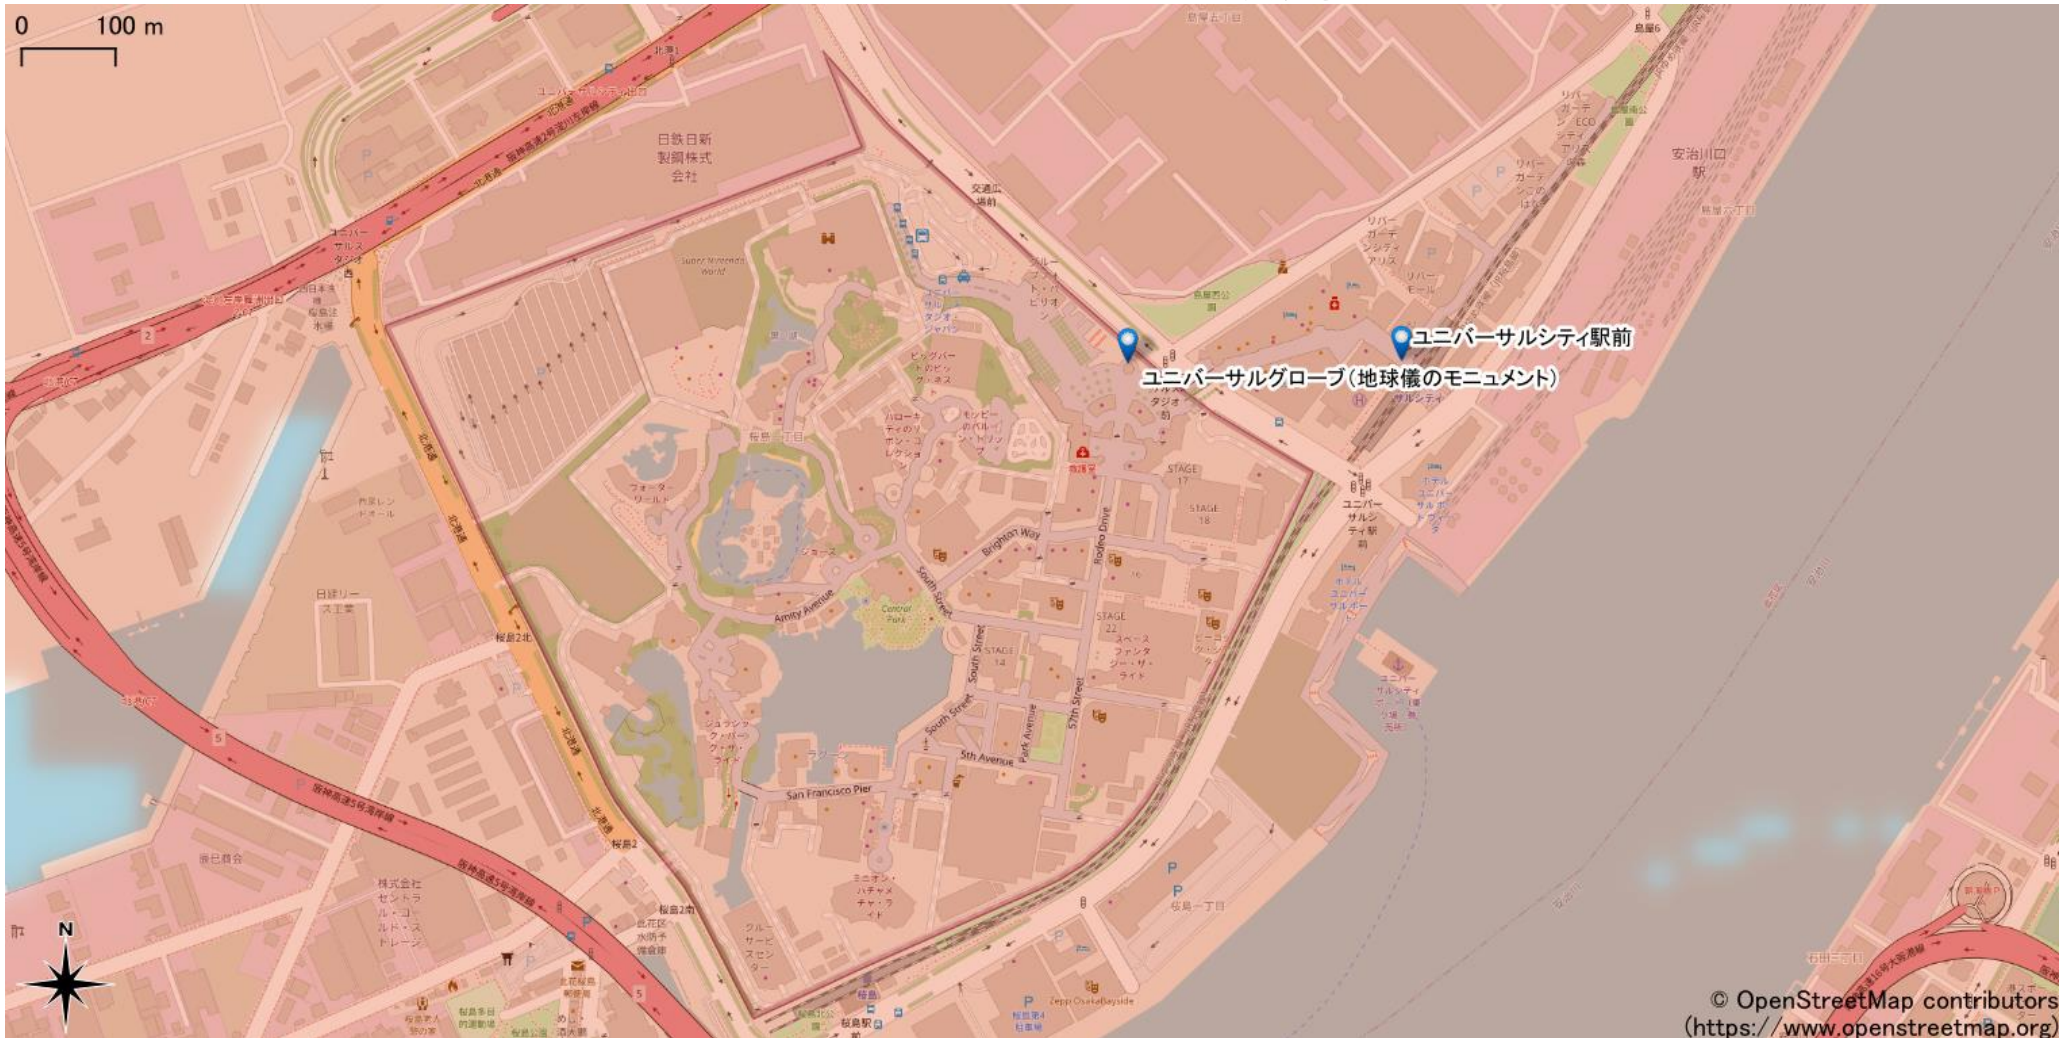

ユニバーサルシティ駅周辺

5Gサービスエリア

ご注意

2023年1月31日時点

- ・ サービスエリアは計算上の数値判定に基づき作成しているため、実際の電波状況と異なる場合があります。
- ・ おおよそ利用可能な場所を示しているため、電波状況によってはご利用いただけなくなる場合があります。また、屋内施設ではご利用いただけない場合があります。
- ・ 本マップとサービスエリアマップは掲載日の違いにより、一部の場所で5Gサービスエリアが異なる場合があります。
- ・ 5G通信は電波の性質上、4G LTEと比べて屋内への電波が届きにくいいため、サービスエリア内であっても5G通信のご利用ではなく4G LTE通信となる場合があります。
- ・ 5G対応機種では5G通信をご利用できない場合でも、一部エリアでアンテナマークに「5G」と表示される場合があります。また通話・通信時にアンテナマークが「4G」に切り替わる場合があります。