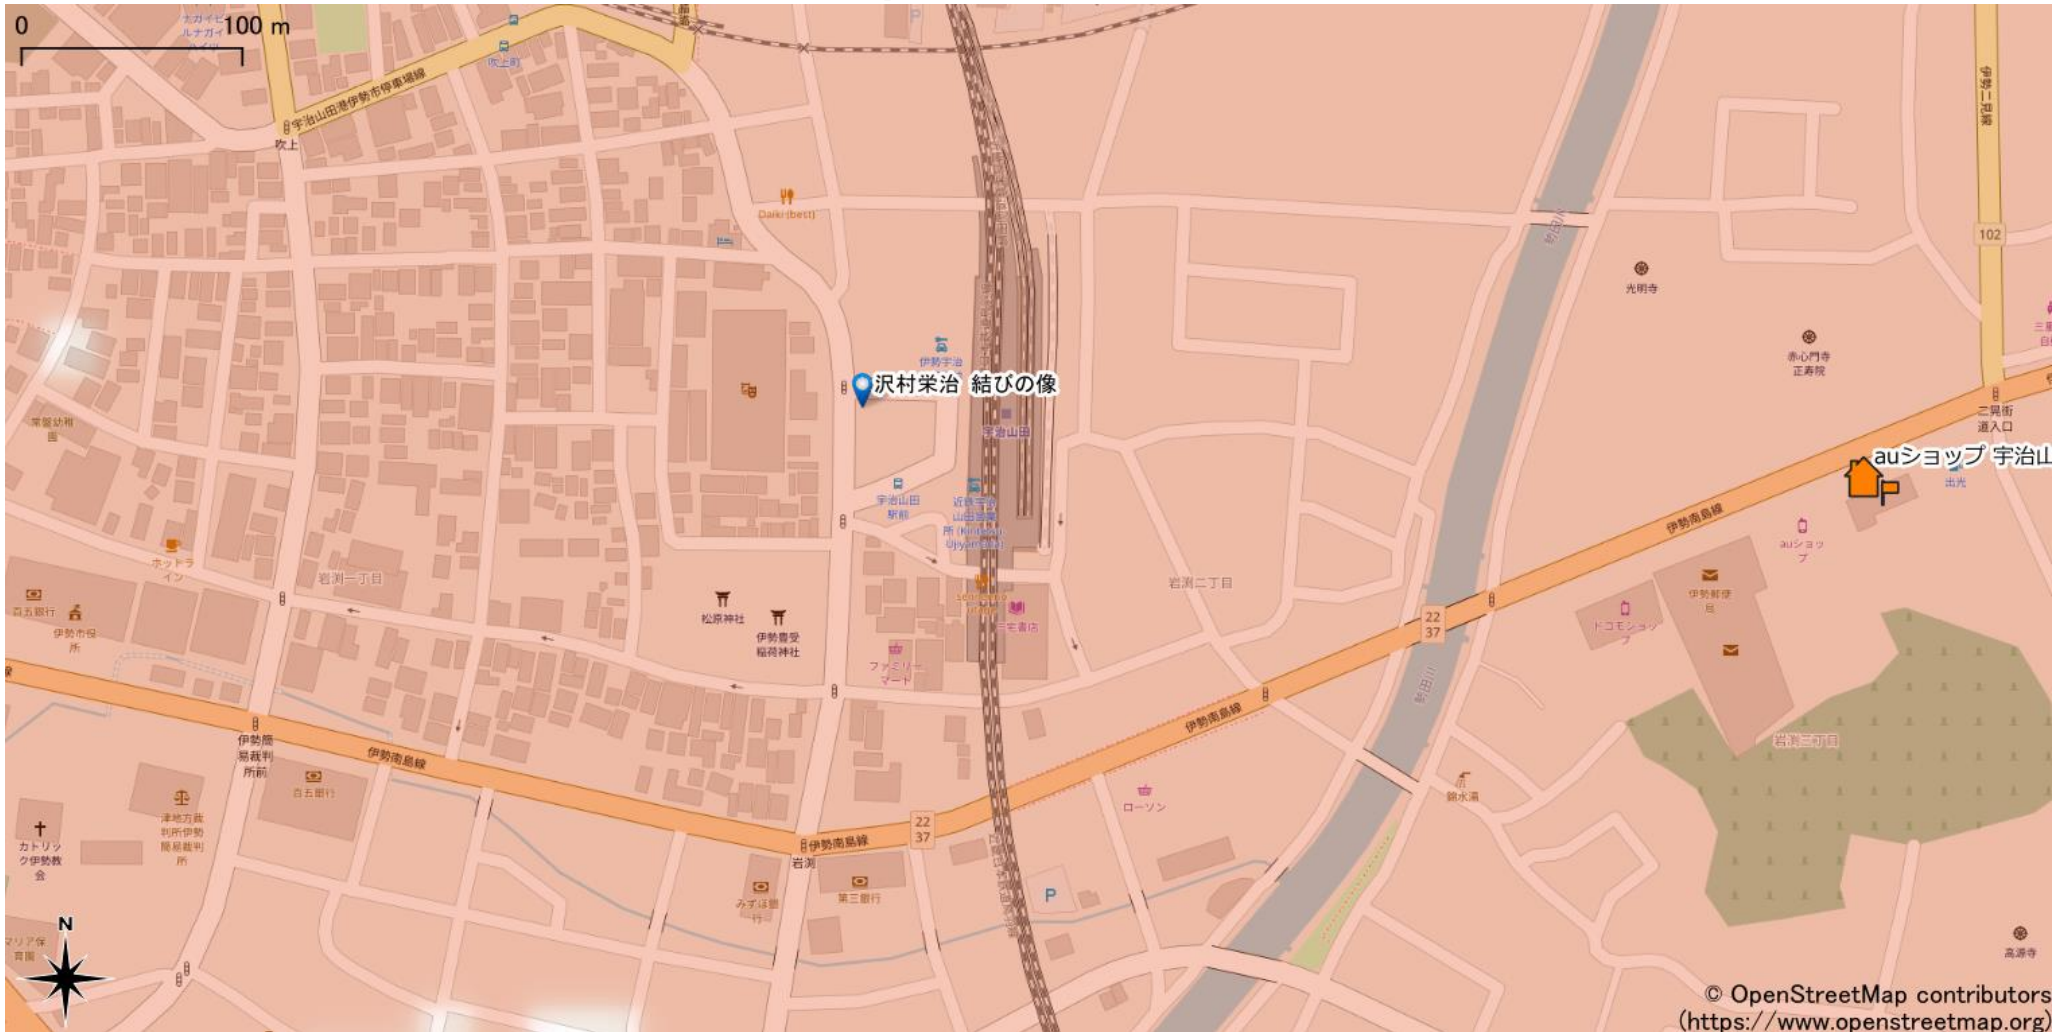

宇治山田駅周辺

5Gサービスエリア

ご注意

2023年6月28日時点

- ・ サービスエリアは計算上の数値判定に基づき作成しているため、実際の電波状況と異なる場合があります。
- ・ おおよそ利用可能な場所を示しているため、電波状況によってはご利用いただけなくなる場合があります。また、屋内施設ではご利用いただけない場合があります。
- ・ 本マップとサービスエリアマップは掲載日の違いにより、一部の場所で5Gサービスエリアが異なる場合があります。
- ・ 5G通信は電波の性質上、4G LTEと比べて屋内への電波が届きにくいいため、サービスエリア内であっても5G通信のご利用ではなく4G LTE通信となる場合があります。
- ・ 5G対応機種では5G通信をご利用できない場合でも、一部エリアでアンテナマークに「5G」と表示される場合があります。また通話・通信時にアンテナマークが「4G」に切り替わる場合があります。