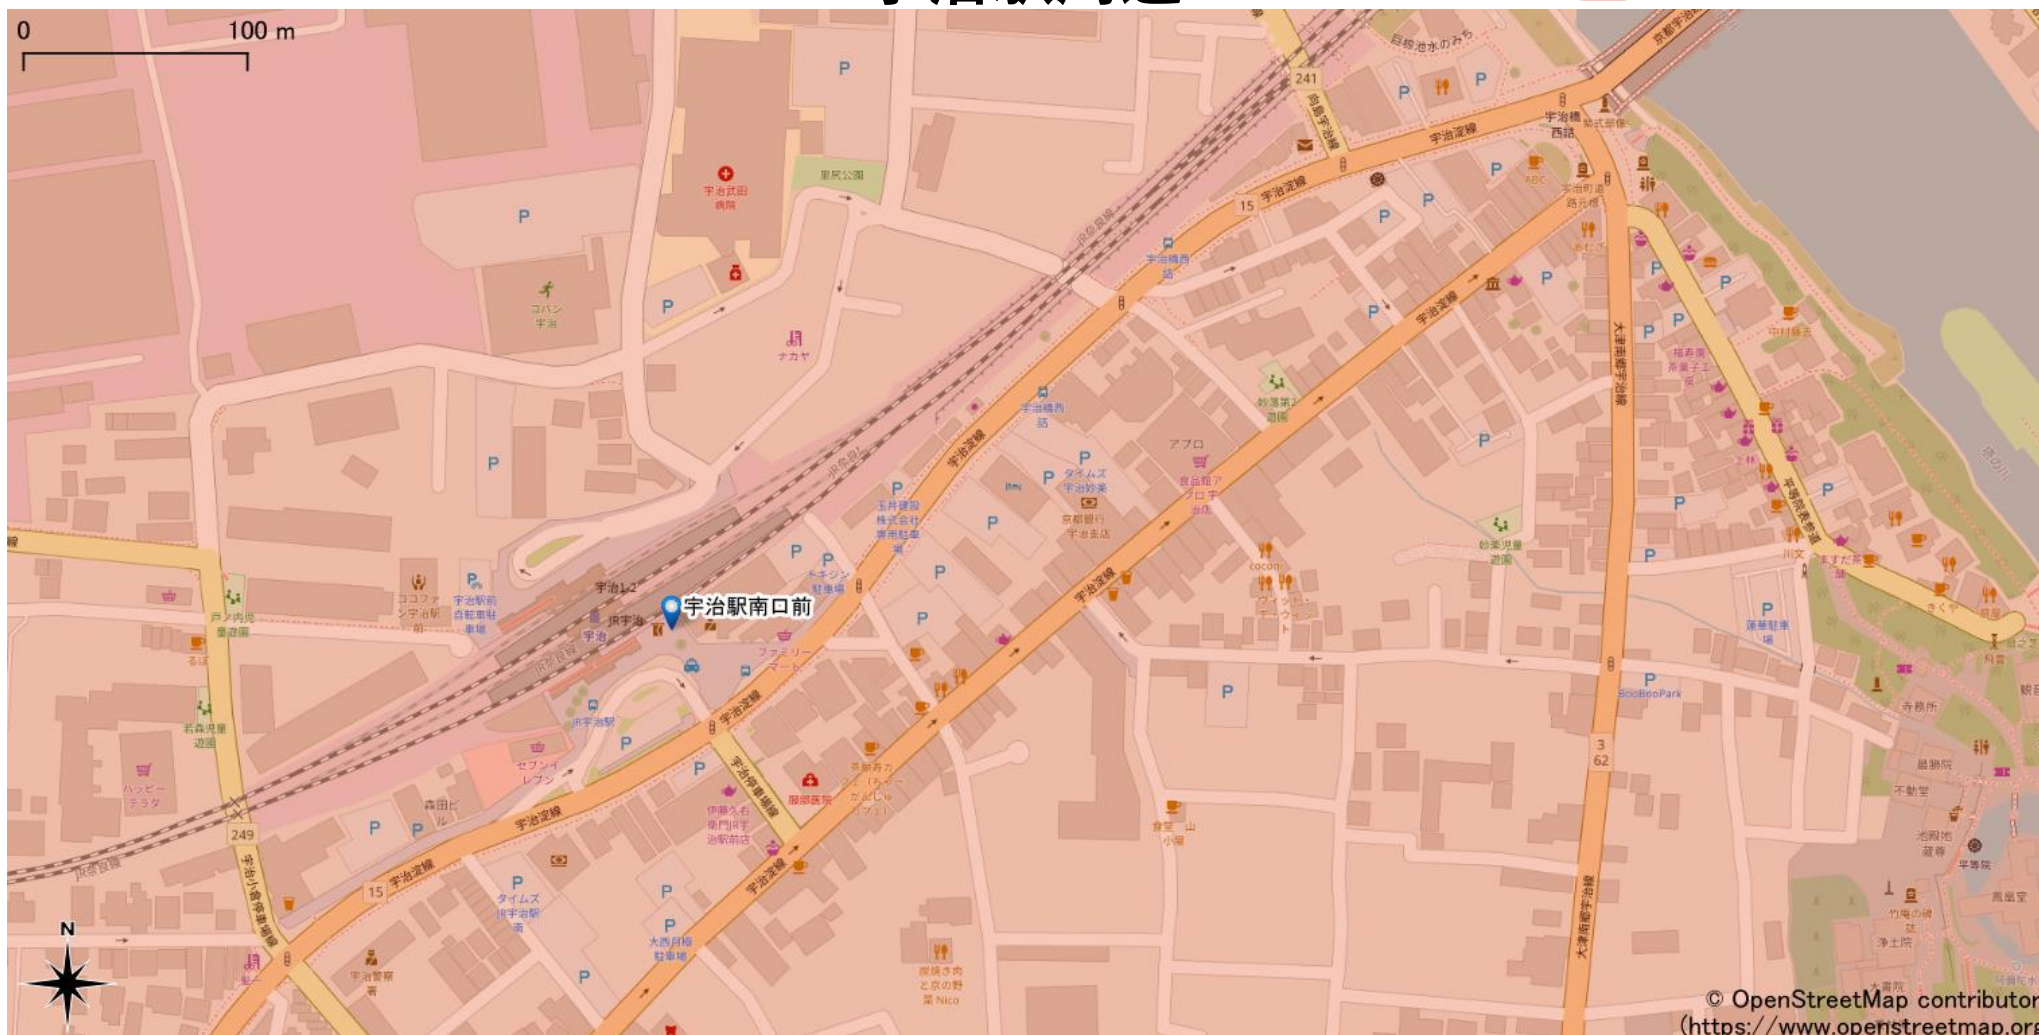

宇治駅周辺

5Gサービスエリア

© OpenStreetMap contributors
(<https://www.openstreetmap.org>)

ご注意

2023年6月28日時点

- ・ サービスエリアは計算上の数値判定に基づき作成しているため、実際の電波状況と異なる場合があります。
- ・ おおよそ利用可能な場所を示しているため、電波状況によってはご利用いただけなくなる場合があります。また、屋内施設ではご利用いただけない場合があります。
- ・ 本マップとサービスエリアマップは掲載日の違いにより、一部の場所で5Gサービスエリアが異なる場合があります。
- ・ 5G通信は電波の性質上、4G LTEと比べて屋内への電波が届きにくいいため、サービスエリア内であっても5G通信のご利用ではなく4G LTE通信となる場合があります。
- ・ 5G対応機種では5G通信をご利用できない場合でも、一部エリアでアンテナマークに「5G」と表示される場合があります。また通話・通信時にアンテナマークが「4G」に切り替わる場合があります。