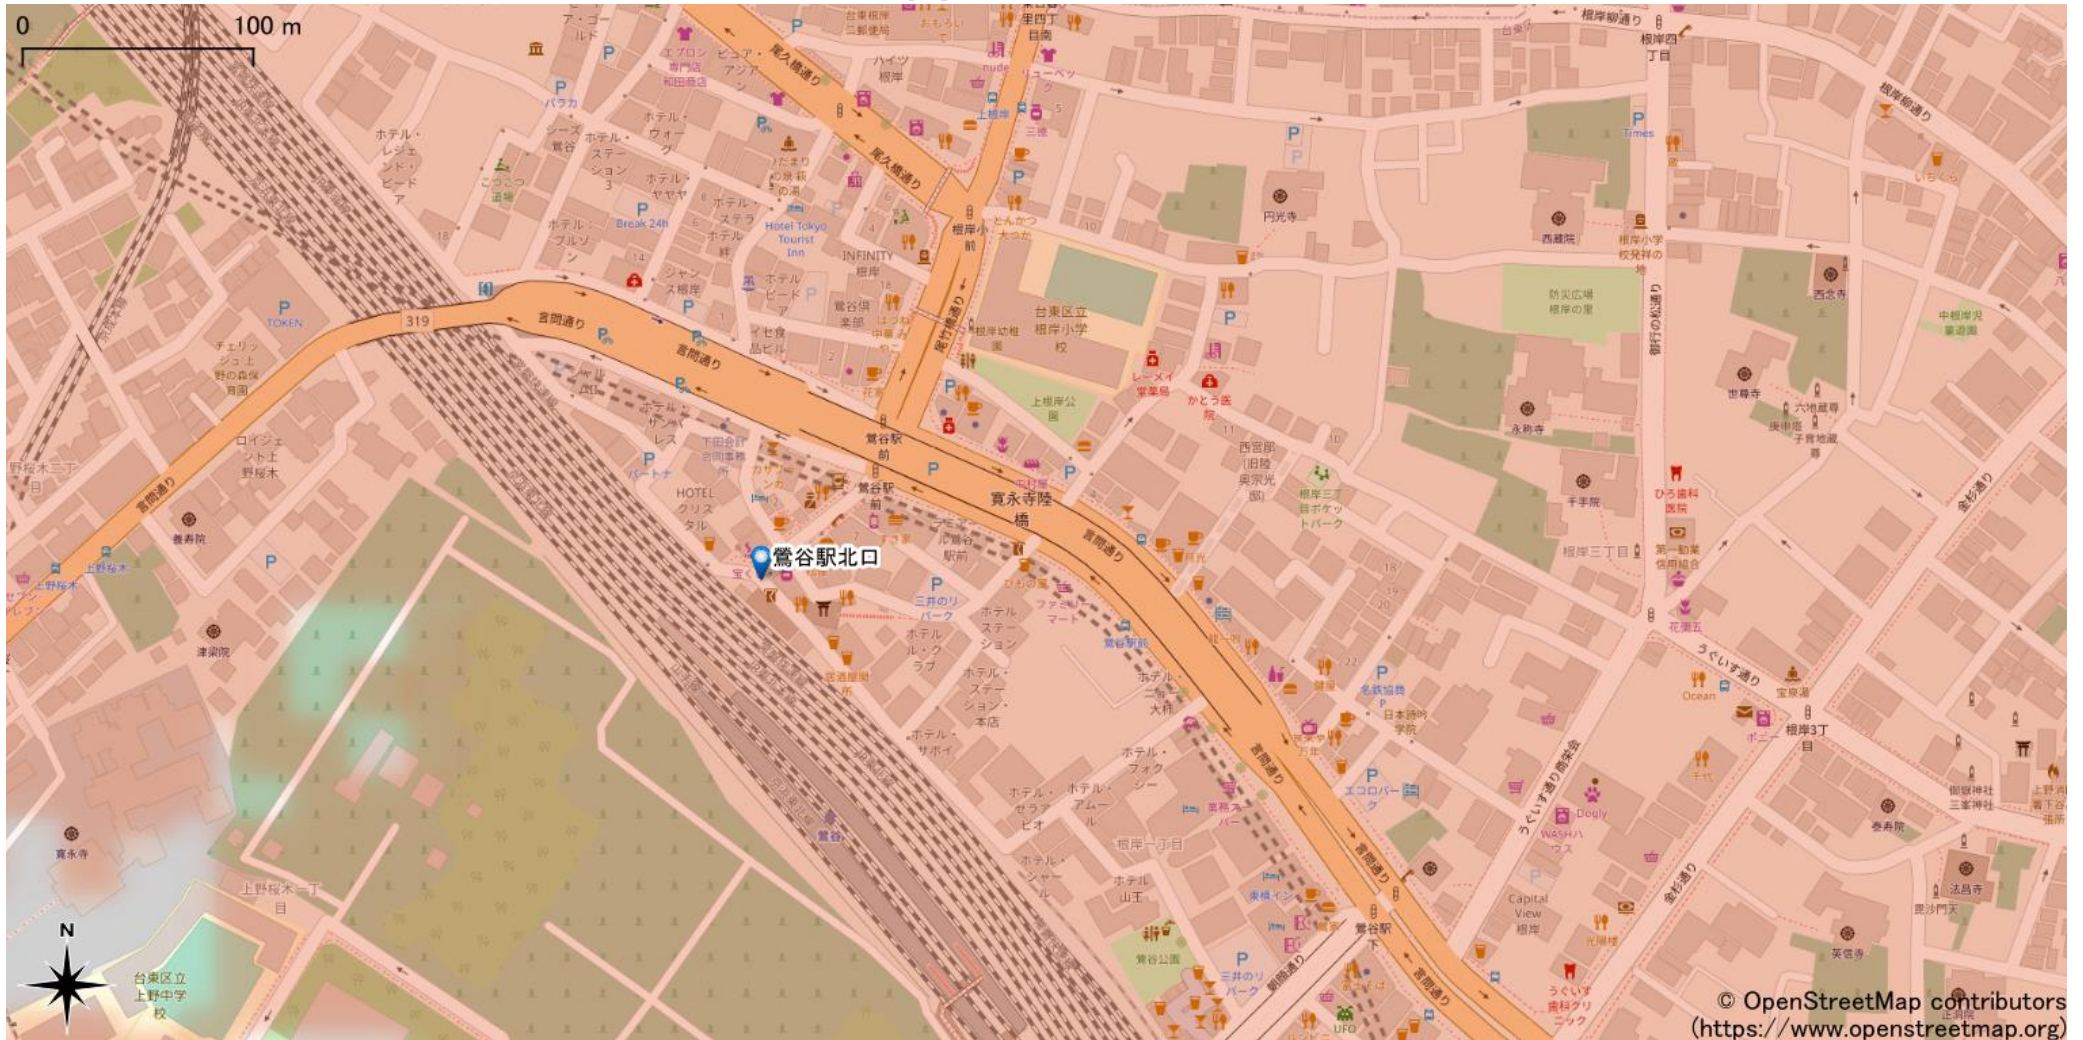

# 鶯谷駅周辺

5Gサービスエリア

## ご注意

- ・ サービスエリアは計算上の数値判定に基づき作成しているため、実際の電波状況と異なる場合があります。
- ・ おおよそ利用可能な場所を示しているため、電波状況によってはご利用いただけなくなる場合があります。また、屋内施設ではご利用いただけない場合があります。
- ・ 本マップとサービスエリアマップは掲載日の違いにより、一部の場所で5Gサービスエリアが異なる場合があります。
- ・ 5G通信は電波の性質上、4G LTEと比べて屋内への電波が届きにくいいため、サービスエリア内であっても5G通信のご利用ではなく4G LTE通信となる場合があります。
- ・ 5G対応機種では5G通信をご利用できない場合でも、一部エリアでアンテナマークに「5G」と表示される場合があります。また通話・通信時にアンテナマークが「4G」に切り替わる場合があります。