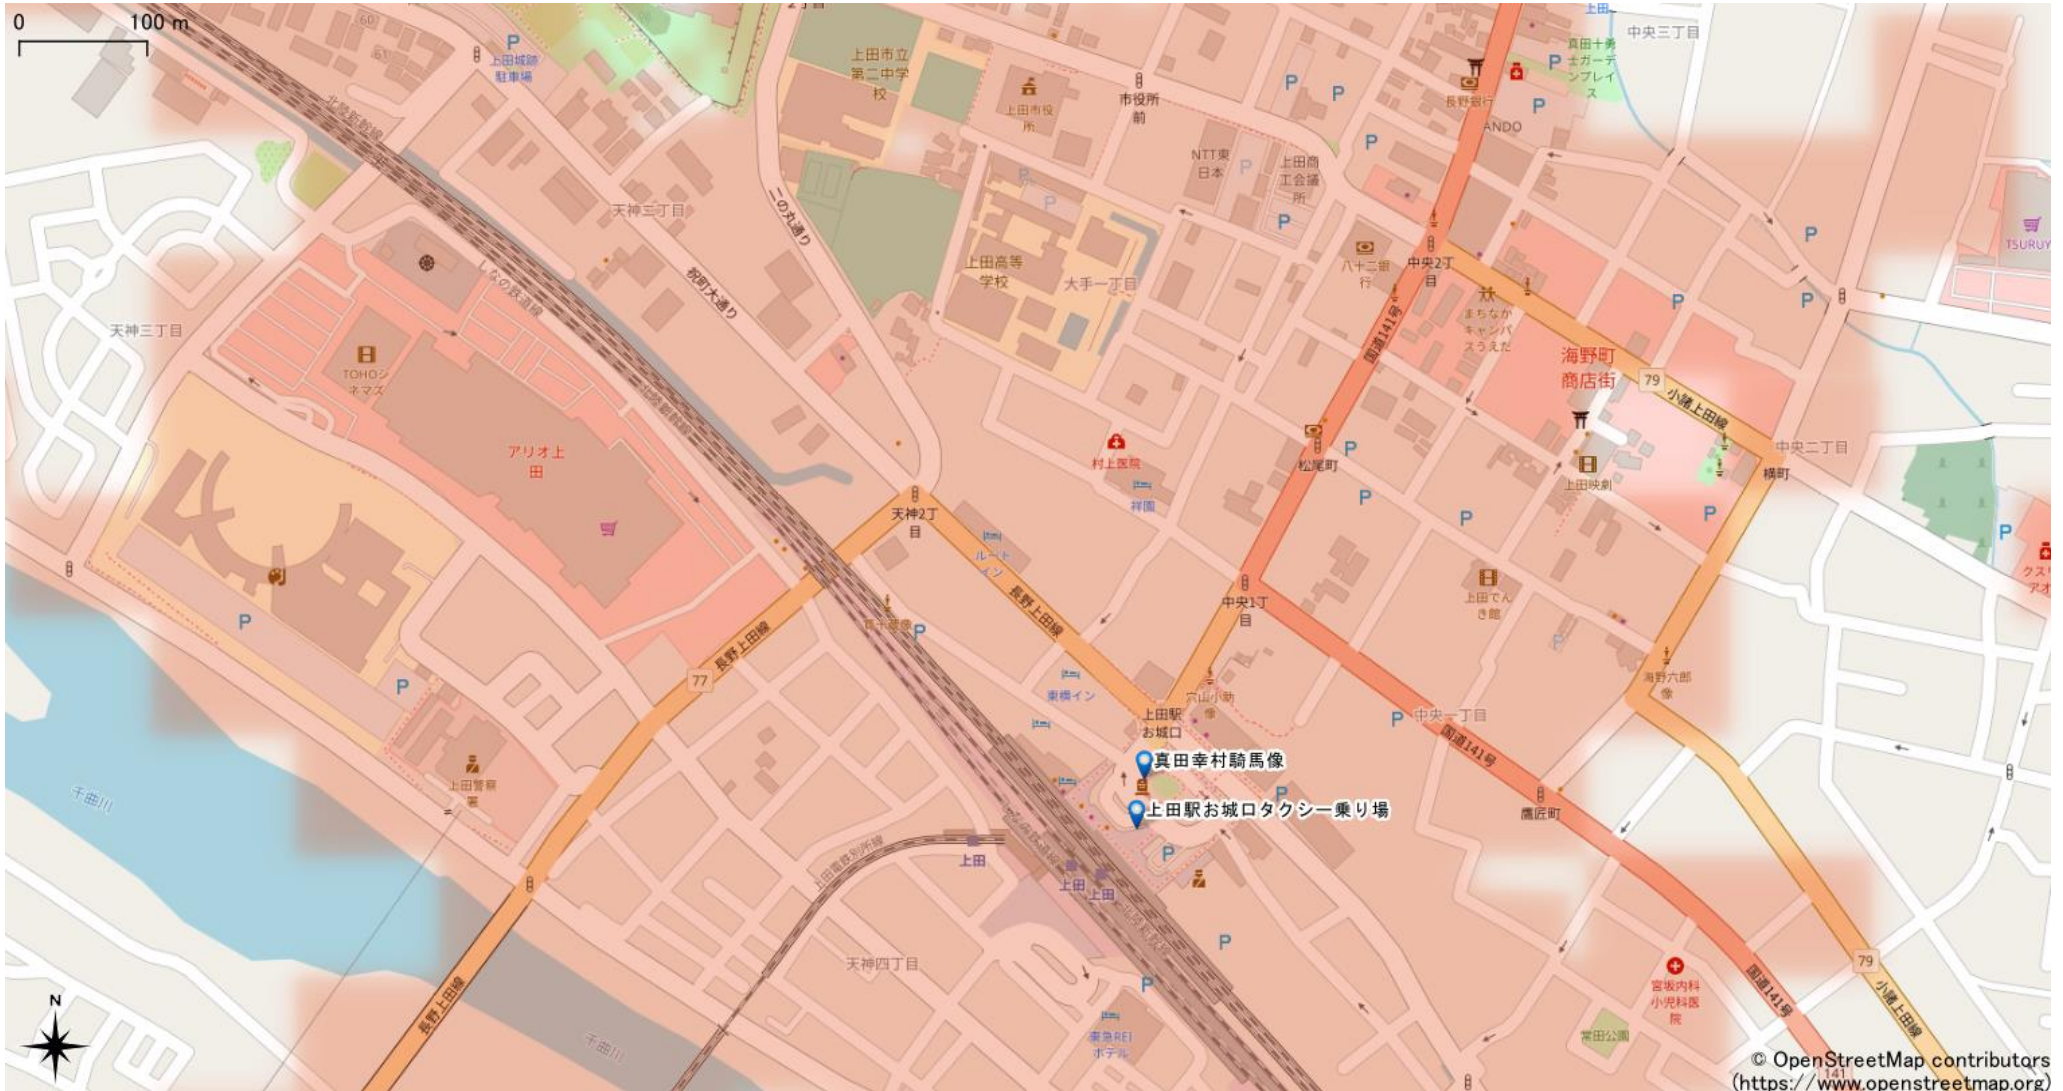

上田駅周辺

5Gサービスエリア

ご注意

- ・サービスエリアは計算上の数値判定に基づき作成しているため、実際の電波状況と異なる場合があります。
- ・おおよそ利用可能な場所を示しているため、電波状況によってはご利用いただけなくなる場合があります。また、屋内施設ではご利用いただけない場合があります。
- ・本マップとサービスエリアマップは掲載日の違いにより、一部の場所で5Gサービスエリアが異なる場合があります。
- ・5G通信は電波の性質上、4G LTEと比べて屋内への電波が届きにくいいため、サービスエリア内であっても5G通信のご利用ではなく4G LTE通信となる場合があります。
- ・5G対応機種では5G通信をご利用できない場合でも、一部エリアでアンテナマークに「5G」と表示される場合があります。また通話・通信時にアンテナマークが「4G」に切り替わる場合があります。