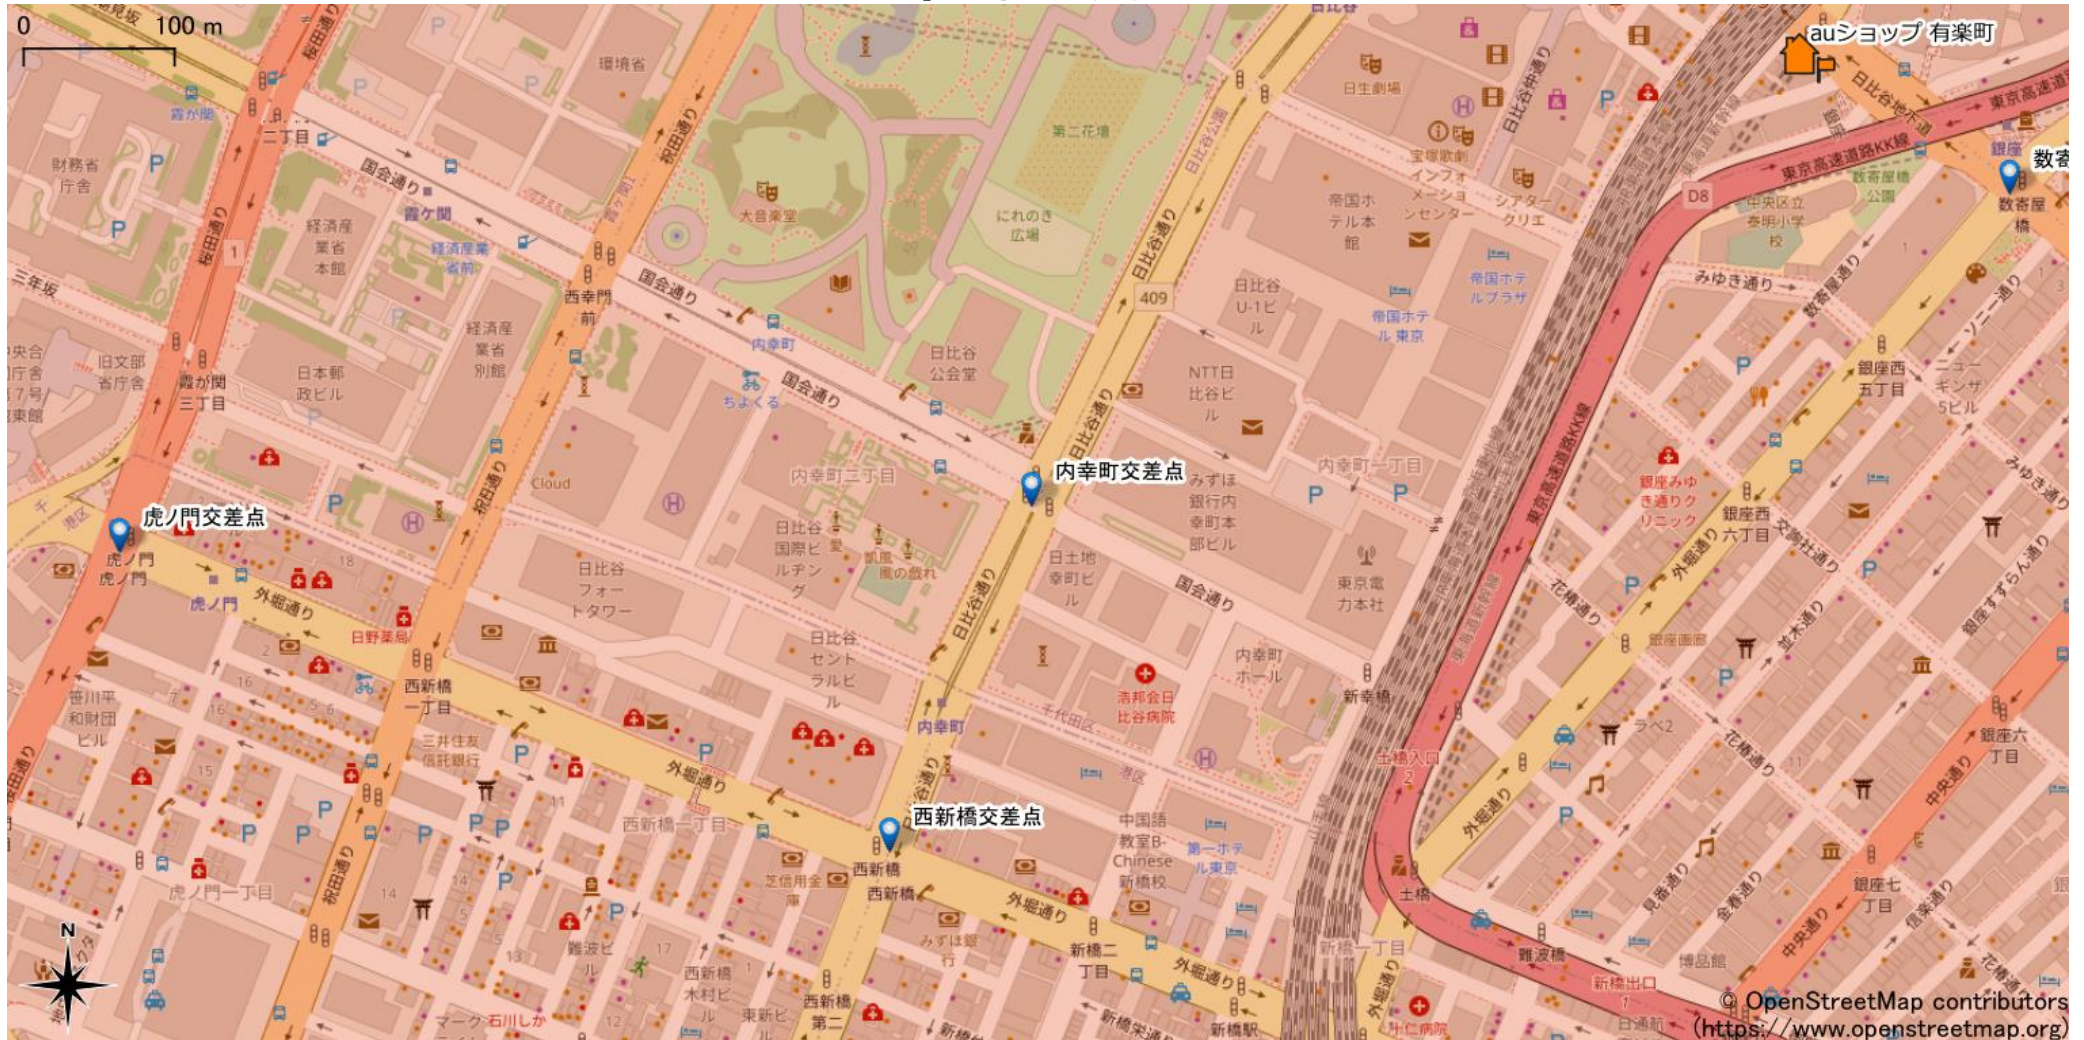

# 内幸町駅周辺

5Gサービスエリア

ご注意

- ・ サービスエリアは計算上の数値判定に基づき作成しているため、実際の電波状況と異なる場合があります。
- ・ おおよそ利用可能な場所を示しているため、電波状況によってはご利用いただけなくなる場合があります。また、屋内施設ではご利用いただけない場合があります。
- ・ 本マップとサービスエリアマップは掲載日の違いにより、一部の場所で5Gサービスエリアが異なる場合があります。
- ・ 5G通信は電波の性質上、4G LTEと比べて屋内への電波が届きにくいいため、サービスエリア内であっても5G通信のご利用ではなく4G LTE通信となる場合があります。
- ・ 5G対応機種では5G通信をご利用できない場合でも、一部エリアでアンテナマークに「5G」と表示される場合があります。また通話・通信時にアンテナマークが「4G」に切り替わる場合があります。