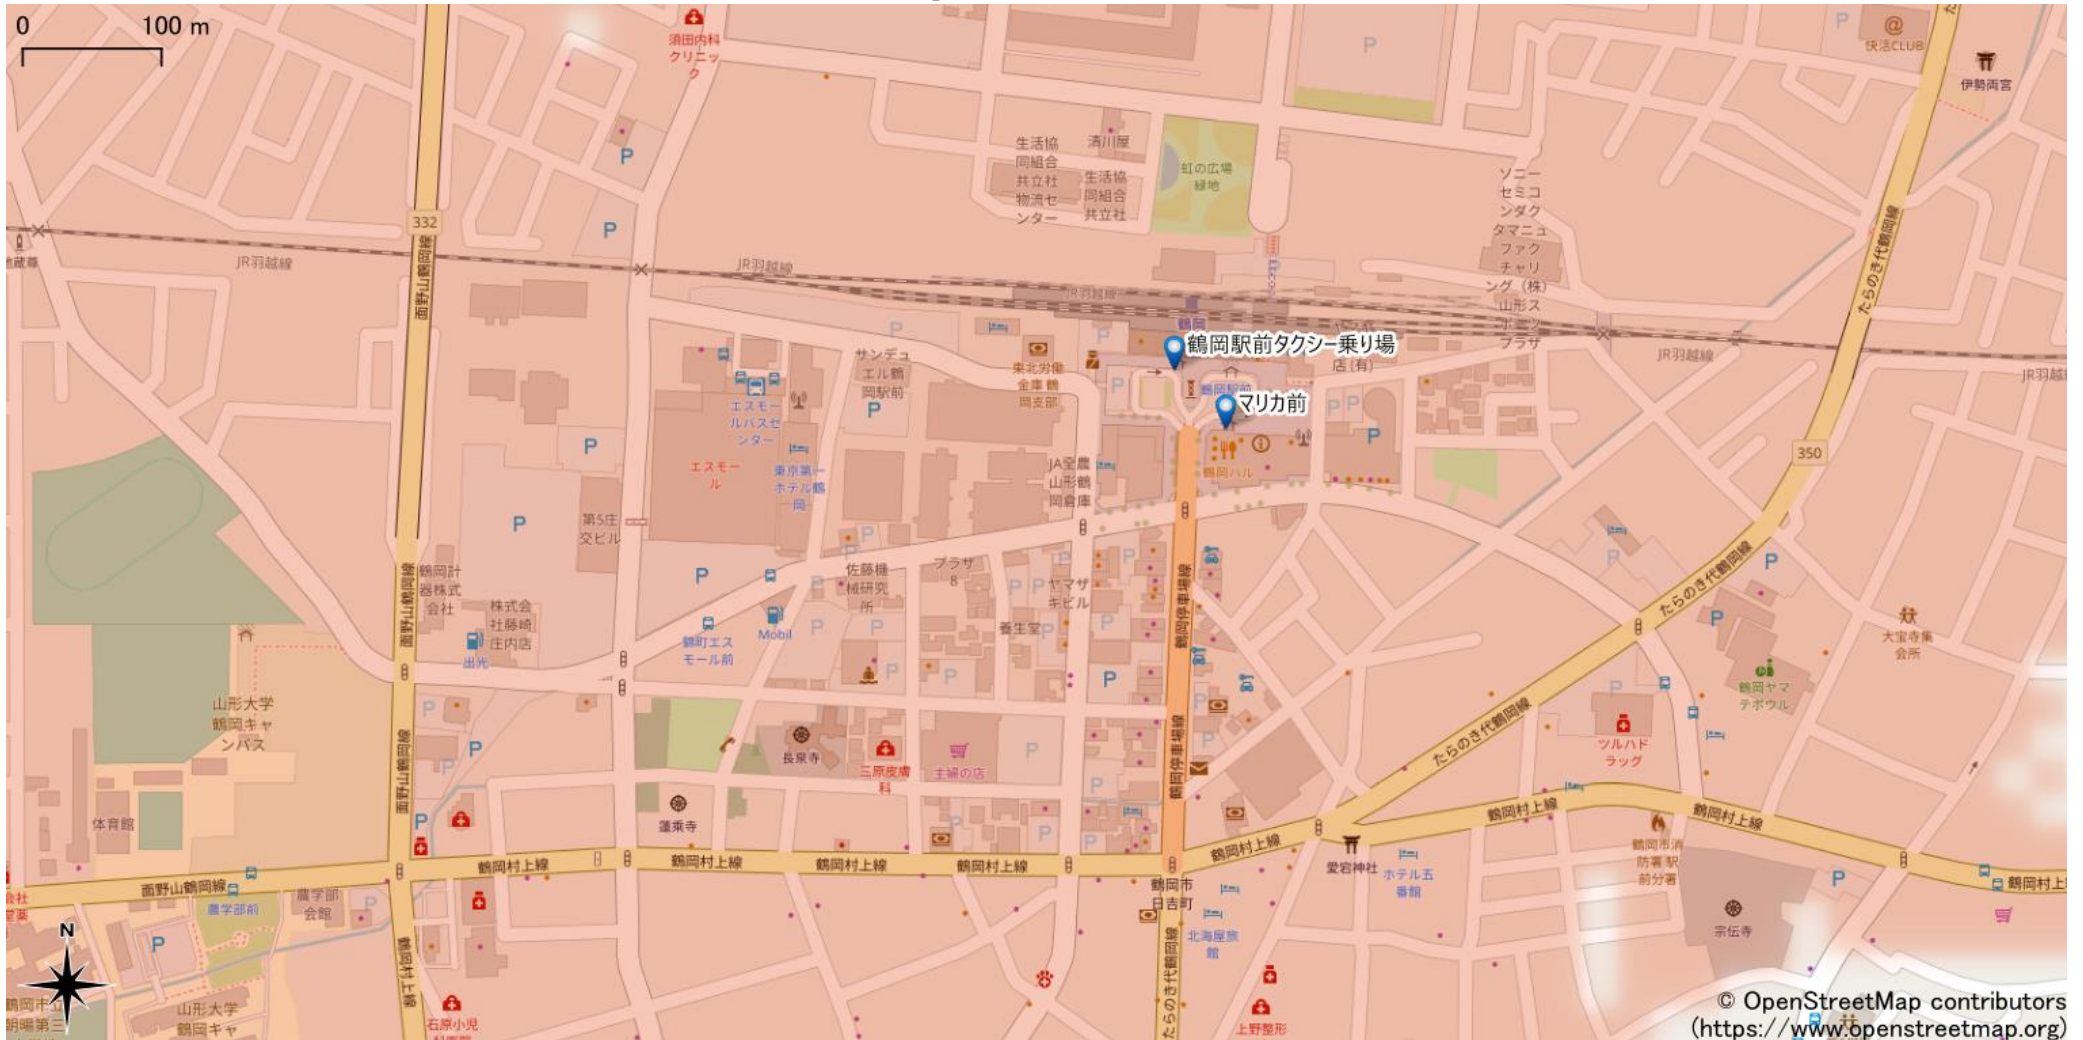

# 鶴岡駅周辺

5Gサービスエリア

© OpenStreetMap contributors  
(<https://www.openstreetmap.org>)

2022年10月31日時点

## ご注意

- ・ サービスエリアは計算上の数値判定に基づき作成しているため、実際の電波状況と異なる場合があります。
- ・ おおよそ利用可能な場所を示しているため、電波状況によってはご利用いただけなくなる場合があります。また、屋内施設ではご利用いただけない場合があります。
- ・ 本マップとサービスエリアマップは掲載日の違いにより、一部の場所で5Gサービスエリアが異なる場合があります。
- ・ 5G通信は電波の性質上、4G LTEと比べて屋内への電波が届きにくいいため、サービスエリア内であっても5G通信のご利用ではなく4G LTE通信となる場合があります。
- ・ 5G対応機種では5G通信をご利用できない場合でも、一部エリアでアンテナマークに「5G」と表示される場合があります。また通話・通信時にアンテナマークが「4G」に切り替わる場合があります。